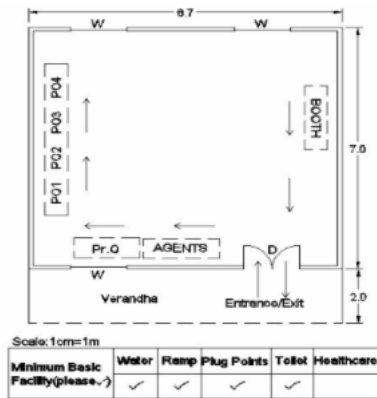

**Google Map View**

**Polling Station Building Front View**

**Polling Station Front View**

**Cad View**

**Key MAP View**

1 பெயர் : ஏழுமத்து - தந்தையின் பெயர்: சுக்கிரை - வீட்டு எண் : 1 வயது : 53 பாலினம் : ஆண்	UOM0455584 Photo is available	2 பெயர் : சுதா - கணவர் பெயர்: சுரேஷ் - வீட்டு எண் : 1 வயது : 32 பாலினம் : பெண்	UOM0455592 Photo is available	3 பெயர் : கௌதம் - தந்தையின் பெயர்: ராசி - வீட்டு எண் : 1 வயது : 30 பாலினம் : ஆண்	UOM0886929 Photo is available
4 பெயர் : . ஞானோதயா தந்தையின் பெயர்: நடராஜன் வீட்டு எண் : 1/279 வயது : 22 பாலினம் : ஆண்	UOM1993856 Photo is available	5 பெயர் : ராமமூர்த்தி - தந்தையின் பெயர்: ஷண்முகம் - வீட்டு எண் : 1E வயது : 43 பாலினம் : ஆண்	UOM0886952 Photo is available	6 பெயர் : கமலாட்சி - கணவர் பெயர்: வாசுதேவன் - வீட்டு எண் : 1E வயது : 39 பாலினம் : பெண்	UOM0652701 Photo is available
7 பெயர் : இராஜேந்தரி - தந்தையின் பெயர்: பரமசிவம் - வீட்டு எண் : 1E வயது : 38 பாலினம் : ஆண்	UOM0161638 Photo is available	8 பெயர் : முத்துக்குமரன் - தந்தையின் பெயர்: தனபால் - வீட்டு எண் : 1E வயது : 37 பாலினம் : ஆண்	UOM0652776 Photo is available	9 பெயர் : ஆஷா - கணவர் பெயர்: முத்துக்குமரன் - வீட்டு எண் : 1E வயது : 35 பாலினம் : பெண்	UOM0652735 Photo is available
10 பெயர் : சோலையம்மா - தந்தையின் பெயர்: கலியமூர்த்தி - வீட்டு எண் : 1E வயது : 32 பாலினம் : பெண்	UOM0717801 Photo is available	11 பெயர் : கார்த்திகேயன் - தந்தையின் பெயர்: முருகன் - வீட்டு எண் : 1E வயது : 31 பாலினம் : ஆண்	UOM0617340 Photo is available	12 பெயர் : நிஷாமதி தந்தையின் பெயர்: அங்காளபதி வீட்டு எண் : 1இ வயது : 26 பாலினம் : பெண்	UOM1806801 Photo is available
13 பெயர் : பாரத்பதி தந்தையின் பெயர்: அங்காளபதி வீட்டு எண் : 1இ வயது : 25 பாலினம் : ஆண்	UOM1852284 Photo is available	14 பெயர் : சுவேதா தந்தையின் பெயர்: கனிதாஸ் வீட்டு எண் : 1இ வயது : 22 பாலினம் : பெண்	UOM1992973 Photo is available	15 பெயர் : விஜயன் - தந்தையின் பெயர்: பரமசிவம் - வீட்டு எண் : 2E வயது : 36 பாலினம் : ஆண்	UOM0161646 Photo is available
16 பெயர் : மகேஷ் - கணவர் பெயர்: கலியன் - வீட்டு எண் : 3E வயது : 53 பாலினம் : பெண்	UOM0161653 Photo is available	17 பெயர் : லட்சுமி - கணவர் பெயர்: கோலியனூரான் - வீட்டு எண் : 14E வயது : 42 பாலினம் : பெண்	UOM0161695 Photo is available	18 பெயர் : கண்ணகி - கணவர் பெயர்: ஜெயபாலன் - வீட்டு எண் : 17E வயது : 43 பாலினம் : பெண்	UOM0161703 Photo is available
19 பெயர் : சமதி - கணவர் பெயர்: நாசான் - வீட்டு எண் : 19E வயது : 46 பாலினம் : பெண்	UOM0161711 Photo is available	20 பெயர் : உமையாள் - கணவர் பெயர்: ராசி - வீட்டு எண் : 20E வயது : 62 பாலினம் : பெண்	UOM0161729 Photo is available	21 பெயர் : பிரதீப் - தந்தையின் பெயர்: பலராமன் - வீட்டு எண் : 23E வயது : 38 பாலினம் : ஆண்	UOM0161737 Photo is available
22 பெயர் : ஞானசுந்தரி குமார் கணவர் பெயர்: குமார் - வீட்டு எண் : 25E வயது : 42 பாலினம் : பெண்	UOM0161752 Photo is available	23 பெயர் : செல்வராணி - கணவர் பெயர்: பரசுராமன் - வீட்டு எண் : 32E வயது : 49 பாலினம் : பெண்	UOM0161778 Photo is available	24 பெயர் : புருஷோத்தமன் தந்தையின் பெயர்: பலராமன் வீட்டு எண் : 33 வயது : 47 பாலினம் : ஆண்	UOM1992874 Photo is available
25 பெயர் : மகாலட்சுமி கணவர் பெயர்: கிருஷ்ணராஜ் வீட்டு எண் : 102 வயது : 28 பாலினம் : பெண்	UOM2022663 Photo is available	26 பெயர் : சந்தியா தந்தையின் பெயர்: வேணுகோபால் வீட்டு எண் : 572 வயது : 20 பாலினம் : பெண்	UOM2142701 Photo is available	S 27 பெயர் : குமாரி கணவர் பெயர்: கிருஷ்ணகுமார் வீட்டு எண் : 741 வயது : 36 பாலினம் : பெண்	UOM2226074 Photo is available
28 பெயர் : கிருஷ்ணராஜ் தந்தையின் பெயர்: பாஸ்கரன் வீட்டு எண் : 880 வயது : 22 பாலினம் : ஆண்	UOM2007169 Photo is available	29 பெயர் : திவ்யா தந்தையின் பெயர்: தர்மலிங்கம் வீட்டு எண் : 1149 வயது : 25 பாலினம் : பெண்	UOM1852334 Photo is available	30 பெயர் : முத்துக்குமரன் தந்தையின் பெயர்: தர்மலிங்கம் வீட்டு எண் : 1149 வயது : 24 பாலினம் : ஆண்	UOM1804921 Photo is available