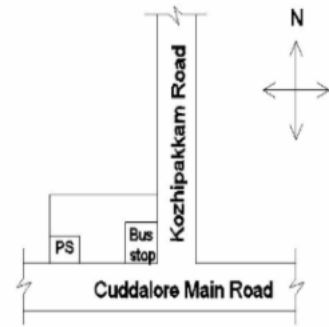

Key MAP View