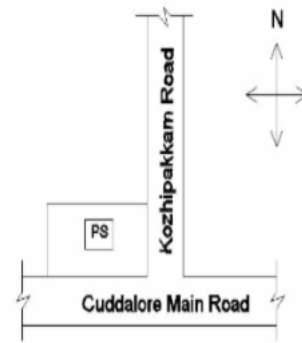

Key MAP View