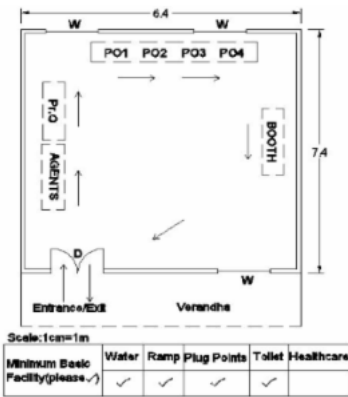

**Google Map View**

**Polling Station Building Front View**

**Polling Station Front View**

**Cad View**

**Key MAP View**

1 பெயர் : கமலி தந்தையின் பெயர்: வேலுமணி வீட்டு எண் : 0 வயது : 21 பாலினம் : பெண் Photo is available UOM2120368	2 பெயர் : ஜெனிதா - கணவர் பெயர்: நவந்த கிருஷ்ணன் - வீட்டு எண் : 1 வயது : 37 பாலினம் : பெண் Photo is available UOM0886986	3 பெயர் : பாணு - கணவர் பெயர்: ரமேஷ் - வீட்டு எண் : 1E வயது : 40 பாலினம் : பெண் Photo is available UOM0756726
4 பெயர் : தீபக் - தந்தையின் பெயர்: துரைராஜ் - வீட்டு எண் : 1E வயது : 29 பாலினம் : ஆண் Photo is available UOM0756635	5 பெயர் : வேதநாராயணன் - தந்தையின் பெயர்: ரங்கராமானுஜம் - வீட்டு எண் : 1E வயது : 27 பாலினம் : ஆண் Photo is available UOM0966093	6 பெயர் : அரவிந்த் - தந்தையின் பெயர்: முருகன் - வீட்டு எண் : 1E வயது : 27 பாலினம் : ஆண் Photo is available UOM0966143
7 பெயர் : மகேஸ்வரி - தந்தையின் பெயர்: தனவந்தன் - வீட்டு எண் : 5 வயது : 35 பாலினம் : பெண் Photo is available UOM0886994	8 பெயர் : குமரன் - தந்தையின் பெயர்: கணபதி - வீட்டு எண் : 5-74 வயது : 34 பாலினம் : ஆண் Photo is available UOM0323501	9 பெயர் : கலா - கணவர் பெயர்: புருஷோத்தம்மன் - வீட்டு எண் : 5-86 வயது : 51 பாலினம் : பெண் Photo is available UOM0323519
10 பெயர் : சிவராமகிருஷ்ணன் - தந்தையின் பெயர்: கலியபெருமாள் - வீட்டு எண் : 8A வயது : 29 பாலினம் : ஆண் Photo is available UOM0966085	11 பெயர் : சுகுமார் - தந்தையின் பெயர்: சுந்தரம் - வீட்டு எண் : 81 வயது : 29 பாலினம் : ஆண் Photo is available UOM0756627	12 பெயர் : ரேணுகா - கணவர் பெயர்: முருகன் - வீட்டு எண் : 88 வயது : 43 பாலினம் : பெண் Photo is available UOM0161943
13 பெயர் : சின்னையன் தந்தையின் பெயர்: அங்கமுத்து வீட்டு எண் : 89 வயது : 33 பாலினம் : ஆண் Photo is available UOM1876580	S 14 பெயர் : விஷ்ணு தந்தையின் பெயர்: விஜயகுமார் வீட்டு எண் : 166 வயது : 20 பாலினம் : பெண் Photo is available UOM2143394	15 பெயர் : செளமியா - தந்தையின் பெயர்: செளந்தரராஜன் - வீட்டு எண் : 509 வயது : 27 பாலினம் : பெண் Photo is available UOM0966200
16 பெயர் : பாலாஜி - தந்தையின் பெயர்: பாண்டிரங்கன் - வீட்டு எண் : 512 வயது : 29 பாலினம் : ஆண் Photo is available UOM0756684	17 பெயர் : கோபு - தந்தையின் பெயர்: கலியவரதன் - வீட்டு எண் : 528 ஏ வயது : 49 பாலினம் : ஆண் Photo is available UOM1180140	18 பெயர் : நந்தகோபாலகிருஷ்ணன் - தந்தையின் பெயர்: பக்கிரி - வீட்டு எண் : 542 வயது : 34 பாலினம் : ஆண் Photo is available UOM0323428
19 பெயர் : குகன் - தந்தையின் பெயர்: கோபாலகிருஷ்ணன் - வீட்டு எண் : 546 வயது : 27 பாலினம் : ஆண் Photo is available UOM0966226	20 பெயர் : சுசித்ரா - தந்தையின் பெயர்: ரங்கராமானுஞ்சம் - வீட்டு எண் : 548 வயது : 29 பாலினம் : பெண் Photo is available UOM0756692	21 பெயர் : ராஜ்குமார் - தந்தையின் பெயர்: சுந்தரம் - வீட்டு எண் : 550 வயது : 31 பாலினம் : ஆண் Photo is available UOM0653055
22 பெயர் : கல்யாணசுந்தரம் - தந்தையின் பெயர்: நந்தகோபால் - வீட்டு எண் : 553 வயது : 46 பாலினம் : ஆண் Photo is available KRY2827236	23 பெயர் : குமரேசன் - தந்தையின் பெயர்: குமார் - வீட்டு எண் : 578 வயது : 39 பாலினம் : ஆண் Photo is available KRY2827244	24 பெயர் : கனகவள்ளி - கணவர் பெயர்: சத்தியமூர்த்தி - வீட்டு எண் : 578 வயது : 36 பாலினம் : பெண் Photo is available UOM0653063
25 பெயர் : தயாநிதி - தந்தையின் பெயர்: கிருஷ்ணசாமி - வீட்டு எண் : 644 வயது : 40 பாலினம் : ஆண் Photo is available KRY2827269	26 பெயர் : சிவக்குமார் - தந்தையின் பெயர்: கிருஷ்ணசாமி - வீட்டு எண் : 644 வயது : 36 பாலினம் : ஆண் Photo is available KRY2827251	27 பெயர் : இராஜலட்சுமி - கணவர் பெயர்: பூபாலன் - வீட்டு எண் : 661 வயது : 43 பாலினம் : பெண் Photo is available UOM0568360
28 பெயர் : லாவண்யா - கணவர் பெயர்: வைத்தியநாதன் - வீட்டு எண் : 669 வயது : 31 பாலினம் : பெண் Photo is available UOM0568386	29 பெயர் : விஜயலட்சுமி - கணவர் பெயர்: ஜெயதேவன் - வீட்டு எண் : 670 வயது : 33 பாலினம் : பெண் Photo is available UOM0568550	30 பெயர் : சுபலட்சுமி தந்தையின் பெயர்: சடகோபன் வீட்டு எண் : 679 வயது : 27 பாலினம் : பெண் Photo is available UOM1109487