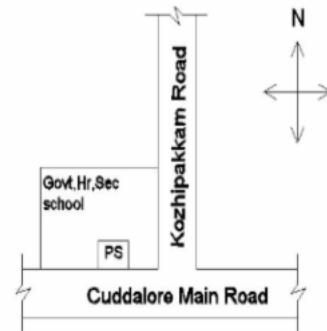

Key MAP View