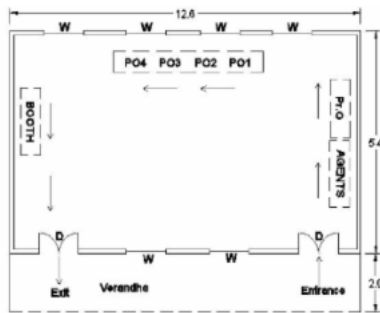

Google Map View

Polling Station Building Front View

Polling Station Front View

Cad View

Scale: 1 cm = 1 m

Minimum Basic Facility (please ✓)	Water	Ramp	Plug Points	Toilet	Healthcare
	✓	✓	✓	✓	

Key MAP View

1 பெயர் : தனசேகர் - தந்தையின் பெயர்: வைரவேல் - வீட்டு எண் : 1 வயது : 41 பாலினம் : ஆண்	KRY1845809 Photo is available	2 பெயர் : முருகன் தந்தையின் பெயர்: ராமலிங்கம் வீட்டு எண் : 01 வயது : 30 பாலினம் : ஆண்	UOM2075562 Photo is available	3 பெயர் : கிருஷ்ணமூர்த்தி - தந்தையின் பெயர்: முனுசாமி - வீட்டு எண் : 1E வயது : 58 பாலினம் : ஆண்	UOM0231571 Photo is available
4 பெயர் : பாவாடை - தந்தையின் பெயர்: ரத்தினம் - வீட்டு எண் : 1E வயது : 47 பாலினம் : ஆண்	UOM0323998 Photo is available	5 பெயர் : மகாலட்சுமி - கணவர் பெயர்: தனசேகரன் - வீட்டு எண் : 1E வயது : 45 பாலினம் : பெண்	UOM0231910 Photo is available	6 பெயர் : கனிமொழி - கணவர் பெயர்: பாவாடை - வீட்டு எண் : 1E வயது : 45 பாலினம் : பெண்	UOM0324020 Photo is available
7 பெயர் : பிரபு - தந்தையின் பெயர்: வைரவேல் - வீட்டு எண் : 1E வயது : 35 பாலினம் : ஆண்	UOM0231555 Photo is available	8 பெயர் : யமுனா - தந்தையின் பெயர்: ஜெயமூர்த்தி - வீட்டு எண் : 1E வயது : 28 பாலினம் : பெண்	UOM0838565 Photo is available	9 பெயர் : செளமியா பாவாடை தந்தையின் பெயர்: பாவாடை வீட்டு எண் : 1ஏ பில்லிங் வயது : 21 பாலினம் : பெண்	UOM2117596 Photo is available
10 பெயர் : நீலாவதி கணவர் பெயர்: கார்த்தீபன் வீட்டு எண் : 4/107 வயது : 32 பாலினம் : பெண்	UOM2212421 Photo is available	11 பெயர் : நதியா கணவர் பெயர்: தங்கவேல் வீட்டு எண் : 30 வயது : 39 பாலினம் : பெண்	UOM2002202 Photo is available	12 பெயர் : பிரகாஷ் - தந்தையின் பெயர்: கண்ணன் - வீட்டு எண் : 133A வயது : 39 பாலினம் : ஆண்	KRY2757516 Photo is available
13 பெயர் : சசிகலா - கணவர் பெயர்: செந்தில்குமார் - வீட்டு எண் : 158 வயது : 37 பாலினம் : பெண்	UOM0456889 Photo is available	14 பெயர் : ஷர்மிளா தந்தையின் பெயர்: சங்கர் வீட்டு எண் : 857ஏ வயது : 25 பாலினம் : பெண்	UOM1115682 Photo is available	15 பெயர் : பரணிதரன் - தந்தையின் பெயர்: வெங்கடேசன் - வீட்டு எண் : 1009 வயது : 36 பாலினம் : ஆண்	KRY2801157 Photo is available
16 பெயர் : தரணிதரன் - தந்தையின் பெயர்: வெங்கடேசன் - வீட்டு எண் : 1009 வயது : 32 பாலினம் : ஆண்	UOM0456905 Photo is available	17 பெயர் : மணிவண்ணன் - தந்தையின் பெயர்: அண்ணாமலை - வீட்டு எண் : 1010 வயது : 32 பாலினம் : ஆண்	UOM0456897 Photo is available	18 பெயர் : காயத்திரி தந்தையின் பெயர்: சிவக்குமார் வீட்டு எண் : 1018 வயது : 25 பாலினம் : பெண்	UOM1105618 Photo is available
19 பெயர் : ரஞ்சிதம் தந்தையின் பெயர்: ஞானபிரகாஷ் வீட்டு எண் : 1026 வயது : 27 பாலினம் : பெண்	UOM1103985 Photo is available	20 பெயர் : விஜயராம்குமார் - தந்தையின் பெயர்: ஆறுமுகம் - வீட்டு எண் : 1029 வயது : 45 பாலினம் : ஆண்	KRY2686475 Photo is available	21 பெயர் : ஷீலா கணவர் பெயர்: ஐயப்பன் வீட்டு எண் : 1030 வயது : 30 பாலினம் : பெண்	UOM1036185 Photo is available
22 பெயர் : கோபிநாத் தந்தையின் பெயர்: சிவகுமார் வீட்டு எண் : 1032 வயது : 23 பாலினம் : பெண்	UOM1909522 Photo is available	23 பெயர் : மோனிஷா - தந்தையின் பெயர்: கணேசன் - வீட்டு எண் : 1051 வயது : 32 பாலினம் : பெண்	UOM0457135 Photo is available	24 பெயர் : சிந்து தந்தையின் பெயர்: சரவணன் வீட்டு எண் : 1064 வயது : 25 பாலினம் : பெண்	UOM1916071 Photo is available
E 25 பெயர் : முத்துலட்சுமி - கணவர் பெயர்: நாராயணசாமி - வீட்டு எண் : 1200 வயது : 93 பாலினம் : பெண்	UOM1440635 Photo is available	26 பெயர் : விஸ்வநாதன் - தந்தையின் பெயர்: லட்சுமணன் - வீட்டு எண் : 1200 வயது : 62 பாலினம் : ஆண்	UOM1440668 Photo is available	27 பெயர் : நாகம்மாள் - கணவர் பெயர்: விஸ்வநாதன் - வீட்டு எண் : 1200 வயது : 60 பாலினம் : பெண்	UOM1440676 Photo is available
28 பெயர் : பரந்தாமன் - தந்தையின் பெயர்: லட்சுமணன் - வீட்டு எண் : 1200 வயது : 50 பாலினம் : ஆண்	UOM1440684 Photo is available	29 பெயர் : கார்த்தீபன் - தந்தையின் பெயர்: லட்சுமணன் - வீட்டு எண் : 1200 வயது : 42 பாலினம் : ஆண்	KRY2686442 Photo is available	30 பெயர் : ரஞ்சிதம் - கணவர் பெயர்: பரந்தாமன் - வீட்டு எண் : 1200 வயது : 42 பாலினம் : பெண்	UOM0653584 Photo is available