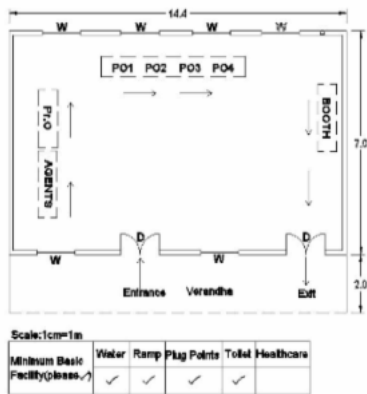

**Google Map View**

**Polling Station Building Front View**

**Polling Station Front View**

**Cad View**

**Key MAP View**

1 பெயர் : விக்கென்ஷெ ப தந்தையின் பெயர்: பக்கிரி வீட்டு எண் : 1 வயது : 23 பாலினம் : ஆண்	UOM2042430 Photo is available	2 பெயர் : அன்புமணி - கணவர் பெயர்: மணிகண்டன் - வீட்டு எண் : 1E வயது : 44 பாலினம் : பெண்	UOM0569301 Photo is available	3 பெயர் : வாஞ்சிமாதேவி - தந்தையின் பெயர்: ஆறுமுகம் - வீட்டு எண் : 1E வயது : 38 பாலினம் : பெண்	UOM0569285 Photo is available
4 பெயர் : மதிராமன் - தந்தையின் பெயர்: அரசன் - வீட்டு எண் : 1-E வயது : 29 பாலினம் : ஆண்	UOM0812628 Photo is available	5 பெயர் : முருகானந்தம் - தந்தையின் பெயர்: அரசன் - வீட்டு எண் : 2 வயது : 33 பாலினம் : ஆண்	UOM0654715 Photo is available	6 பெயர் : சிங்கபாண்டிதாரை ஆ தாயின் பெயர்: தனலக்ஷ்மி வீட்டு எண் : 2/263 வயது : 22 பாலினம் : ஆண்	UOM2042315 Photo is available
7 பெயர் : வசந்தகுமார் செ தந்தையின் பெயர்: செல்வம் வீட்டு எண் : 10 வயது : 27 பாலினம் : ஆண்	UOM2042562 Photo is available	8 பெயர் : சரஸ்வதி - தந்தையின் பெயர்: சிங்காரம் - வீட்டு எண் : 15-4 வயது : 39 பாலினம் : பெண்	UOM0654665 Photo is available	9 பெயர் : இராமலிங்கம் - தந்தையின் பெயர்: இராஜகோபால் - வீட்டு எண் : 36 வயது : 46 பாலினம் : ஆண்	KRY1307008 Photo is available
10 பெயர் : பரந்தாமன் - தந்தையின் பெயர்: ராசகோபால் - வீட்டு எண் : 37 வயது : 51 பாலினம் : ஆண்	UOM1310135 Photo is available	11 பெயர் : குழல்மதி - தந்தையின் பெயர்: ஆறுமுகம் - வீட்டு எண் : 38 வயது : 29 பாலினம் : பெண்	UOM0757203 Photo is available	12 பெயர் : மணிகண்டன் - தந்தையின் பெயர்: கோதண்டபாணி - வீட்டு எண் : 39 வயது : 52 பாலினம் : ஆண்	KRY1154939 Photo is available
13 பெயர் : பார்த்திபன் - தந்தையின் பெயர்: கோதண்டபாணி - வீட்டு எண் : 39 வயது : 43 பாலினம் : ஆண்	KRY2144566 Photo is available	14 பெயர் : நாகம்மாள் - கணவர் பெயர்: கந்தசாமி - வீட்டு எண் : 42 வயது : 80 பாலினம் : பெண்	UOM1310143 Photo is available	15 பெயர் : முருகையன் - தந்தையின் பெயர்: கந்தசாமி - வீட்டு எண் : 42 வயது : 58 பாலினம் : ஆண்	UOM1310150 Photo is available
16 பெயர் : தமிழ்செல்வி - கணவர் பெயர்: முருகையன் - வீட்டு எண் : 42 வயது : 55 பாலினம் : பெண்	UOM1310168 Photo is available	17 பெயர் : சத்தியமூர்த்தி - தந்தையின் பெயர்: பச்சப்பன் - வீட்டு எண் : 44 வயது : 51 பாலினம் : ஆண்	KRY2649952 Photo is available	18 பெயர் : பாஸ்கரன் - தந்தையின் பெயர்: பச்சையப்பன் - வீட்டு எண் : 44 வயது : 46 பாலினம் : ஆண்	KRY2649903 Photo is available
19 பெயர் : ராமகிருஷ்ணன் - தந்தையின் பெயர்: முருகையன் - வீட்டு எண் : 44 வயது : 27 பாலினம் : ஆண்	UOM0940064 Photo is available	20 பெயர் : சந்திரசேகரன் - தந்தையின் பெயர்: சிங்காரம் - வீட்டு எண் : 45 வயது : 54 பாலினம் : ஆண்	UOM1316389 Photo is available	21 பெயர் : சரசு - கணவர் பெயர்: சந்திரசேகரன் - வீட்டு எண் : 45 வயது : 46 பாலினம் : பெண்	KRY2145613 Photo is available
22 பெயர் : அம்பலவள்ளி - கணவர் பெயர்: சிங்காரம் - வீட்டு எண் : 45 வயது : 43 பாலினம் : பெண்	UOM0232652 Photo is available	23 பெயர் : அருள் - தந்தையின் பெயர்: நவமணி - வீட்டு எண் : 46 வயது : 49 பாலினம் : ஆண்	KRY2146264 Photo is available	24 பெயர் : சீத்தா - கணவர் பெயர்: அருள் - வீட்டு எண் : 46 வயது : 45 பாலினம் : பெண்	KRY1315175 Photo is available
25 பெயர் : ருபியா தந்தையின் பெயர்: அருள் வீட்டு எண் : 46 வயது : 25 பாலினம் : பெண்	UOM1851518 Photo is available	26 பெயர் : பாப்பா - கணவர் பெயர்: பூங்காவனம் - வீட்டு எண் : 49 வயது : 91 பாலினம் : பெண்	UOM1316405 Photo is available	27 பெயர் : சாமிக்கண்ணு - தந்தையின் பெயர்: பூங்காவனம் - வீட்டு எண் : 49 வயது : 83 பாலினம் : ஆண்	UOM1316413 Photo is available
28 பெயர் : ராஜேந்திரி - கணவர் பெயர்: சாமிக்கண்ணு - வீட்டு எண் : 49 வயது : 81 பாலினம் : பெண்	UOM1316421 Photo is available	29 பெயர் : மூர்த்தி - தந்தையின் பெயர்: சாமிக்கண்ணு - வீட்டு எண் : 49 வயது : 47 பாலினம் : ஆண்	KRY2650034 Photo is available	30 பெயர் : பஞ்சநாதன் - தந்தையின் பெயர்: சாமிக்கண்ணு - வீட்டு எண் : 49 வயது : 45 பாலினம் : ஆண்	KRY2689404 Photo is available