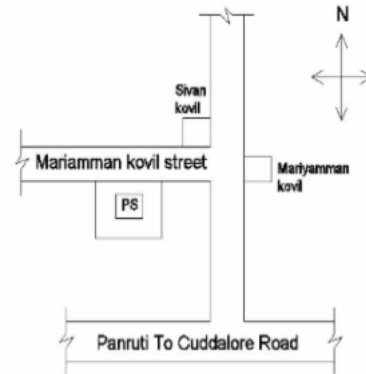

Key MAP View