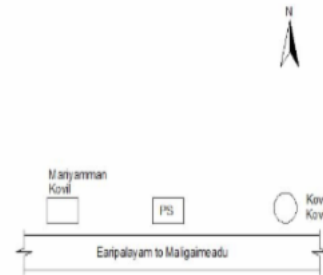

Google Map View

Polling Station Building Front View

Polling Station Front View

Cad View

Key MAP View

சட்டமன்றத் தொகுதியின் எண் மற்றும் பெயர் : 154-பண்டி பரிரிவு எண் மற்றும் பெயர் 1-மாணிகைமேடு (வ.கி) மற்றும் (ஊ), காமன்கோயில் தெரு