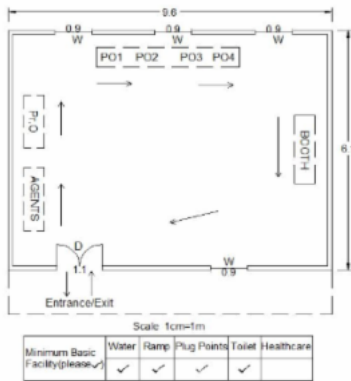

Google Map View

Polling Station Building Front View

Polling Station Front View

Cad View

Key MAP View

சட்டமன்றத் தொகுதியின் எண் மற்றும் பெயர் : 154-பண்டி பரிரிவு எண் மற்றும் பெயர் 1-மாணிகைமேடு (வ.கி) மற்றும் (ஊ), காமன்கோயில் தெரு