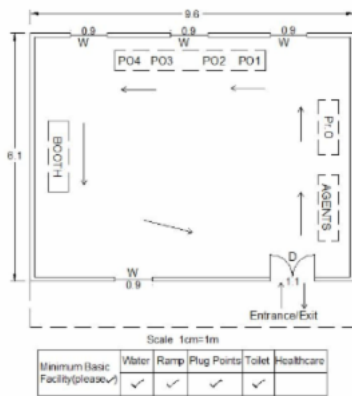

Google Map View

Polling Station Building Front View

Polling Station Front View

Cad View

Key MAP View

1 பெயர் : காயத்ரி கணவர் பெயர்: பாலமுருகன் வீட்டு எண் : 1 வயது : 27 பாலினம் : பெண்	UOM1037092 Photo is available	2 பெயர் : உதயசூர்யா தந்தையின் பெயர்: சேகர் வீட்டு எண் : 1 வயது : 25 பாலினம் : பெண்	UOM1073600 Photo is available	3 பெயர் : கிருஷ்ணகாந்த் தந்தையின் பெயர்: செல்வராஜ் வீட்டு எண் : 1ஏ வயது : 22 பாலினம் : ஆண்	UOM2044840 Photo is available
4 பெயர் : புஷ்பநாதன் - தந்தையின் பெயர்: சீராளன் - வீட்டு எண் : 1E வயது : 66 பாலினம் : ஆண்	UOM0234096 Photo is available	5 பெயர் : ஜெயலட்சுமி - கணவர் பெயர்: முத்து - வீட்டு எண் : 1E வயது : 53 பாலினம் : பெண்	UOM0460105 Photo is available	6 பெயர் : முத்தையன் - தந்தையின் பெயர்: வீரப்பன் - வீட்டு எண் : 1E வயது : 47 பாலினம் : ஆண்	UOM0233767 Photo is available
7 பெயர் : பூமாதேவி - கணவர் பெயர்: முருகன் - வீட்டு எண் : 1E வயது : 46 பாலினம் : பெண்	UOM0233882 Photo is available	8 பெயர் : ராமாயி - கணவர் பெயர்: கோபு - வீட்டு எண் : 1E வயது : 43 பாலினம் : பெண்	UOM0459230 Photo is available	9 பெயர் : சுந்தரி - கணவர் பெயர்: சுப்பரமணியன் - வீட்டு எண் : 1E வயது : 43 பாலினம் : பெண்	UOM0459206 Photo is available
10 பெயர் : சுகந்தி - கணவர் பெயர்: சக்திவேல் - வீட்டு எண் : 1E வயது : 43 பாலினம் : பெண்	UOM0459214 Photo is available	11 பெயர் : சரணராஜ் - தந்தையின் பெயர்: கண்ணன் - வீட்டு எண் : 1E வயது : 38 பாலினம் : ஆண்	UOM0234260 Photo is available	12 பெயர் : சிவக்குமார் - தந்தையின் பெயர்: கோதண்டம் - வீட்டு எண் : 1E வயது : 37 பாலினம் : ஆண்	UOM0234088 Photo is available
13 பெயர் : ராஜிவ் - தந்தையின் பெயர்: ஜெயராமன் - வீட்டு எண் : 1E வயது : 36 பாலினம் : ஆண்	UOM0233940 Photo is available	14 பெயர் : தனலட்சுமி - கணவர் பெயர்: கிருஷ்ணராஜ் - வீட்டு எண் : 1e வயது : 35 பாலினம் : பெண்	UOM0839498 Photo is available	15 பெயர் : ராஜ்குமார் - தந்தையின் பெயர்: பூவன் - வீட்டு எண் : 1E வயது : 34 பாலினம் : ஆண்	UOM0233957 Photo is available
16 பெயர் : மணிகண்டன் - தந்தையின் பெயர்: ராஜாங்கம் - வீட்டு எண் : 1E வயது : 34 பாலினம் : ஆண்	UOM0459271 Photo is available	17 பெயர் : சசிக்கலா - தந்தையின் பெயர்: நாகராஜன் - வீட்டு எண் : 1E வயது : 31 பாலினம் : பெண்	UOM0839613 Photo is available	18 பெயர் : ரேகா தந்தையின் பெயர்: ஆறுமுகம் வீட்டு எண் : 1இ வயது : 30 பாலினம் : பெண்	UOM1840123 Photo is available
19 பெயர் : டேவிட் ஆரோக்கியதாஸ் தந்தையின் பெயர்: ஆரோக்கியதாஸ் வீட்டு எண் : 1 வயது : 26 பாலினம் : ஆண்	UOM1931583 Photo is available	20 பெயர் : சரவணன் தந்தையின் பெயர்: சக்தி வீட்டு எண் : 1இ வயது : 21 பாலினம் : ஆண்	UOM2044808 Photo is available	21 பெயர் : சகுந்தலா - கணவர் பெயர்: தியாகராசன் - வீட்டு எண் : 5 வயது : 70 பாலினம் : பெண்	KRY2803146 Photo is available
22 பெயர் : பொற்கிலை - கணவர் பெயர்: இருசப்பன் - வீட்டு எண் : 6 வயது : 44 பாலினம் : பெண்	UOM0234161 Photo is available	23 பெயர் : அபிதா - தந்தையின் பெயர்: வேலு - வீட்டு எண் : 6/10 வயது : 26 பாலினம் : பெண்	UOM1116821 Photo is available	24 பெயர் : ஹேமனாத் தந்தையின் பெயர்: பரமசிவம் வீட்டு எண் : 24/2 வயது : 27 பாலினம் : ஆண்	UOM0981084 Photo is available
25 பெயர் : அஸ்வினி தந்தையின் பெயர்: பரமசிவம் வீட்டு எண் : 53 வயது : 25 பாலினம் : பெண்	UOM1037100 Photo is available	26 பெயர் : சபரிநாதன் தந்தையின் பெயர்: சிவக்குமார் வீட்டு எண் : 65 வயது : 22 பாலினம் : ஆண்	UOM1999416 Photo is available	27 பெயர் : தமிழரசன் தந்தையின் பெயர்: நேவி கருப்பன் வீட்டு எண் : 67 வயது : 45 பாலினம் : ஆண்	UOM1012293 Photo is available
28 பெயர் : சுப்பிரமணி - தந்தையின் பெயர்: வடிவேல் - வீட்டு எண் : 75 வயது : 76 பாலினம் : ஆண்	UOM1515998 Photo is available	29 பெயர் : ஷீலா கணவர் பெயர்: ராமராஜ் வீட்டு எண் : 84 வயது : 32 பாலினம் : பெண்	UOM0981126 Photo is available	30 பெயர் : மஞ்சளா முத்தாராயன் கணவர் பெயர்: முத்தாராயன் வீட்டு எண் : 85 பிரதான சாலை வயது : 37 பாலினம் : பெண்	UOM2044907 Photo is available