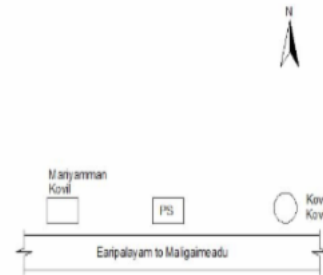

Google Map View

Polling Station Building Front View

Polling Station Front View

Cad View

Key MAP View

1 பெயர் : காயத்ரி கணவர் பெயர்: பாலமுருகன் வீட்டு எண் : 1 வயது : 27 பாலினம் : பெண்	UOM1037092 Photo is available	2 பெயர் : உதயசூர்யா தந்தையின் பெயர்: சேகர் வீட்டு எண் : 1 வயது : 25 பாலினம் : பெண்	UOM1073600 Photo is available	3 பெயர் : கிருஷ்ணகாந்த் தந்தையின் பெயர்: செல்வராஜ் வீட்டு எண் : 1ஏ வயது : 22 பாலினம் : ஆண்	UOM2044840 Photo is available
4 பெயர் : புஷ்பநாதன் - தந்தையின் பெயர்: சீராளன் - வீட்டு எண் : 1E வயது : 66 பாலினம் : ஆண்	UOM0234096 Photo is available	5 பெயர் : ஜெயலட்சுமி - கணவர் பெயர்: முத்து - வீட்டு எண் : 1E வயது : 53 பாலினம் : பெண்	UOM0460105 Photo is available	6 பெயர் : முத்தையன் - தந்தையின் பெயர்: வீரப்பன் - வீட்டு எண் : 1E வயது : 47 பாலினம் : ஆண்	UOM0233767 Photo is available
7 பெயர் : பூமாதேவி - கணவர் பெயர்: முருகன் - வீட்டு எண் : 1E வயது : 46 பாலினம் : பெண்	UOM0233882 Photo is available	8 பெயர் : ராமாயி - கணவர் பெயர்: கோபு - வீட்டு எண் : 1E வயது : 43 பாலினம் : பெண்	UOM0459230 Photo is available	9 பெயர் : சுந்தரி - கணவர் பெயர்: சுப்பரமணியன் - வீட்டு எண் : 1E வயது : 43 பாலினம் : பெண்	UOM0459206 Photo is available
10 பெயர் : சுகந்தி - கணவர் பெயர்: சக்திவேல் - வீட்டு எண் : 1E வயது : 43 பாலினம் : பெண்	UOM0459214 Photo is available	11 பெயர் : சரணராஜ் - தந்தையின் பெயர்: கண்ணன் - வீட்டு எண் : 1E வயது : 38 பாலினம் : ஆண்	UOM0234260 Photo is available	12 பெயர் : சிவக்குமார் - தந்தையின் பெயர்: கோதண்டம் - வீட்டு எண் : 1E வயது : 37 பாலினம் : ஆண்	UOM0234088 Photo is available
13 பெயர் : ராஜிவ் - தந்தையின் பெயர்: ஜெயராமன் - வீட்டு எண் : 1E வயது : 36 பாலினம் : ஆண்	UOM0233940 Photo is available	14 பெயர் : தனலட்சுமி - கணவர் பெயர்: கிருஷ்ணராஜ் - வீட்டு எண் : 1e வயது : 35 பாலினம் : பெண்	UOM0839498 Photo is available	15 பெயர் : ராஜ்குமார் - தந்தையின் பெயர்: பூவன் - வீட்டு எண் : 1E வயது : 34 பாலினம் : ஆண்	UOM0233957 Photo is available
16 பெயர் : மணிகண்டன் - தந்தையின் பெயர்: ராஜாங்கம் - வீட்டு எண் : 1E வயது : 34 பாலினம் : ஆண்	UOM0459271 Photo is available	17 பெயர் : சசிக்கலா - தந்தையின் பெயர்: நாகராஜன் - வீட்டு எண் : 1E வயது : 31 பாலினம் : பெண்	UOM0839613 Photo is available	18 பெயர் : ரேகா தந்தையின் பெயர்: ஆறுமுகம் வீட்டு எண் : 1இ வயது : 30 பாலினம் : பெண்	UOM1840123 Photo is available
19 பெயர் : டேவிட் ஆரோக்கியதாஸ் தந்தையின் பெயர்: ஆரோக்கியதாஸ் வீட்டு எண் : 1 வயது : 26 பாலினம் : ஆண்	UOM1931583 Photo is available	20 பெயர் : சரவணன் தந்தையின் பெயர்: சக்தி வீட்டு எண் : 1இ வயது : 21 பாலினம் : ஆண்	UOM2044808 Photo is available	21 பெயர் : சகுந்தலா - கணவர் பெயர்: தியாகராசன் - வீட்டு எண் : 5 வயது : 70 பாலினம் : பெண்	KRY2803146 Photo is available
22 பெயர் : பொற்கிலை - கணவர் பெயர்: இருசப்பன் - வீட்டு எண் : 6 வயது : 44 பாலினம் : பெண்	UOM0234161 Photo is available	23 பெயர் : அபிதா - தந்தையின் பெயர்: வேலு - வீட்டு எண் : 6/10 வயது : 26 பாலினம் : பெண்	UOM1116821 Photo is available	24 பெயர் : ஹேமனாத் தந்தையின் பெயர்: பரமசிவம் வீட்டு எண் : 24/2 வயது : 27 பாலினம் : ஆண்	UOM0981084 Photo is available
25 பெயர் : அஸ்வினி தந்தையின் பெயர்: பரமசிவம் வீட்டு எண் : 53 வயது : 25 பாலினம் : பெண்	UOM1037100 Photo is available	26 பெயர் : சபரிநாதன் தந்தையின் பெயர்: சிவக்குமார் வீட்டு எண் : 65 வயது : 22 பாலினம் : ஆண்	UOM1999416 Photo is available	27 பெயர் : தமிழரசன் தந்தையின் பெயர்: நேவி கருப்பன் வீட்டு எண் : 67 வயது : 45 பாலினம் : ஆண்	UOM1012293 Photo is available
28 பெயர் : சுப்பிரமணி - தந்தையின் பெயர்: வடிவேல் - வீட்டு எண் : 75 வயது : 76 பாலினம் : ஆண்	UOM1515998 Photo is available	29 பெயர் : ஷீலா கணவர் பெயர்: ராமராஜ் வீட்டு எண் : 84 வயது : 32 பாலினம் : பெண்	UOM0981126 Photo is available	30 பெயர் : மஞ்சளா முத்தாராயன் கணவர் பெயர்: முத்தாராயன் வீட்டு எண் : 85 பிரதான சாலை வயது : 37 பாலினம் : பெண்	UOM2044907 Photo is available