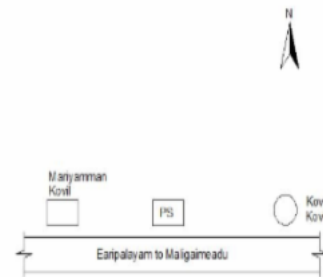

Google Map View

Polling Station Building Front View

Polling Station Front View

Cad View

Key MAP View

1 பெயர் : வெங்கடேஸ்வரன் தந்தையின் பெயர்: சுரேஷ் வீட்டு எண் : 0 வயது : 24 பாலினம் : ஆண் Photo is available	UOM1898840	2 பெயர் : அபிநயா தந்தையின் பெயர்: சரவணன் வீட்டு எண் : 0 வயது : 20 பாலினம் : பெண் Photo is available	UOM2176675	3 பெயர் : அருணாதேவி தந்தையின் பெயர்: வையாபுரி வீட்டு எண் : 00 வயது : 19 பாலினம் : பெண் Photo is available	UOM2265353
4 பெயர் : சரஸ்வதிபாய் - கணவர் பெயர்: தயானந்தன் - வீட்டு எண் : 1 வயது : 79 பாலினம் : பெண் Photo is available	UOM1714856	5 பெயர் : காந்திமதி - கணவர் பெயர்: ஜெயராமன் - வீட்டு எண் : 1 வயது : 58 பாலினம் : பெண் Photo is available	KRY1115757	6 பெயர் : தண்டபாணி - தந்தையின் பெயர்: பழனி - வீட்டு எண் : 1 வயது : 55 பாலினம் : ஆண் Photo is available	UOM1491224
7 பெயர் : ராமமூர்த்தி - தந்தையின் பெயர்: தயானந்தன் - வீட்டு எண் : 1 வயது : 52 பாலினம் : ஆண் Photo is available	UOM1714864	8 பெயர் : விஜயலட்சுமி - கணவர் பெயர்: தண்டபாணி - வீட்டு எண் : 1 வயது : 49 பாலினம் : பெண் Photo is available	UOM1491232	9 பெயர் : தனஜெயன் தந்தையின் பெயர்: கல்யாணசுந்தரம் வீட்டு எண் : 1 வயது : 45 பாலினம் : ஆண் Photo is available	UOM1084904
10 பெயர் : கண்ணன் தந்தையின் பெயர்: ராஜகோபால் வீட்டு எண் : 1 வயது : 44 பாலினம் : ஆண் Photo is available	UOM1069251	11 பெயர் : கண்ணன் தந்தையின் பெயர்: ராமு வீட்டு எண் : 1 வயது : 42 பாலினம் : ஆண் Photo is available	UOM1084920	12 பெயர் : தீபா கணவர் பெயர்: தனஜெயன் வீட்டு எண் : 1 வயது : 42 பாலினம் : பெண் Photo is available	UOM1084995
13 பெயர் : சுதா கணவர் பெயர்: சீனுவாசன் வீட்டு எண் : 1 வயது : 35 பாலினம் : பெண் Photo is available	UOM1085000	14 பெயர் : ராதிகா கணவர் பெயர்: சீனுவாசன் வீட்டு எண் : 1 வயது : 34 பாலினம் : பெண் Photo is available	UOM1967884	15 பெயர் : ஈஸ்வரி கணவர் பெயர்: கண்ணன் வீட்டு எண் : 1 வயது : 32 பாலினம் : பெண் Photo is available	UOM1087451
16 பெயர் : திவ்யா தந்தையின் பெயர்: சத்தியமூர்த்தி வீட்டு எண் : 1 வயது : 28 பாலினம் : பெண் Photo is available	UOM1087428	17 பெயர் : யோகப்ரியா தந்தையின் பெயர்: பாலமுருகன் வீட்டு எண் : 1 வயது : 26 பாலினம் : பெண் Photo is available	UOM0998765	18 பெயர் : கோபாலகண்ணன் தந்தையின் பெயர்: சண்முகம் வீட்டு எண் : 1 வயது : 25 பாலினம் : ஆண் Photo is available	UOM1084938
19 பெயர் : ஆனந்தி தந்தையின் பெயர்: அரவிந்த் வீட்டு எண் : 1/8 வயது : 28 பாலினம் : பெண் Photo is available	UOM1931765	20 பெயர் : விமலா - கணவர் பெயர்: ராஜசுந்தரம் - வீட்டு எண் : 1-17 வயது : 76 பாலினம் : பெண் Photo is available	UOM0034363	21 பெயர் : குமரவேல் - தந்தையின் பெயர்: ஜெகன்நாதன் - வீட்டு எண் : 1-36 வயது : 38 பாலினம் : ஆண் Photo is available	UOM0106609
22 பெயர் : ஜோதி - தந்தையின் பெயர்: ஜெகன்நாதன் - வீட்டு எண் : 1-36 வயது : 36 பாலினம் : பெண் Photo is available	UOM0106641	23 பெயர் : அரவிந்த் - தந்தையின் பெயர்: ரவிச்சந்திரன் - வீட்டு எண் : 1-44 வயது : 38 பாலினம் : ஆண் Photo is available	UOM0106633	24 பெயர் : நித்யா - கணவர் பெயர்: ஆதிலுர்த்தி - வீட்டு எண் : 1-51 வயது : 42 பாலினம் : பெண் Photo is available	UOM0034397
25 பெயர் : கீர்த்திகா தந்தையின் பெயர்: கிருஷ்ணமூர்த்தி வீட்டு எண் : 1/55 வயது : 21 பாலினம் : பெண் Photo is available	UOM2086528	26 பெயர் : அருண் குமார் தந்தையின் பெயர்: வையாபுரி வீட்டு எண் : 1/ஏ வயது : 22 பாலினம் : ஆண் Photo is available	UOM1993245	27 பெயர் : ராஜேஷ் தந்தையின் பெயர்: ராஜாதுரை வீட்டு எண் : 1/ஓ வயது : 22 பாலினம் : ஆண் Photo is available	UOM1993088
28 பெயர் : செந்தாமரை - கணவர் பெயர்: ராமலிங்கம் - வீட்டு எண் : 1E வயது : 72 பாலினம் : பெண் Photo is available	UOM0758052	29 பெயர் : ராஜலட்சுமி - கணவர் பெயர்: முனுசாமி - வீட்டு எண் : 1E வயது : 70 பாலினம் : பெண் Photo is available	UOM0801084	30 பெயர் : வினோச்சலா - கணவர் பெயர்: சம்மந்தம் - வீட்டு எண் : 1E வயது : 67 பாலினம் : பெண் Photo is available	UOM0461012