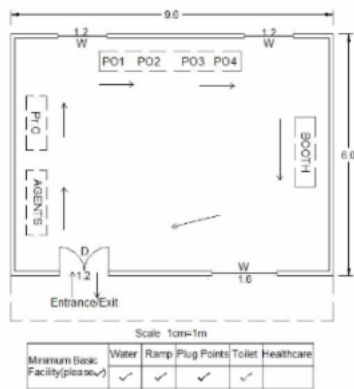

Google Map View

Polling Station Building Front View

Polling Station Front View

Cad View

Key MAP View

1 பெயர் : வெங்கடேஸ்வரன் தந்தையின் பெயர்: சுரேஷ் வீட்டு எண் : 0 வயது : 24 பாலினம் : ஆண் Photo is available	UOM1898840	2 பெயர் : அபிநயா தந்தையின் பெயர்: சரவணன் வீட்டு எண் : 0 வயது : 20 பாலினம் : பெண் Photo is available	UOM2176675	3 பெயர் : அருணாதேவி தந்தையின் பெயர்: வையாபுரி வீட்டு எண் : 00 வயது : 19 பாலினம் : பெண் Photo is available	UOM2265353
4 பெயர் : சரஸ்வதிபாய் - கணவர் பெயர்: தயானந்தன் - வீட்டு எண் : 1 வயது : 79 பாலினம் : பெண் Photo is available	UOM1714856	5 பெயர் : காந்திமதி - கணவர் பெயர்: ஜெயராமன் - வீட்டு எண் : 1 வயது : 58 பாலினம் : பெண் Photo is available	KRY1115757	6 பெயர் : தண்டபாணி - தந்தையின் பெயர்: பழனி - வீட்டு எண் : 1 வயது : 55 பாலினம் : ஆண் Photo is available	UOM1491224
7 பெயர் : ராமமூர்த்தி - தந்தையின் பெயர்: தயானந்தன் - வீட்டு எண் : 1 வயது : 52 பாலினம் : ஆண் Photo is available	UOM1714864	8 பெயர் : விஜயலட்சுமி - கணவர் பெயர்: தண்டபாணி - வீட்டு எண் : 1 வயது : 49 பாலினம் : பெண் Photo is available	UOM1491232	9 பெயர் : தனஜெயன் தந்தையின் பெயர்: கல்யாணசுந்தரம் வீட்டு எண் : 1 வயது : 45 பாலினம் : ஆண் Photo is available	UOM1084904
10 பெயர் : கண்ணன் தந்தையின் பெயர்: ராஜகோபால் வீட்டு எண் : 1 வயது : 44 பாலினம் : ஆண் Photo is available	UOM1069251	11 பெயர் : கண்ணன் தந்தையின் பெயர்: ராமு வீட்டு எண் : 1 வயது : 42 பாலினம் : ஆண் Photo is available	UOM1084920	12 பெயர் : தீபா கணவர் பெயர்: தனஜெயன் வீட்டு எண் : 1 வயது : 42 பாலினம் : பெண் Photo is available	UOM1084995
13 பெயர் : சுதா கணவர் பெயர்: சீனுவாசன் வீட்டு எண் : 1 வயது : 35 பாலினம் : பெண் Photo is available	UOM1085000	14 பெயர் : ராதிகா கணவர் பெயர்: சீனுவாசன் வீட்டு எண் : 1 வயது : 34 பாலினம் : பெண் Photo is available	UOM1967884	15 பெயர் : ஈஸ்வரி கணவர் பெயர்: கண்ணன் வீட்டு எண் : 1 வயது : 32 பாலினம் : பெண் Photo is available	UOM1087451
16 பெயர் : திவ்யா தந்தையின் பெயர்: சத்தியமூர்த்தி வீட்டு எண் : 1 வயது : 28 பாலினம் : பெண் Photo is available	UOM1087428	17 பெயர் : யோகப்ரியா தந்தையின் பெயர்: பாலமுருகன் வீட்டு எண் : 1 வயது : 26 பாலினம் : பெண் Photo is available	UOM0998765	18 பெயர் : கோபாலகண்ணன் தந்தையின் பெயர்: சண்முகம் வீட்டு எண் : 1 வயது : 25 பாலினம் : ஆண் Photo is available	UOM1084938
19 பெயர் : ஆனந்தி தந்தையின் பெயர்: அரவிந்த் வீட்டு எண் : 1/8 வயது : 28 பாலினம் : பெண் Photo is available	UOM1931765	20 பெயர் : விமலா - கணவர் பெயர்: ராஜசுந்தரம் - வீட்டு எண் : 1-17 வயது : 76 பாலினம் : பெண் Photo is available	UOM0034363	21 பெயர் : குமரவேல் - தந்தையின் பெயர்: ஜெகன்நாதன் - வீட்டு எண் : 1-36 வயது : 38 பாலினம் : ஆண் Photo is available	UOM0106609
22 பெயர் : ஜோதி - தந்தையின் பெயர்: ஜெகன்நாதன் - வீட்டு எண் : 1-36 வயது : 36 பாலினம் : பெண் Photo is available	UOM0106641	23 பெயர் : அரவிந்த் - தந்தையின் பெயர்: ரவிச்சந்திரன் - வீட்டு எண் : 1-44 வயது : 38 பாலினம் : ஆண் Photo is available	UOM0106633	24 பெயர் : நித்யா - கணவர் பெயர்: ஆதிலுர்த்தி - வீட்டு எண் : 1-51 வயது : 42 பாலினம் : பெண் Photo is available	UOM0034397
25 பெயர் : கீர்த்திகா தந்தையின் பெயர்: கிருஷ்ணமூர்த்தி வீட்டு எண் : 1/55 வயது : 21 பாலினம் : பெண் Photo is available	UOM2086528	26 பெயர் : அருண் குமார் தந்தையின் பெயர்: வையாபுரி வீட்டு எண் : 1/ஏ வயது : 22 பாலினம் : ஆண் Photo is available	UOM1993245	27 பெயர் : ராஜேஷ் தந்தையின் பெயர்: ராஜாதுரை வீட்டு எண் : 1/ஓ வயது : 22 பாலினம் : ஆண் Photo is available	UOM1993088
28 பெயர் : செந்தாமரை - கணவர் பெயர்: ராமலிங்கம் - வீட்டு எண் : 1E வயது : 72 பாலினம் : பெண் Photo is available	UOM0758052	29 பெயர் : ராஜலட்சுமி - கணவர் பெயர்: முனுசாமி - வீட்டு எண் : 1E வயது : 70 பாலினம் : பெண் Photo is available	UOM0801084	30 பெயர் : வினோச்சலா - கணவர் பெயர்: சம்மந்தம் - வீட்டு எண் : 1E வயது : 67 பாலினம் : பெண் Photo is available	UOM0461012