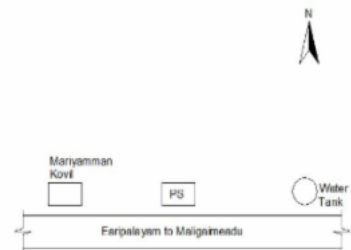

Google Map View

Polling Station Building Front View

Polling Station Front View

Cad View

Key MAP View

<p>1</p> <p>பெயர் : மகேஸ்வரி தந்தையின் பெயர்: வீரமுத்து வீட்டு எண் : 0 வயது : 32 பாலினம் : பெண்</p> <p>UOM1037555</p> <p>Photo is available</p>	<p>2</p> <p>பெயர் : கலியன் - தந்தையின் பெயர்: சீனிவாசன் - வீட்டு எண் : 1 வயது : 76 பாலினம் : ஆண்</p> <p>UOM1785658</p> <p>Photo is available</p>	<p>3</p> <p>பெயர் : பூங்கோதை தந்தையின் பெயர்: பாவாடை வீட்டு எண் : 1 வயது : 61 பாலினம் : பெண்</p> <p>UOM1982222</p> <p>Photo is available</p>
<p>4</p> <p>பெயர் : அமுதா கணவர் பெயர்: ராஜேந்திரன் வீட்டு எண் : 1 வயது : 61 பாலினம் : பெண்</p> <p>UOM1982354</p> <p>Photo is available</p>	<p>5</p> <p>பெயர் : கனகா - கணவர் பெயர்: ராமமூர்த்தி - வீட்டு எண் : 1 வயது : 49 பாலினம் : பெண்</p> <p>KRY2761484</p> <p>Photo is available</p>	<p>6</p> <p>பெயர் : குமார் - தந்தையின் பெயர்: கண்ணையன் - வீட்டு எண் : 1 வயது : 48 பாலினம் : ஆண்</p> <p>UOM0460824</p> <p>Photo is available</p>
<p>7</p> <p>பெயர் : கீதா - கணவர் பெயர்: சதீஷ் - வீட்டு எண் : 1 வயது : 36 பாலினம் : பெண்</p> <p>UOM0460774</p> <p>Photo is available</p>	<p>8</p> <p>பெயர் : பானுமதி - கணவர் பெயர்: ஜுவானந்தம் - வீட்டு எண் : 1 வயது : 35 பாலினம் : பெண்</p> <p>UOM0460782</p> <p>Photo is available</p>	<p>9</p> <p>பெயர் : சாந்தி - கணவர் பெயர்: மணிகண்டன் - வீட்டு எண் : 1 வயது : 34 பாலினம் : பெண்</p> <p>UOM0460808</p> <p>Photo is available</p>
<p>10</p> <p>பெயர் : பவித்ரா - கணவர் பெயர்: அசோக்குமார் - வீட்டு எண் : 1 வயது : 32 பாலினம் : பெண்</p> <p>UOM0460790</p> <p>Photo is available</p>	<p>11</p> <p>பெயர் : முருகன் தந்தையின் பெயர்: முனுசாமி வீட்டு எண் : 1 வயது : 31 பாலினம் : ஆண்</p> <p>UOM2020683</p> <p>Photo is available</p>	<p>12</p> <p>பெயர் : பூந்தர் தந்தையின் பெயர்: பாஸ்கர் வீட்டு எண் : 1 வயது : 27 பாலினம் : ஆண்</p> <p>UOM0997064</p> <p>Photo is available</p>
<p>13</p> <p>பெயர் : விமல்ராஜ் தந்தையின் பெயர்: எழுமலை வீட்டு எண் : 001 வயது : 27 பாலினம் : ஆண்</p> <p>UOM1855048</p> <p>Photo is available</p>	<p>14</p> <p>பெயர் : கார்த்திகேயன் தந்தையின் பெயர்: காளிமுத்து வீட்டு எண் : 1 வயது : 26 பாலினம் : ஆண்</p> <p>UOM1095363</p> <p>Photo is available</p>	<p>15</p> <p>பெயர் : பிரசன்னா தந்தையின் பெயர்: தேவராசு வீட்டு எண் : 1 வயது : 24 பாலினம் : ஆண்</p> <p>UOM1852508</p> <p>Photo is available</p>
<p>16</p> <p>பெயர் : வசந்தபிரியன் தந்தையின் பெயர்: சங்கர் வீட்டு எண் : 1 வயது : 24 பாலினம் : ஆண்</p> <p>UOM1961499</p> <p>Photo is available</p>	<p>17</p> <p>பெயர் : கீதா - கணவர் பெயர்: சதிஷ் குமார் - வீட்டு எண் : 1-39 வயது : 34 பாலினம் : பெண்</p> <p>UOM0616409</p> <p>Photo is available</p>	<p>18</p> <p>பெயர் : பூங்கொடி - கணவர் பெயர்: சேஷாசலம் - வீட்டு எண் : 1A வயது : 43 பாலினம் : பெண்</p> <p>UOM0325100</p> <p>Photo is available</p>
<p>19</p> <p>பெயர் : காமாட்சி - கணவர் பெயர்: சக்திவேல் - வீட்டு எண் : 1A வயது : 41 பாலினம் : பெண்</p> <p>UOM0325118</p> <p>Photo is available</p>	<p>20</p> <p>பெயர் : குமரவேல் - தந்தையின் பெயர்: சேட்டு - வீட்டு எண் : 1A வயது : 39 பாலினம் : ஆண்</p> <p>UOM0325241</p> <p>Photo is available</p>	<p>21</p> <p>பெயர் : குமாரி - தந்தையின் பெயர்: சேட்டு - வீட்டு எண் : 1A வயது : 38 பாலினம் : பெண்</p> <p>UOM0325282</p> <p>Photo is available</p>
<p>22</p> <p>பெயர் : குமாரி - கணவர் பெயர்: இளங்கோவன் - வீட்டு எண் : 1A வயது : 38 பாலினம் : பெண்</p> <p>UOM0325142</p> <p>Photo is available</p>	<p>23</p> <p>பெயர் : சிவரஞ்சனி - கணவர் பெயர்: கமலநாதன் - வீட்டு எண் : 1A வயது : 38 பாலினம் : பெண்</p> <p>UOM0324954</p> <p>Photo is available</p>	<p>24</p> <p>பெயர் : விஜயலட்சுமி - கணவர் பெயர்: செளரிராஜன் - வீட்டு எண் : 1A வயது : 35 பாலினம் : பெண்</p> <p>UOM0324913</p> <p>Photo is available</p>
<p>25</p> <p>பெயர் : சரசு - கணவர் பெயர்: செங்கான் - வீட்டு எண் : 1E வயது : 74 பாலினம் : பெண்</p> <p>UOM0839928</p> <p>Photo is available</p>	<p>26</p> <p>பெயர் : அழகப்பன் - தந்தையின் பெயர்: காத்தவராயன் - வீட்டு எண் : 1E வயது : 66 பாலினம் : ஆண்</p> <p>UOM0234567</p> <p>Photo is available</p>	<p>27</p> <p>பெயர் : விஜயா - கணவர் பெயர்: ஏழைமுத்து - வீட்டு எண் : 1E வயது : 66 பாலினம் : பெண்</p> <p>UOM0235184</p> <p>Photo is available</p>
<p>28</p> <p>பெயர் : சிவகங்கை - கணவர் பெயர்: பெரியசாமி - வீட்டு எண் : 1E வயது : 64 பாலினம் : பெண்</p> <p>UOM0718239</p> <p>Photo is available</p>	<p>29</p> <p>பெயர் : அழகானந்தம் - தந்தையின் பெயர்: திருமால் - வீட்டு எண் : 1E வயது : 63 பாலினம் : ஆண்</p> <p>UOM0656819</p> <p>Photo is available</p>	<p>30</p> <p>பெயர் : பெரியநாயகி - தந்தையின் பெயர்: ஏழுமலை - வீட்டு எண் : 1E வயது : 57 பாலினம் : ஆண்</p> <p>UOM0235192</p> <p>Photo is available</p>