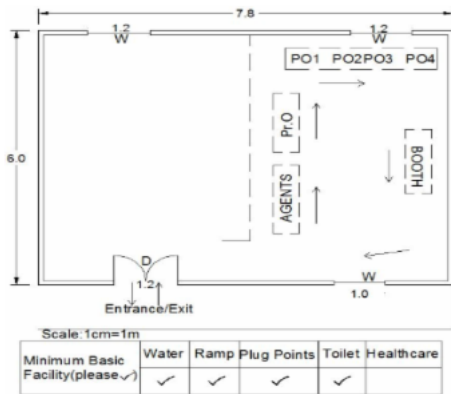

Google Map View

Polling Station Building Front View

Polling Station Front View

Cad View

Key MAP View

<p>1</p> <p>பெயர் : மகேஸ்வரி தந்தையின் பெயர்: வீரமுத்து வீட்டு எண் : 0 வயது : 32 பாலினம் : பெண்</p> <p>UOM1037555</p> <p>Photo is available</p>	<p>2</p> <p>பெயர் : கலியன் - தந்தையின் பெயர்: சீனிவாசன் - வீட்டு எண் : 1 வயது : 76 பாலினம் : ஆண்</p> <p>UOM1785658</p> <p>Photo is available</p>	<p>3</p> <p>பெயர் : பூங்கோதை தந்தையின் பெயர்: பாவாடை வீட்டு எண் : 1 வயது : 61 பாலினம் : பெண்</p> <p>UOM1982222</p> <p>Photo is available</p>
<p>4</p> <p>பெயர் : அமுதா கணவர் பெயர்: ராஜேந்திரன் வீட்டு எண் : 1 வயது : 61 பாலினம் : பெண்</p> <p>UOM1982354</p> <p>Photo is available</p>	<p>5</p> <p>பெயர் : கனகா - கணவர் பெயர்: ராமமூர்த்தி - வீட்டு எண் : 1 வயது : 49 பாலினம் : பெண்</p> <p>KRY2761484</p> <p>Photo is available</p>	<p>6</p> <p>பெயர் : குமார் - தந்தையின் பெயர்: கண்ணையன் - வீட்டு எண் : 1 வயது : 48 பாலினம் : ஆண்</p> <p>UOM0460824</p> <p>Photo is available</p>
<p>7</p> <p>பெயர் : கீதா - கணவர் பெயர்: சதீஷ் - வீட்டு எண் : 1 வயது : 36 பாலினம் : பெண்</p> <p>UOM0460774</p> <p>Photo is available</p>	<p>8</p> <p>பெயர் : பானுமதி - கணவர் பெயர்: ஜுவானந்தம் - வீட்டு எண் : 1 வயது : 35 பாலினம் : பெண்</p> <p>UOM0460782</p> <p>Photo is available</p>	<p>9</p> <p>பெயர் : சாந்தி - கணவர் பெயர்: மணிகண்டன் - வீட்டு எண் : 1 வயது : 34 பாலினம் : பெண்</p> <p>UOM0460808</p> <p>Photo is available</p>
<p>10</p> <p>பெயர் : பவித்ரா - கணவர் பெயர்: அசோக்குமார் - வீட்டு எண் : 1 வயது : 32 பாலினம் : பெண்</p> <p>UOM0460790</p> <p>Photo is available</p>	<p>11</p> <p>பெயர் : முருகன் தந்தையின் பெயர்: முனுசாமி வீட்டு எண் : 1 வயது : 31 பாலினம் : ஆண்</p> <p>UOM2020683</p> <p>Photo is available</p>	<p>12</p> <p>பெயர் : பூந்தர் தந்தையின் பெயர்: பாஸ்கர் வீட்டு எண் : 1 வயது : 27 பாலினம் : ஆண்</p> <p>UOM0997064</p> <p>Photo is available</p>
<p>13</p> <p>பெயர் : விமல்ராஜ் தந்தையின் பெயர்: எழுமலை வீட்டு எண் : 001 வயது : 27 பாலினம் : ஆண்</p> <p>UOM1855048</p> <p>Photo is available</p>	<p>14</p> <p>பெயர் : கார்த்திகேயன் தந்தையின் பெயர்: காளிமுத்து வீட்டு எண் : 1 வயது : 26 பாலினம் : ஆண்</p> <p>UOM1095363</p> <p>Photo is available</p>	<p>15</p> <p>பெயர் : பிரசன்னா தந்தையின் பெயர்: தேவராசு வீட்டு எண் : 1 வயது : 24 பாலினம் : ஆண்</p> <p>UOM1852508</p> <p>Photo is available</p>
<p>16</p> <p>பெயர் : வசந்தபிரியன் தந்தையின் பெயர்: சங்கர் வீட்டு எண் : 1 வயது : 24 பாலினம் : ஆண்</p> <p>UOM1961499</p> <p>Photo is available</p>	<p>17</p> <p>பெயர் : கீதா - கணவர் பெயர்: சதிஷ் குமார் - வீட்டு எண் : 1-39 வயது : 34 பாலினம் : பெண்</p> <p>UOM0616409</p> <p>Photo is available</p>	<p>18</p> <p>பெயர் : பூங்கொடி - கணவர் பெயர்: சேஷாசலம் - வீட்டு எண் : 1A வயது : 43 பாலினம் : பெண்</p> <p>UOM0325100</p> <p>Photo is available</p>
<p>19</p> <p>பெயர் : காமாட்சி - கணவர் பெயர்: சக்திவேல் - வீட்டு எண் : 1A வயது : 41 பாலினம் : பெண்</p> <p>UOM0325118</p> <p>Photo is available</p>	<p>20</p> <p>பெயர் : குமரவேல் - தந்தையின் பெயர்: சேட்டு - வீட்டு எண் : 1A வயது : 39 பாலினம் : ஆண்</p> <p>UOM0325241</p> <p>Photo is available</p>	<p>21</p> <p>பெயர் : குமாரி - தந்தையின் பெயர்: சேட்டு - வீட்டு எண் : 1A வயது : 38 பாலினம் : பெண்</p> <p>UOM0325282</p> <p>Photo is available</p>
<p>22</p> <p>பெயர் : குமாரி - கணவர் பெயர்: இளங்கோவன் - வீட்டு எண் : 1A வயது : 38 பாலினம் : பெண்</p> <p>UOM0325142</p> <p>Photo is available</p>	<p>23</p> <p>பெயர் : சிவரஞ்சனி - கணவர் பெயர்: கமலநாதன் - வீட்டு எண் : 1A வயது : 38 பாலினம் : பெண்</p> <p>UOM0324954</p> <p>Photo is available</p>	<p>24</p> <p>பெயர் : விஜயலட்சுமி - கணவர் பெயர்: செளரிராஜன் - வீட்டு எண் : 1A வயது : 35 பாலினம் : பெண்</p> <p>UOM0324913</p> <p>Photo is available</p>
<p>25</p> <p>பெயர் : சரசு - கணவர் பெயர்: செங்கான் - வீட்டு எண் : 1E வயது : 74 பாலினம் : பெண்</p> <p>UOM0839928</p> <p>Photo is available</p>	<p>26</p> <p>பெயர் : அழகப்பன் - தந்தையின் பெயர்: காத்தவராயன் - வீட்டு எண் : 1E வயது : 66 பாலினம் : ஆண்</p> <p>UOM0234567</p> <p>Photo is available</p>	<p>27</p> <p>பெயர் : விஜயா - கணவர் பெயர்: ஏழைமுத்து - வீட்டு எண் : 1E வயது : 66 பாலினம் : பெண்</p> <p>UOM0235184</p> <p>Photo is available</p>
<p>28</p> <p>பெயர் : சிவகங்கை - கணவர் பெயர்: பெரியசாமி - வீட்டு எண் : 1E வயது : 64 பாலினம் : பெண்</p> <p>UOM0718239</p> <p>Photo is available</p>	<p>29</p> <p>பெயர் : அழகானந்தம் - தந்தையின் பெயர்: திருமால் - வீட்டு எண் : 1E வயது : 63 பாலினம் : ஆண்</p> <p>UOM0656819</p> <p>Photo is available</p>	<p>30</p> <p>பெயர் : பெரியநாயகி - தந்தையின் பெயர்: ஏழுமலை - வீட்டு எண் : 1E வயது : 57 பாலினம் : ஆண்</p> <p>UOM0235192</p> <p>Photo is available</p>