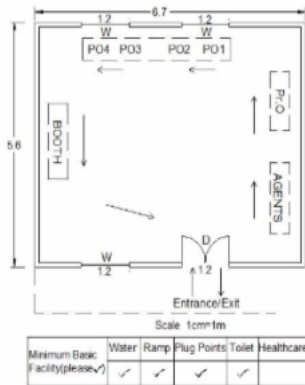

Google Map View

Polling Station Building Front View

Polling Station Front View

Cad View

Key MAP View

1 பெயர் : புஷ்பகாந்தி - கணவர் பெயர்: குளந்தப்பன் - வீட்டு எண் : 1 வயது : 71 பாலினம் : பெண் Photo is available UOM1233659	2 பெயர் : நாராயணன் - தந்தையின் பெயர்: இராமசாமி - வீட்டு எண் : 1 வயது : 56 பாலினம் : ஆண் Photo is available UOM1233667	3 பெயர் : செளந்தராஜன் - தந்தையின் பெயர்: குளந்தப்பன் - வீட்டு எண் : 1 வயது : 50 பாலினம் : ஆண் Photo is available UOM1233675
4 பெயர் : சுரேஷ் - தந்தையின் பெயர்: குளந்தப்பன் - வீட்டு எண் : 1 வயது : 47 பாலினம் : ஆண் Photo is available KRY1109149	5 பெயர் : ரட்சகன் தந்தையின் பெயர்: பழனி வீட்டு எண் : 1 வயது : 36 பாலினம் : ஆண் Photo is available UOM0461475	6 பெயர் : ஆனந்த் பாபு தந்தையின் பெயர்: ஐய்யனார் வீட்டு எண் : 1 வயது : 26 பாலினம் : ஆண் Photo is available UOM2002335
7 பெயர் : கிரிபிரசாத் க தந்தையின் பெயர்: கனகராஜ் வீட்டு எண் : 1 வயது : 20 பாலினம் : ஆண் Photo is available UOM2197770	8 பெயர் : சம்பத் தந்தையின் பெயர்: தங்கராசு வீட்டு எண் : 1/3 வயது : 24 பாலினம் : ஆண் Photo is available UOM2002533	9 பெயர் : சூதா - கணவர் பெயர்: அருள் - வீட்டு எண் : 1-82 வயது : 49 பாலினம் : பெண் Photo is available UOM1272590
10 பெயர் : யுவராஜ் - தந்தையின் பெயர்: அருள் - வீட்டு எண் : 1-82 வயது : 28 பாலினம் : ஆண் Photo is available UOM0840041	11 பெயர் : நெப்போலியன் - தந்தையின் பெயர்: கீதா - வீட்டு எண் : 1E வயது : 51 பாலினம் : ஆண் Photo is available UOM0235705	12 பெயர் : கீதா - கணவர் பெயர்: பாலசுப்ரமணியம் - வீட்டு எண் : 1E வயது : 46 பாலினம் : பெண் Photo is available UOM0570440
13 பெயர் : பாரதி - கணவர் பெயர்: பழனிவேல் - வீட்டு எண் : 1E வயது : 45 பாலினம் : பெண் Photo is available UOM0235549	14 பெயர் : தணிகாச்சலம் - தந்தையின் பெயர்: கோலியனூரான் - வீட்டு எண் : 1E வயது : 45 பாலினம் : ஆண் Photo is available UOM0235440	15 பெயர் : பிரியா - கணவர் பெயர்: பாலமுருகன் - வீட்டு எண் : 1E வயது : 39 பாலினம் : பெண் Photo is available UOM0657130
16 பெயர் : பேபி - கணவர் பெயர்: நாராயணன் - வீட்டு எண் : 1E வயது : 38 பாலினம் : பெண் Photo is available UOM0657114	17 பெயர் : கோபிநாத் - தந்தையின் பெயர்: ராமலிங்கம் - வீட்டு எண் : 1E வயது : 37 பாலினம் : ஆண் Photo is available UOM0235432	18 பெயர் : கார்த்திகேயன் - தந்தையின் பெயர்: கிருஷ்ணன் - வீட்டு எண் : 1E வயது : 37 பாலினம் : ஆண் Photo is available UOM0461160
19 பெயர் : ரவீந்திரன் - தந்தையின் பெயர்: ராமலிங்கம் - வீட்டு எண் : 1E வயது : 35 பாலினம் : ஆண் Photo is available UOM0235572	20 பெயர் : சோதி - கணவர் பெயர்: தியாகராஜன் - வீட்டு எண் : 1E வயது : 35 பாலினம் : பெண் Photo is available UOM0758185	21 பெயர் : அம்பிகா - கணவர் பெயர்: ஏழுமலை - வீட்டு எண் : 1E வயது : 34 பாலினம் : பெண் Photo is available UOM0235721
22 பெயர் : ராம்குமார் - தந்தையின் பெயர்: ராமமூர்த்தி - வீட்டு எண் : 1E வயது : 34 பாலினம் : ஆண் Photo is available UOM0840272	23 பெயர் : சரண்யா - தந்தையின் பெயர்: வேலு - வீட்டு எண் : 1E வயது : 34 பாலினம் : பெண் Photo is available UOM0570457	24 பெயர் : அருள்குமார் - தந்தையின் பெயர்: அரிகிருஷ்ணன் - வீட்டு எண் : 1E வயது : 33 பாலினம் : ஆண் Photo is available UOM0570481
25 பெயர் : தமிழரசி - தந்தையின் பெயர்: ஏழுமலை - வீட்டு எண் : 1E வயது : 32 பாலினம் : பெண் Photo is available UOM0461210	26 பெயர் : காமேஷ் - தந்தையின் பெயர்: ஜனார்த்தனன் - வீட்டு எண் : 1E வயது : 30 பாலினம் : ஆண் Photo is available UOM0758342	27 பெயர் : பார்வதி - தந்தையின் பெயர்: சீத்தாராமன் - வீட்டு எண் : 1E வயது : 30 பாலினம் : பெண் Photo is available UOM0657148
28 பெயர் : அனுசுயா - தந்தையின் பெயர்: ரவி - வீட்டு எண் : 1E வயது : 29 பாலினம் : பெண் Photo is available UOM0840025	29 பெயர் : ரவிக்குமார் - தந்தையின் பெயர்: பெருமாள் - வீட்டு எண் : 2 வயது : 47 பாலினம் : ஆண் Photo is available KRY1277029	30 பெயர் : சாந்தி - கணவர் பெயர்: கலியவரதன் - வீட்டு எண் : 3 வயது : 73 பாலினம் : பெண் Photo is available UOM1243963