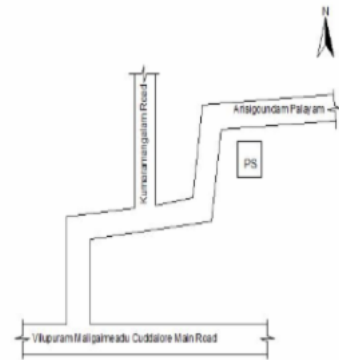

Google Map View

Polling Station Building Front View

Polling Station Front View

Cad View

Key MAP View

சட்டமன்றத் தொகுதியின் எண் மற்றும் பெயர் : 154-பண்டிபு  
பிரிவு எண் மற்றும் பெயர் 1-மாணிகைமேடு (வ.கி) மற்றும் (ஊ), மாரியம்மன்கோயில் தெரு