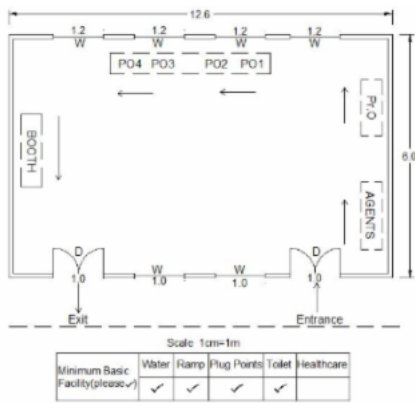

Google Map View

Polling Station Building Front View

Polling Station Front View

Cad View

Key MAP View

சட்டமன்றத் தொகுதியின் எண் மற்றும் பெயர் : 154-பண்டிபு  
பிரிவு எண் மற்றும் பெயர் 1-மாணிகைமேடு (வ.கி) மற்றும் (ஊ), மாரியம்மன்கோயில் தெரு