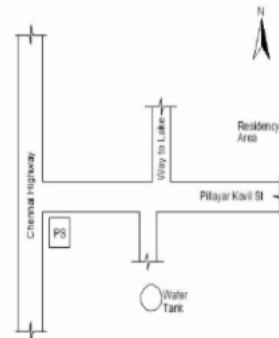

Key MAP View