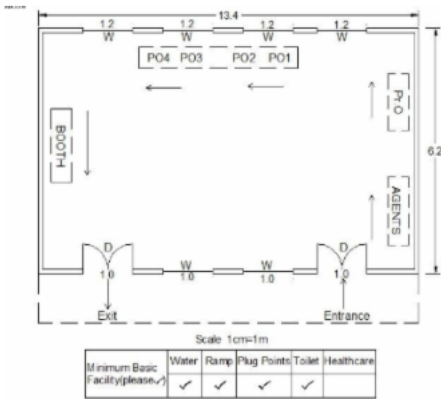

Google Map View

Polling Station Building Front View

Polling Station Front View

Cad View

Key MAP View

1 பெயர் : பொக்கிலை - கணவர் பெயர் : பிச்சாண்டி - வீட்டு எண் : 1E வயது : 68 பாலினம் : பெண் Photo is available	UOM0462390	2 பெயர் : சாந்தி - தந்தையின் பெயர் : வெள்ளிகண்ணு - வீட்டு எண் : 1E வயது : 58 பாலினம் : பெண் Photo is available	GDS1064674	3 பெயர் : செல்வி - கணவர் பெயர் : தர்மலிங்கம் - வீட்டு எண் : 1E வயது : 45 பாலினம் : பெண் Photo is available	UOM0801225
4 பெயர் : வீரன் - தந்தையின் பெயர் : ஆறுமுகம் - வீட்டு எண் : 1E வயது : 41 பாலினம் : ஆண் Photo is available	UOM0462440	5 பெயர் : கௌரி - கணவர் பெயர் : தங்கராசு - வீட்டு எண் : 1E வயது : 38 பாலினம் : பெண் Photo is available	UOM0462606	6 பெயர் : கலைவாணி - கணவர் பெயர் : வீரப்பன் - வீட்டு எண் : 1E வயது : 36 பாலினம் : பெண் Photo is available	UOM0938423
7 பெயர் : சித்ரா - கணவர் பெயர் : சீனு - வீட்டு எண் : 1E வயது : 35 பாலினம் : பெண் Photo is available	UOM0801241	8 பெயர் : பரிமளா - கணவர் பெயர் : முத்து - வீட்டு எண் : 1E வயது : 35 பாலினம் : பெண் Photo is available	UOM0462184	9 பெயர் : இராஜேந்திரன் - தந்தையின் பெயர் : தவிடன் - வீட்டு எண் : 1E வயது : 34 பாலினம் : ஆண் Photo is available	UOM0759274
10 பெயர் : தட்சாணமூர்த்தி - தந்தையின் பெயர் : சங்கர் - வீட்டு எண் : 1E வயது : 34 பாலினம் : ஆண் Photo is available	UOM0462150	11 பெயர் : பாலசுப்புரமணி - தந்தையின் பெயர் : ரத்தினவேல் - வீட்டு எண் : 1E வயது : 33 பாலினம் : ஆண் Photo is available	UOM0462432	12 பெயர் : ரஞ்சனா - கணவர் பெயர் : சீனு - வீட்டு எண் : 1E வயது : 32 பாலினம் : பெண் Photo is available	UOM0718668
13 பெயர் : பிரதீப் தந்தையின் பெயர் : தேவராஜ் - வீட்டு எண் : 1E வயது : 32 பாலினம் : ஆண் Photo is available	UOM0462689	14 பெயர் : பவானி கணவர் பெயர் : பிரதீப் வீட்டு எண் : 1E வயது : 32 பாலினம் : பெண் Photo is available	UOM1932334	15 பெயர் : அபிராமி - கணவர் பெயர் : பாஸ்கரன் - வீட்டு எண் : 1E வயது : 31 பாலினம் : பெண் Photo is available	UOM0718544
16 பெயர் : அஜித்குமார் - தந்தையின் பெயர் : பிரகாஷ் - வீட்டு எண் : 1E வயது : 30 பாலினம் : ஆண் Photo is available	UOM0759217	17 பெயர் : சந்தோஷ்குமார் - தந்தையின் பெயர் : தர்மலிங்கம் - வீட்டு எண் : 1E வயது : 30 பாலினம் : ஆண் Photo is available	UOM0759191	18 பெயர் : சத்யா - தந்தையின் பெயர் : தண்டபாணி - வீட்டு எண் : 1E வயது : 29 பாலினம் : பெண் Photo is available	UOM0801217
19 பெயர் : பிரியா - கணவர் பெயர் : ரத்தினவேல் - வீட்டு எண் : 1E வயது : 29 பாலினம் : பெண் Photo is available	UOM0759027	20 பெயர் : ரஞ்சித் - தந்தையின் பெயர் : ரத்தினவேல் - வீட்டு எண் : 1E வயது : 29 பாலினம் : ஆண் Photo is available	UOM0801134	21 பெயர் : செந்தில்குமார் - தாயின் பெயர் : கூத்தம்மாள் - வீட்டு எண் : 15 வயது : 44 பாலினம் : ஆண் Photo is available	UOM0326157
S 22 பெயர் : பாப்பாத்தி - கணவர் பெயர் : குருநாதன் வீட்டு எண் : 115 வயது : 36 பாலினம் : பெண் Photo is available	UOM0462267	23 பெயர் : விஷால் தந்தையின் பெயர் : ஆனந்தன் வீட்டு எண் : 159 வயது : 19 பாலினம் : ஆண் Photo is available	UOM2224608	24 பெயர் : வள்ளியம்மை கணவர் பெயர் : சாம்பசிவம் வீட்டு எண் : 169 வயது : 59 பாலினம் : பெண் Photo is available	UOM1093764
25 பெயர் : ஜெயமணி - தந்தையின் பெயர் : சாம்பசிவம் - வீட்டு எண் : 169 வயது : 31 பாலினம் : ஆண் Photo is available	UOM0572065	26 பெயர் : முத்துலட்சுமி - கணவர் பெயர் : சிவக்குமார் - வீட்டு எண் : 169 வயது : 30 பாலினம் : பெண் Photo is available	UOM0758995	27 பெயர் : காயத்ரி தந்தையின் பெயர் : சாம்பசிவம் வீட்டு எண் : 169 வயது : 24 பாலினம் : பெண் Photo is available	UOM1830587
28 பெயர் : கார்த்திகேயன் - தந்தையின் பெயர் : பழனி - வீட்டு எண் : 175 வயது : 28 பாலினம் : ஆண் Photo is available	UOM0841007	29 பெயர் : பிரியா - தாயின் பெயர் : பூரணி - வீட்டு எண் : 180 வயது : 28 பாலினம் : பெண் Photo is available	UOM0841049	30 பெயர் : அஞ்சலை கணவர் பெயர் : பாஸ்கர் வீட்டு எண் : 183 வயது : 46 பாலினம் : பெண் Photo is available	UOM1830645