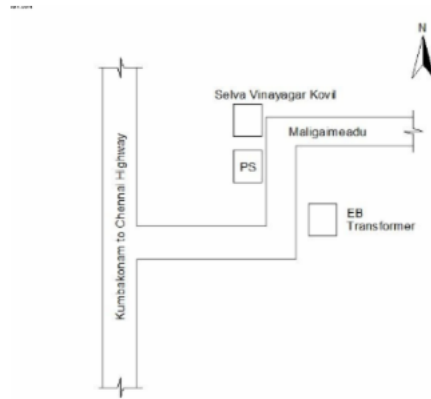

Google Map View

Polling Station Building Front View

Polling Station Front View

Cad View

Key MAP View

1 பெயர் : பொக்கிலை - கணவர் பெயர் : பிச்சாண்டி - வீட்டு எண் : 1E வயது : 68 பாலினம் : பெண் Photo is available	UOM0462390	2 பெயர் : சாந்தி - தந்தையின் பெயர் : வெள்ளிகண்ணு - வீட்டு எண் : 1E வயது : 58 பாலினம் : பெண் Photo is available	GDS1064674	3 பெயர் : செல்வி - கணவர் பெயர் : தர்மலிங்கம் - வீட்டு எண் : 1E வயது : 45 பாலினம் : பெண் Photo is available	UOM0801225
4 பெயர் : வீரன் - தந்தையின் பெயர் : ஆறுமுகம் - வீட்டு எண் : 1E வயது : 41 பாலினம் : ஆண் Photo is available	UOM0462440	5 பெயர் : கௌரி - கணவர் பெயர் : தங்கராசு - வீட்டு எண் : 1E வயது : 38 பாலினம் : பெண் Photo is available	UOM0462606	6 பெயர் : கலைவாணி - கணவர் பெயர் : வீரப்பன் - வீட்டு எண் : 1E வயது : 36 பாலினம் : பெண் Photo is available	UOM0938423
7 பெயர் : சித்ரா - கணவர் பெயர் : சீனு - வீட்டு எண் : 1E வயது : 35 பாலினம் : பெண் Photo is available	UOM0801241	8 பெயர் : பரிமளா - கணவர் பெயர் : முத்து - வீட்டு எண் : 1E வயது : 35 பாலினம் : பெண் Photo is available	UOM0462184	9 பெயர் : இராஜேந்திரன் - தந்தையின் பெயர் : தவிடன் - வீட்டு எண் : 1E வயது : 34 பாலினம் : ஆண் Photo is available	UOM0759274
10 பெயர் : தட்சாணமூர்த்தி - தந்தையின் பெயர் : சங்கர் - வீட்டு எண் : 1E வயது : 34 பாலினம் : ஆண் Photo is available	UOM0462150	11 பெயர் : பாலசுப்புரமணி - தந்தையின் பெயர் : ரத்தினவேல் - வீட்டு எண் : 1E வயது : 33 பாலினம் : ஆண் Photo is available	UOM0462432	12 பெயர் : ரஞ்சனா - கணவர் பெயர் : சீனு - வீட்டு எண் : 1E வயது : 32 பாலினம் : பெண் Photo is available	UOM0718668
13 பெயர் : பிரதீப் தந்தையின் பெயர் : தேவராஜ் - வீட்டு எண் : 1E வயது : 32 பாலினம் : ஆண் Photo is available	UOM0462689	14 பெயர் : பவானி கணவர் பெயர் : பிரதீப் வீட்டு எண் : 1E வயது : 32 பாலினம் : பெண் Photo is available	UOM1932334	15 பெயர் : அபிராமி - கணவர் பெயர் : பாஸ்கரன் - வீட்டு எண் : 1E வயது : 31 பாலினம் : பெண் Photo is available	UOM0718544
16 பெயர் : அஜித்குமார் - தந்தையின் பெயர் : பிரகாஷ் - வீட்டு எண் : 1E வயது : 30 பாலினம் : ஆண் Photo is available	UOM0759217	17 பெயர் : சந்தோஷ்குமார் - தந்தையின் பெயர் : தர்மலிங்கம் - வீட்டு எண் : 1E வயது : 30 பாலினம் : ஆண் Photo is available	UOM0759191	18 பெயர் : சத்யா - தந்தையின் பெயர் : தண்டபாணி - வீட்டு எண் : 1E வயது : 29 பாலினம் : பெண் Photo is available	UOM0801217
19 பெயர் : பிரியா - கணவர் பெயர் : ரத்தினவேல் - வீட்டு எண் : 1E வயது : 29 பாலினம் : பெண் Photo is available	UOM0759027	20 பெயர் : ரஞ்சித் - தந்தையின் பெயர் : ரத்தினவேல் - வீட்டு எண் : 1E வயது : 29 பாலினம் : ஆண் Photo is available	UOM0801134	21 பெயர் : செந்தில்குமார் - தாயின் பெயர் : கூத்தம்மாள் - வீட்டு எண் : 15 வயது : 44 பாலினம் : ஆண் Photo is available	UOM0326157
S 22 பெயர் : பாப்பாத்தி - கணவர் பெயர் : குருநாதன் வீட்டு எண் : 115 வயது : 36 பாலினம் : பெண் Photo is available	UOM0462267	23 பெயர் : விஷால் தந்தையின் பெயர் : ஆனந்தன் வீட்டு எண் : 159 வயது : 19 பாலினம் : ஆண் Photo is available	UOM2224608	24 பெயர் : வள்ளியம்மை கணவர் பெயர் : சாம்பசிவம் வீட்டு எண் : 169 வயது : 59 பாலினம் : பெண் Photo is available	UOM1093764
25 பெயர் : ஜெயமணி - தந்தையின் பெயர் : சாம்பசிவம் - வீட்டு எண் : 169 வயது : 31 பாலினம் : ஆண் Photo is available	UOM0572065	26 பெயர் : முத்துலட்சுமி - கணவர் பெயர் : சிவக்குமார் - வீட்டு எண் : 169 வயது : 30 பாலினம் : பெண் Photo is available	UOM0758995	27 பெயர் : காயத்ரி தந்தையின் பெயர் : சாம்பசிவம் வீட்டு எண் : 169 வயது : 24 பாலினம் : பெண் Photo is available	UOM1830587
28 பெயர் : கார்த்திகேயன் - தந்தையின் பெயர் : பழனி - வீட்டு எண் : 175 வயது : 28 பாலினம் : ஆண் Photo is available	UOM0841007	29 பெயர் : பிரியா - தாயின் பெயர் : பூரணி - வீட்டு எண் : 180 வயது : 28 பாலினம் : பெண் Photo is available	UOM0841049	30 பெயர் : அஞ்சலை கணவர் பெயர் : பாஸ்கர் வீட்டு எண் : 183 வயது : 46 பாலினம் : பெண் Photo is available	UOM1830645