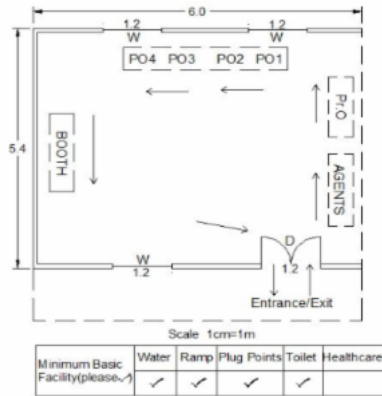

Google Map View

Polling Station Building Front View

Polling Station Front View

Cad View

Key MAP View

1 பெயர் : துர்கா கணவர் பெயர்: சந்தோஷ் வீட்டு எண் : 1 வயது : 26 பாலினம் : பெண் Photo is available UOM1830041	2 பெயர் : திருமலை தந்தையின் பெயர்: இளவரசன் வீட்டு எண் : 1 வயது : 23 பாலினம் : ஆண் Photo is available UOM2037281	3 பெயர் : அலமேலு - கணவர் பெயர்: அரிகோவிந்தன் - வீட்டு எண் : 1A வயது : 38 பாலினம் : பெண் Photo is available UOM0326439
4 பெயர் : சரவணன் - தந்தையின் பெயர்: விசுவாமித்திரன் - வீட்டு எண் : 1A வயது : 38 பாலினம் : ஆண் Photo is available UOM0326314	5 பெயர் : அழகேசன் - தந்தையின் பெயர்: அசோகன் - வீட்டு எண் : 1A வயது : 36 பாலினம் : ஆண் Photo is available UOM0326413	6 பெயர் : சங்கர் - தந்தையின் பெயர்: செல்வராஜ் - வீட்டு எண் : 1E வயது : 47 பாலினம் : ஆண் Photo is available UOM0572677
7 பெயர் : வித்யா - கணவர் பெயர்: பிரசாத்திரன் - வீட்டு எண் : 1E வயது : 43 பாலினம் : பெண் Photo is available UOM0841452	8 பெயர் : சிவா - தந்தையின் பெயர்: அரசன் - வீட்டு எண் : 1E வயது : 43 பாலினம் : ஆண் Photo is available UOM0759639	9 பெயர் : பிரதாப் - தந்தையின் பெயர்: வேல்முருகன் - வீட்டு எண் : 1E வயது : 32 பாலினம் : ஆண் Photo is available UOM0759720
10 பெயர் : ரேவதி - தந்தையின் பெயர்: அன்பழகன் - வீட்டு எண் : 1E வயது : 32 பாலினம் : பெண் Photo is available UOM0463141	11 பெயர் : மகேஷ்வரி தந்தையின் பெயர்: விவேக் வீட்டு எண் : 1இ வயது : 32 பாலினம் : ஆண் Photo is available UOM2051324	12 பெயர் : ஜெயபிரதாப் - தந்தையின் பெயர்: நாகப்பன் - வீட்டு எண் : 1E வயது : 31 பாலினம் : ஆண் Photo is available UOM0801399
13 பெயர் : விஜயகுமார் - தந்தையின் பெயர்: பழனி - வீட்டு எண் : 1E வயது : 30 பாலினம் : ஆண் Photo is available UOM0759738	14 பெயர் : குமாரி - கணவர் பெயர்: இளையராஜா - வீட்டு எண் : 1E வயது : 30 பாலினம் : பெண் Photo is available UOM0967596	15 பெயர் : முத்துகுமரன் - தந்தையின் பெயர்: முருகன் - வீட்டு எண் : 1E வயது : 29 பாலினம் : ஆண் Photo is available UOM0759670
16 பெயர் : சர்மிளா - தந்தையின் பெயர்: ராமு - வீட்டு எண் : 1E வயது : 29 பாலினம் : பெண் Photo is available UOM0801381	17 பெயர் : முத்துக்குமரவேல் தந்தையின் பெயர்: முத்தையன் வீட்டு எண் : 1இ வயது : 23 பாலினம் : ஆண் Photo is available UOM2051548	18 பெயர் : புருஷோத்தமன் தந்தையின் பெயர்: அன்பழகன் வீட்டு எண் : 1இ வயது : 22 பாலினம் : ஆண் Photo is available UOM2051019
19 பெயர் : விஜயராமன் தந்தையின் பெயர்: ரகுராமன் வீட்டு எண் : 1இ வயது : 21 பாலினம் : ஆண் Photo is available UOM2051860	20 பெயர் : ஜெனார்த்தனன் - தந்தையின் பெயர்: ஜெயபால் - வீட்டு எண் : 34/2 வயது : 42 பாலினம் : ஆண் Photo is available KRY2726123	21 பெயர் : விவேதா - கணவர் பெயர்: ஜெனார்த்தனன் வீட்டு எண் : 34/2 வயது : 38 பாலினம் : பெண் Photo is available KRY2794006
22 பெயர் : வீரமணி தந்தையின் பெயர்: ஜெனார்த்தனன் வீட்டு எண் : 34/2 வயது : 20 பாலினம் : ஆண் Photo is available UOM2175933	23 பெயர் : ராதா - கணவர் பெயர்: பிரகாஷ் - வீட்டு எண் : 163 வயது : 35 பாலினம் : பெண் Photo is available UOM0841528	24 பெயர் : மலர் - கணவர் பெயர்: சுப்பிரமணி - வீட்டு எண் : 169A வயது : 53 பாலினம் : பெண் Photo is available KRY2759074
25 பெயர் : சிவன் - தந்தையின் பெயர்: ராஜா - வீட்டு எண் : 174A வயது : 34 பாலினம் : ஆண் Photo is available UOM0759589	26 பெயர் : ஜோதி - கணவர் பெயர்: திசைநாதன் - வீட்டு எண் : 175 வயது : 60 பாலினம் : பெண் Photo is available UOM0887547	27 பெயர் : சபரிநாதன் - தந்தையின் பெயர்: கணககையன் - வீட்டு எண் : 177 வயது : 32 பாலினம் : ஆண் Photo is available UOM0463133
28 பெயர் : குணசேகர் - தந்தையின் பெயர்: குமரன் - வீட்டு எண் : 178 வயது : 36 பாலினம் : ஆண் Photo is available UOM0326306	29 பெயர் : அன்பழகன் - தந்தையின் பெயர்: பரசுராமன் - வீட்டு எண் : 179 வயது : 52 பாலினம் : ஆண் Photo is available KRY1158674	30 பெயர் : மீனாட்சி - கணவர் பெயர்: அன்பழகன் - வீட்டு எண் : 179 வயது : 47 பாலினம் : பெண் Photo is available KRY1263433