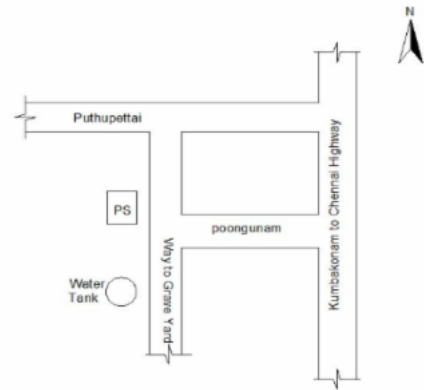

Google Map View

Polling Station Building Front View

Polling Station Front View

Cad View

Key MAP View

1 பெயர் : துர்கா கணவர் பெயர்: சந்தோஷ் வீட்டு எண் : 1 வயது : 26 பாலினம் : பெண் Photo is available UOM1830041	2 பெயர் : திருமலை தந்தையின் பெயர்: இளவரசன் வீட்டு எண் : 1 வயது : 23 பாலினம் : ஆண் Photo is available UOM2037281	3 பெயர் : அலமேலு - கணவர் பெயர்: அரிகோவிந்தன் - வீட்டு எண் : 1A வயது : 38 பாலினம் : பெண் Photo is available UOM0326439
4 பெயர் : சரவணன் - தந்தையின் பெயர்: விசுவாமித்திரன் - வீட்டு எண் : 1A வயது : 38 பாலினம் : ஆண் Photo is available UOM0326314	5 பெயர் : அழகேசன் - தந்தையின் பெயர்: அசோகன் - வீட்டு எண் : 1A வயது : 36 பாலினம் : ஆண் Photo is available UOM0326413	6 பெயர் : சங்கர் - தந்தையின் பெயர்: செல்வராஜ் - வீட்டு எண் : 1E வயது : 47 பாலினம் : ஆண் Photo is available UOM0572677
7 பெயர் : வித்யா - கணவர் பெயர்: பிரசாத்திரன் - வீட்டு எண் : 1E வயது : 43 பாலினம் : பெண் Photo is available UOM0841452	8 பெயர் : சிவா - தந்தையின் பெயர்: அரசன் - வீட்டு எண் : 1E வயது : 43 பாலினம் : ஆண் Photo is available UOM0759639	9 பெயர் : பிரதாப் - தந்தையின் பெயர்: வேல்முருகன் - வீட்டு எண் : 1E வயது : 32 பாலினம் : ஆண் Photo is available UOM0759720
10 பெயர் : ரேவதி - தந்தையின் பெயர்: அன்பழகன் - வீட்டு எண் : 1E வயது : 32 பாலினம் : பெண் Photo is available UOM0463141	11 பெயர் : மகேஷ்வரி தந்தையின் பெயர்: விவேக் வீட்டு எண் : 1இ வயது : 32 பாலினம் : ஆண் Photo is available UOM2051324	12 பெயர் : ஜெயபிரதாப் - தந்தையின் பெயர்: நாகப்பன் - வீட்டு எண் : 1E வயது : 31 பாலினம் : ஆண் Photo is available UOM0801399
13 பெயர் : விஜயகுமார் - தந்தையின் பெயர்: பழனி - வீட்டு எண் : 1E வயது : 30 பாலினம் : ஆண் Photo is available UOM0759738	14 பெயர் : குமாரி - கணவர் பெயர்: இளையராஜா - வீட்டு எண் : 1E வயது : 30 பாலினம் : பெண் Photo is available UOM0967596	15 பெயர் : முத்துகுமரன் - தந்தையின் பெயர்: முருகன் - வீட்டு எண் : 1E வயது : 29 பாலினம் : ஆண் Photo is available UOM0759670
16 பெயர் : சர்மிளா - தந்தையின் பெயர்: ராமு - வீட்டு எண் : 1E வயது : 29 பாலினம் : பெண் Photo is available UOM0801381	17 பெயர் : முத்துக்குமரவேல் தந்தையின் பெயர்: முத்தையன் வீட்டு எண் : 1இ வயது : 23 பாலினம் : ஆண் Photo is available UOM2051548	18 பெயர் : புருஷோத்தமன் தந்தையின் பெயர்: அன்பழகன் வீட்டு எண் : 1இ வயது : 22 பாலினம் : ஆண் Photo is available UOM2051019
19 பெயர் : விஜயராமன் தந்தையின் பெயர்: ரகுராமன் வீட்டு எண் : 1இ வயது : 21 பாலினம் : ஆண் Photo is available UOM2051860	20 பெயர் : ஜெனார்த்தனன் - தந்தையின் பெயர்: ஜெயபால் - வீட்டு எண் : 34/2 வயது : 42 பாலினம் : ஆண் Photo is available KRY2726123	21 பெயர் : விவேதா - கணவர் பெயர்: ஜெனார்த்தனன் வீட்டு எண் : 34/2 வயது : 38 பாலினம் : பெண் Photo is available KRY2794006
22 பெயர் : வீரமணி தந்தையின் பெயர்: ஜெனார்த்தனன் வீட்டு எண் : 34/2 வயது : 20 பாலினம் : ஆண் Photo is available UOM2175933	23 பெயர் : ராதா - கணவர் பெயர்: பிரகாஷ் - வீட்டு எண் : 163 வயது : 35 பாலினம் : பெண் Photo is available UOM0841528	24 பெயர் : மலர் - கணவர் பெயர்: சுப்பிரமணி - வீட்டு எண் : 169A வயது : 53 பாலினம் : பெண் Photo is available KRY2759074
25 பெயர் : சிவன் - தந்தையின் பெயர்: ராஜா - வீட்டு எண் : 174A வயது : 34 பாலினம் : ஆண் Photo is available UOM0759589	26 பெயர் : ஜோதி - கணவர் பெயர்: திசைநாதன் - வீட்டு எண் : 175 வயது : 60 பாலினம் : பெண் Photo is available UOM0887547	27 பெயர் : சபரிநாதன் - தந்தையின் பெயர்: கணககையன் - வீட்டு எண் : 177 வயது : 32 பாலினம் : ஆண் Photo is available UOM0463133
28 பெயர் : குணசேகர் - தந்தையின் பெயர்: குமரன் - வீட்டு எண் : 178 வயது : 36 பாலினம் : ஆண் Photo is available UOM0326306	29 பெயர் : அன்பழகன் - தந்தையின் பெயர்: பரசுராமன் - வீட்டு எண் : 179 வயது : 52 பாலினம் : ஆண் Photo is available KRY1158674	30 பெயர் : மீனாட்சி - கணவர் பெயர்: அன்பழகன் - வீட்டு எண் : 179 வயது : 47 பாலினம் : பெண் Photo is available KRY1263433