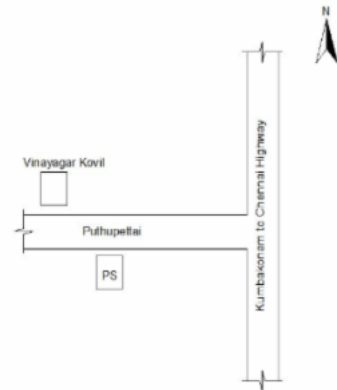

**Google Map View**

**Polling Station Building Front View**

**Polling Station Front View**

**Cad View**

Minimum Basic Facility (please)	Water	Ramp	Plug Points	Toilet	Healthcare
	✓	✓	✓	✓	

**Key MAP View**

1 பெயர் : பாபு தந்தையின் பெயர்: கிருஷ்ணன் வீட்டு எண் : 0 வயது : 27 பாலினம் : ஆண் Photo is available UOM1880244	2 பெயர் : சரிதா கணவர் பெயர்: பாபு வீட்டு எண் : 0 வயது : 22 பாலினம் : பெண் Photo is available UOM2232361	3 பெயர் : இருசம்மாள் கணவர் பெயர்: ஜெயராம் வீட்டு எண் : 1 வயது : 57 பாலினம் : பெண் Photo is available UOM1886910
4 பெயர் : உஷா கணவர் பெயர்: ராஜா வீட்டு எண் : 1 வயது : 34 பாலினம் : பெண் Photo is available UOM1891761	5 பெயர் : ரம்யா கணவர் பெயர்: மணிவண்ணன் வீட்டு எண் : 1 வயது : 29 பாலினம் : பெண் Photo is available UOM1884196	6 பெயர் : ஜெயந்தி - கணவர் பெயர்: கணேசன் - வீட்டு எண் : 1A வயது : 42 பாலினம் : பெண் Photo is available UOM0237578
7 பெயர் : அம்சவள்ளி - கணவர் பெயர்: கணபதி - வீட்டு எண் : 1A வயது : 35 பாலினம் : பெண் Photo is available UOM0237735	8 பெயர் : சங்கர் - தந்தையின் பெயர்: இராமநாதன் - வீட்டு எண் : 1E வயது : 47 பாலினம் : ஆண் Photo is available UOM0573154	9 பெயர் : சிவகாமி - கணவர் பெயர்: சங்கர் - வீட்டு எண் : 1E வயது : 45 பாலினம் : பெண் Photo is available UOM0572958
10 பெயர் : அம்யனார் - தந்தையின் பெயர்: ஜெயராமன் - வீட்டு எண் : 1E வயது : 35 பாலினம் : ஆண் Photo is available UOM0572842	11 பெயர் : சதீஷ்குமார் - தந்தையின் பெயர்: சங்கிருஷ்ணன் - வீட்டு எண் : 1E வயது : 30 பாலினம் : ஆண் Photo is available UOM0759837	12 பெயர் : அங்கமுத்து - தந்தையின் பெயர்: முத்துகிருஷ்ணன் - வீட்டு எண் : 1E வயது : 30 பாலினம் : ஆண் Photo is available UOM0719047
13 பெயர் : முத்து தந்தையின் பெயர்: தண்டபாணி வீட்டு எண் : 16 வயது : 52 பாலினம் : ஆண் Photo is available UOM2160232	14 பெயர் : தர்மராஜ் தந்தையின் பெயர்: முத்து வீட்டு எண் : 16 வயது : 23 பாலினம் : ஆண் Photo is available UOM1949023	# 15 பெயர் : கோபிநாத் அ தந்தையின் பெயர்: அங்கப்பன் வீட்டு எண் : 37 வயது : 26 பாலினம் : ஆண் Photo is available UOM1072628
16 பெயர் : ராதாகிருஷ்ணன் தந்தையின் பெயர்: ராமசாமி வீட்டு எண் : 40 வயது : 72 பாலினம் : ஆண் Photo is available UOM1115765	17 பெயர் : அரிபுத்திரன் - தந்தையின் பெயர்: ராமர் - வீட்டு எண் : 55 வயது : 35 பாலினம் : ஆண் Photo is available UOM0801555	18 பெயர் : ஈஸ்வரன் தந்தையின் பெயர்: ஸ்ரீராம் வீட்டு எண் : 65 வயது : 49 பாலினம் : ஆண் Photo is available UOM1097435
19 பெயர் : சந்திரானேகா கணவர் பெயர்: ஈஸ்வரன் வீட்டு எண் : 65 வயது : 41 பாலினம் : பெண் Photo is available UOM1097583	20 பெயர் : நிஷாந்தினி தந்தையின் பெயர்: ஈஸ்வரன் வீட்டு எண் : 65 வயது : 24 பாலினம் : பெண் Photo is available UOM1932896	21 பெயர் : புகழரசன் தந்தையின் பெயர்: ஈஸ்வரன் வீட்டு எண் : 65 வயது : 20 பாலினம் : ஆண் Photo is available UOM2163673
22 பெயர் : அரிகரன் - தந்தையின் பெயர்: பூரணி - வீட்டு எண் : 67 வயது : 30 பாலினம் : ஆண் Photo is available UOM0659243	23 பெயர் : குமரேசன் - தந்தையின் பெயர்: ரங்கசாமி - வீட்டு எண் : 68 வயது : 33 பாலினம் : ஆண் Photo is available UOM0759803	24 பெயர் : சதீஷ் - தந்தையின் பெயர்: பாஸ்கர் - வீட்டு எண் : 78B வயது : 34 பாலினம் : ஆண் Photo is available UOM0463497
25 பெயர் : இராஜா - தந்தையின் பெயர்: கலியமூர்த்தி - வீட்டு எண் : 135 வயது : 39 பாலினம் : ஆண் Photo is available UOM0237511	26 பெயர் : வெங்கடேசன் - தந்தையின் பெயர்: சிதம்பரம் - வீட்டு எண் : 147 வயது : 45 பாலினம் : ஆண் Photo is available UOM0759829	27 பெயர் : மகாலட்சுமி - கணவர் பெயர்: வெங்கடேசன் - வீட்டு எண் : 147 வயது : 40 பாலினம் : பெண் Photo is available UOM0760256
28 பெயர் : வசந்தகிருஷ்ணன் தந்தையின் பெயர்: ராதாகிருஷ்ணன் வீட்டு எண் : 40 முதல் குறுக்குத் தெரு வயது : 46 பாலினம் : ஆண் Photo is available JCH9271677	29 பெயர் : பரசுராமன் - தந்தையின் பெயர்: ஆறுமுகம் - வீட்டு எண் : 409 வயது : 35 பாலினம் : ஆண் Photo is available UOM0237529	30 பெயர் : சண்முகம் - தந்தையின் பெயர்: ராமமூர்த்தி - வீட்டு எண் : 422 வயது : 34 பாலினம் : ஆண் Photo is available UOM0237669