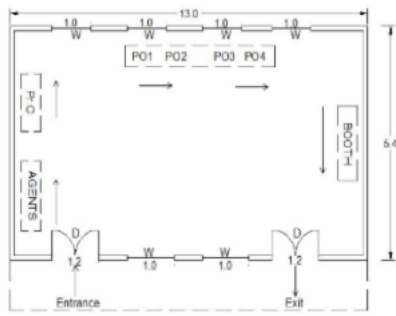

**Google Map View**

**Polling Station Building Front View**

**Polling Station Front View**

**Cad View**

Minimum Basic Facility (please)	Water	Ramp	Plug Points	Toilet	Healthcare
	✓	✓	✓	✓	

**Key MAP View**

1 பெயர் : பாபு தந்தையின் பெயர்: கிருஷ்ணன் வீட்டு எண் : 0 வயது : 27 பாலினம் : ஆண் Photo is available UOM1880244	2 பெயர் : சரிதா கணவர் பெயர்: பாபு வீட்டு எண் : 0 வயது : 22 பாலினம் : பெண் Photo is available UOM2232361	3 பெயர் : இருசம்மாள் கணவர் பெயர்: ஜெயராம் வீட்டு எண் : 1 வயது : 57 பாலினம் : பெண் Photo is available UOM1886910
4 பெயர் : உஷா கணவர் பெயர்: ராஜா வீட்டு எண் : 1 வயது : 34 பாலினம் : பெண் Photo is available UOM1891761	5 பெயர் : ரம்யா கணவர் பெயர்: மணிவண்ணன் வீட்டு எண் : 1 வயது : 29 பாலினம் : பெண் Photo is available UOM1884196	6 பெயர் : ஜெயந்தி - கணவர் பெயர்: கணேசன் - வீட்டு எண் : 1A வயது : 42 பாலினம் : பெண் Photo is available UOM0237578
7 பெயர் : அம்சவள்ளி - கணவர் பெயர்: கணபதி - வீட்டு எண் : 1A வயது : 35 பாலினம் : பெண் Photo is available UOM0237735	8 பெயர் : சங்கர் - தந்தையின் பெயர்: இராமநாதன் - வீட்டு எண் : 1E வயது : 47 பாலினம் : ஆண் Photo is available UOM0573154	9 பெயர் : சிவகாமி - கணவர் பெயர்: சங்கர் - வீட்டு எண் : 1E வயது : 45 பாலினம் : பெண் Photo is available UOM0572958
10 பெயர் : அம்யனார் - தந்தையின் பெயர்: ஜெயராமன் - வீட்டு எண் : 1E வயது : 35 பாலினம் : ஆண் Photo is available UOM0572842	11 பெயர் : சதீஷ்குமார் - தந்தையின் பெயர்: சங்கிருஷ்ணன் - வீட்டு எண் : 1E வயது : 30 பாலினம் : ஆண் Photo is available UOM0759837	12 பெயர் : அங்கமுத்து - தந்தையின் பெயர்: முத்துகிருஷ்ணன் - வீட்டு எண் : 1E வயது : 30 பாலினம் : ஆண் Photo is available UOM0719047
13 பெயர் : முத்து தந்தையின் பெயர்: தண்டபாணி வீட்டு எண் : 16 வயது : 52 பாலினம் : ஆண் Photo is available UOM2160232	14 பெயர் : தர்மராஜ் தந்தையின் பெயர்: முத்து வீட்டு எண் : 16 வயது : 23 பாலினம் : ஆண் Photo is available UOM1949023	# 15 பெயர் : கோபிநாத் அ தந்தையின் பெயர்: அங்கப்பன் வீட்டு எண் : 37 வயது : 26 பாலினம் : ஆண் Photo is available UOM1072628
16 பெயர் : ராதாகிருஷ்ணன் தந்தையின் பெயர்: ராமசாமி வீட்டு எண் : 40 வயது : 72 பாலினம் : ஆண் Photo is available UOM1115765	17 பெயர் : அரிபுத்திரன் - தந்தையின் பெயர்: ராமர் - வீட்டு எண் : 55 வயது : 35 பாலினம் : ஆண் Photo is available UOM0801555	18 பெயர் : ஈஸ்வரன் தந்தையின் பெயர்: ஸ்ரீராம் வீட்டு எண் : 65 வயது : 49 பாலினம் : ஆண் Photo is available UOM1097435
19 பெயர் : சந்திரானேகா கணவர் பெயர்: ஈஸ்வரன் வீட்டு எண் : 65 வயது : 41 பாலினம் : பெண் Photo is available UOM1097583	20 பெயர் : நிஷாந்தினி தந்தையின் பெயர்: ஈஸ்வரன் வீட்டு எண் : 65 வயது : 24 பாலினம் : பெண் Photo is available UOM1932896	21 பெயர் : புகழரசன் தந்தையின் பெயர்: ஈஸ்வரன் வீட்டு எண் : 65 வயது : 20 பாலினம் : ஆண் Photo is available UOM2163673
22 பெயர் : அரிகரன் - தந்தையின் பெயர்: பூரணி - வீட்டு எண் : 67 வயது : 30 பாலினம் : ஆண் Photo is available UOM0659243	23 பெயர் : குமரேசன் - தந்தையின் பெயர்: ரங்கசாமி - வீட்டு எண் : 68 வயது : 33 பாலினம் : ஆண் Photo is available UOM0759803	24 பெயர் : சதீஷ் - தந்தையின் பெயர்: பாஸ்கர் - வீட்டு எண் : 78B வயது : 34 பாலினம் : ஆண் Photo is available UOM0463497
25 பெயர் : இராஜா - தந்தையின் பெயர்: கலியமூர்த்தி - வீட்டு எண் : 135 வயது : 39 பாலினம் : ஆண் Photo is available UOM0237511	26 பெயர் : வெங்கடேசன் - தந்தையின் பெயர்: சிதம்பரம் - வீட்டு எண் : 147 வயது : 45 பாலினம் : ஆண் Photo is available UOM0759829	27 பெயர் : மகாலட்சுமி - கணவர் பெயர்: வெங்கடேசன் - வீட்டு எண் : 147 வயது : 40 பாலினம் : பெண் Photo is available UOM0760256
28 பெயர் : வசந்தகிருஷ்ணன் தந்தையின் பெயர்: ராதாகிருஷ்ணன் வீட்டு எண் : 40 முதல் குறுக்குத் தெரு வயது : 46 பாலினம் : ஆண் Photo is available JCH9271677	29 பெயர் : பரசுராமன் - தந்தையின் பெயர்: ஆறுமுகம் - வீட்டு எண் : 409 வயது : 35 பாலினம் : ஆண் Photo is available UOM0237529	30 பெயர் : சண்முகம் - தந்தையின் பெயர்: ராமமூர்த்தி - வீட்டு எண் : 422 வயது : 34 பாலினம் : ஆண் Photo is available UOM0237669