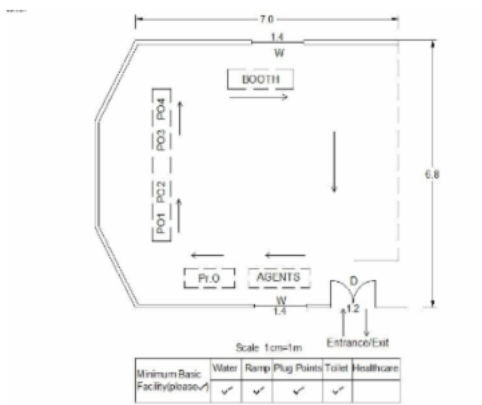

Google Map View

Polling Station Building Front View

Polling Station Front View

Cad View

Key MAP View

1 பெயர் : செல்வி கணவர் பெயர்: முனுசாமி வீட்டு எண் : 1 வயது : 53 பாலினம் : பெண் Photo is available UOM1088590	2 பெயர் : நந்தகுமார் - தந்தையின் பெயர்: நாகராஜன் - வீட்டு எண் : 1 வயது : 35 பாலினம் : ஆண் Photo is available UOM0174854	3 பெயர் : சுகுணா கணவர் பெயர்: நடராஜன் வீட்டு எண் : 1 வயது : 35 பாலினம் : பெண் Photo is available UOM1089861
4 பெயர் : பாலாஜி தாயின் பெயர்: செல்வி வீட்டு எண் : 1 வயது : 31 பாலினம் : ஆண் Photo is available UOM1088566	5 பெயர் : லட்சுமி கணவர் பெயர்: ஏழுமலை வீட்டு எண் : 1 வயது : 29 பாலினம் : பெண் Photo is available UOM1089887	6 பெயர் : அபிராமி கணவர் பெயர்: அமிர்தலிங்கம் வீட்டு எண் : 1 வயது : 27 பாலினம் : பெண் Photo is available UOM1818186
7 பெயர் : அன்புகரசு கு தந்தையின் பெயர்: சூப்பசாமி வீட்டு எண் : 01 வயது : 21 பாலினம் : ஆண் Photo is available UOM2253565	8 பெயர் : தெய்வானை தந்தையின் பெயர்: சக்திவேல் வீட்டு எண் : 1/9 வயது : 27 பாலினம் : பெண் Photo is available UOM1091610	9 பெயர் : பழனி - தந்தையின் பெயர்: கலியபெருமாள் - வீட்டு எண் : 1a வயது : 49 பாலினம் : ஆண் Photo is available UOM0336404
10 பெயர் : தேவராஜ் - தந்தையின் பெயர்: பன்னீர்செல்வம் - வீட்டு எண் : 1A வயது : 48 பாலினம் : ஆண் Photo is available UOM0336339	11 பெயர் : சூப்பம்மாள் - கணவர் பெயர்: பழனி - வீட்டு எண் : 1A வயது : 44 பாலினம் : பெண் Photo is available UOM0336370	12 பெயர் : விஜயா - கணவர் பெயர்: தேவராஜி - வீட்டு எண் : 1A வயது : 41 பாலினம் : பெண் Photo is available UOM0336388
13 பெயர் : நரேஷ்குமார் தே தந்தையின் பெயர்: தேவராஜ் வீட்டு எண் : 1ஏ/1பீ வயது : 25 பாலினம் : ஆண் Photo is available UOM2071082	14 பெயர் : உமாயாள் - கணவர் பெயர்: அஞ்சாபுலி - வீட்டு எண் : 1E வயது : 73 பாலினம் : பெண் Photo is available UOM0484329	15 பெயர் : மணிமேகலை - தந்தையின் பெயர்: கலியபெருமாள் - வீட்டு எண் : 1E வயது : 69 பாலினம் : பெண் Photo is available UOM0937672
16 பெயர் : செல்வி - கணவர் பெயர்: நாகப்பன் - வீட்டு எண் : 1E வயது : 64 பாலினம் : பெண் Photo is available UOM0255166	17 பெயர் : கிருஷ்ணமூர்த்தி - தந்தையின் பெயர்: பொன்னுசாமி - வீட்டு எண் : 1இ வயது : 63 பாலினம் : ஆண் Photo is available UOM1252600	18 பெயர் : கைலாசம் - தந்தையின் பெயர்: வெங்கடேசன் - வீட்டு எண் : 1E வயது : 62 பாலினம் : ஆண் Photo is available UOM0842237
19 பெயர் : பிச்சைநாயுடு - தந்தையின் பெயர்: பீமன் - வீட்டு எண் : 1E வயது : 55 பாலினம் : ஆண் Photo is available UOM0842195	20 பெயர் : ஐலில் - தந்தையின் பெயர்: அபுபக்கர் - வீட்டு எண் : 1E வயது : 55 பாலினம் : ஆண் Photo is available UOM0842609	21 பெயர் : ரேணுகா - கணவர் பெயர்: கிருஷ்ணமூர்த்தி - வீட்டு எண் : 1இ வயது : 53 பாலினம் : பெண் Photo is available UOM0126904
22 பெயர் : ஜோதி - தந்தையின் பெயர்: மாசிலாமணி - வீட்டு எண் : 1E வயது : 51 பாலினம் : ஆண் Photo is available UOM0484204	23 பெயர் : சசிக்குமார் - தந்தையின் பெயர்: பிச்சைநாயுடு - வீட்டு எண் : 1E வயது : 38 பாலினம் : ஆண் Photo is available UOM0842211	24 பெயர் : ரகுராமன் - தந்தையின் பெயர்: அண்ணாதுரை - வீட்டு எண் : 1E வயது : 37 பாலினம் : ஆண் Photo is available UOM0255570
25 பெயர் : பிரபாகரன் - தந்தையின் பெயர்: கலியமூர்த்தி - வீட்டு எண் : 1E வயது : 36 பாலினம் : ஆண் Photo is available UOM0842138	26 பெயர் : குல்சன்பாணு - தந்தையின் பெயர்: பாபு - வீட்டு எண் : 1E வயது : 36 பாலினம் : பெண் Photo is available UOM0410878	27 பெயர் : முத்து - தந்தையின் பெயர்: பழனி - வீட்டு எண் : 1E வயது : 34 பாலினம் : ஆண் Photo is available UOM0842161
28 பெயர் : ராசாத்தி - கணவர் பெயர்: மணிகண்டன் - வீட்டு எண் : 1E வயது : 32 பாலினம் : பெண் Photo is available UOM0937664	29 பெயர் : வரலட்சுமி - கணவர் பெயர்: ரவி - வீட்டு எண் : 1E வயது : 32 பாலினம் : பெண் Photo is available UOM0906800	30 பெயர் : சுகன்யா - தந்தையின் பெயர்: நடராஜன் - வீட்டு எண் : 1E வயது : 32 பாலினம் : பெண் Photo is available UOM0484105