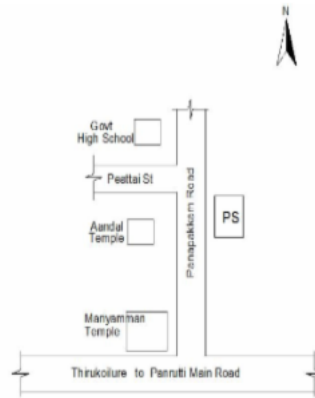

Key MAP View