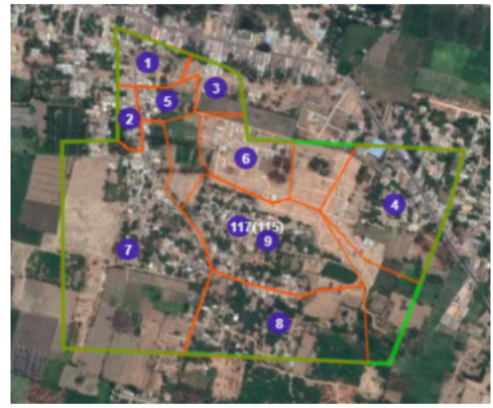

### 3. வாக்குச் சாவடியின் விவரங்கள்

வாக்குச் சாவடியின் எண் மற்றும் பெயர் : 139 - கிராமசேவை மையம்,மேற்குப்பார்த்த கட்டிடம் தெற்குபகுதி,கோட்டலாம்பாக்கம் - 607108	<b>வாக்குச் சாவடியின் வகைப்பாடு (ஆண்/பெண்/பொது)</b>	பொது
வாக்குச் சாவடியின் முகவரி : கிராமசேவை மையம், கோட்டலாம்பாக்கம் - 607108	<b>துணை வாக்குச் சாவடிகளின் எண்ணிக்கை :</b>	0

### 4. வாக்காளர்களின் எண்ணிக்கை

தொடங்கும் வரிசை எண்	முடியும் வரிசை எண்.	நிகர வாக்காளர்களின் எண்ணிக்கை			
		ஆண்	பெண்	மூன்றாம் பாலினம்	மொத்தம்
1	684	325	359	0	684

கையொப்பம்

Nazri Naksha

Google Map View

Polling Station Building Front View