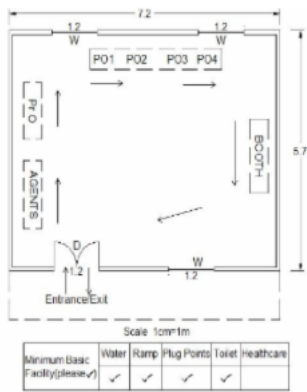

Google Map View

Polling Station Building Front View

Polling Station Front View

Cad View

Key MAP View

1 பெயர் : வருவாம்பாள் - கணவர் பெயர்: சந்திரசேகர் - வீட்டு எண் : 1 வயது : 69 பாலினம் : பெண் Photo is available	KRY2780443	2 பெயர் : கார்த்திகேயன் - தந்தையின் பெயர்: சந்திரசேகர் - வீட்டு எண் : 1 வயது : 44 பாலினம் : ஆண் Photo is available	KRY2780450	3 பெயர் : சித்ரா - கணவர் பெயர்: ரமேஷ் - வீட்டு எண் : 1 வயது : 38 பாலினம் : பெண் Photo is available	UOM0039263
4 பெயர் : கலியபெருமாள் - தந்தையின் பெயர்: குணாசன் - வீட்டு எண் : 1 வயது : 34 பாலினம் : ஆண் Photo is available	UOM0239889	5 பெயர் : ரவிராஜ் தந்தையின் பெயர்: நடராஜன் வீட்டு எண் : 1 வயது : 24 பாலினம் : ஆண் Photo is available	UOM1829621	6 பெயர் : பிரசன்னா - தாயின் பெயர்: ஆனந்தவள்ளி - வீட்டு எண் : 1 வயது : 22 பாலினம் : ஆண் Photo is available	UOM2011526
7 பெயர் : ஞானசேகரன் தந்தையின் பெயர்: அருணாச்சலம் வீட்டு எண் : 1/66 வயது : 57 பாலினம் : ஆண் Photo is available	UOM1011600	8 பெயர் : ஜுபைதா - கணவர் பெயர்: பதுருதீன் - வீட்டு எண் : 1E வயது : 69 பாலினம் : பெண் Photo is available	UOM0466011	9 பெயர் : ஃபாஹத் - தந்தையின் பெயர்: பதுருதீன் - வீட்டு எண் : 1E வயது : 42 பாலினம் : ஆண் Photo is available	UOM0466177
10 பெயர் : அனிஷா - கணவர் பெயர்: ஃபாஹத் - வீட்டு எண் : 1E வயது : 33 பாலினம் : பெண் Photo is available	UOM0466102	11 பெயர் : முத்து தந்தையின் பெயர்: செல்வம் வீட்டு எண் : 1இ வயது : 25 பாலினம் : ஆண் Photo is available	UOM1829639	12 பெயர் : கோவிந்தன் - தந்தையின் பெயர்: ராமசாமி - வீட்டு எண் : 2 வயது : 58 பாலினம் : ஆண் Photo is available	UOM1289032
13 பெயர் : விஜயகுமாரி - கணவர் பெயர்: கோவிந்தன் - வீட்டு எண் : 2 வயது : 54 பாலினம் : பெண் Photo is available	UOM1289040	14 பெயர் : அஜித்குமார் தந்தையின் பெயர்: கணேசன் வீட்டு எண் : 2 வயது : 26 பாலினம் : ஆண் Photo is available	UOM1829605	15 பெயர் : மணிகண்டன் - தந்தையின் பெயர்: கோவிந்தன் - வீட்டு எண் : 2-11 வயது : 30 பாலினம் : ஆண் Photo is available	UOM0661496
S 16 பெயர் : ஜீவரத்தினம் தந்தையின் பெயர்: முத்துகுமரன் வீட்டு எண் : 3 வயது : 27 பாலினம் : ஆண் DELETED Photo is available	UOM1012095	17 பெயர் : குணாசன் - தந்தையின் பெயர்: வையாபுரி - வீட்டு எண் : 3 செல்வபுரம் வயது : 57 பாலினம் : ஆண் Photo is available	UOM1127141	18 பெயர் : செல்வி - கணவர் பெயர்: குணாசன் - வீட்டு எண் : 3 செல்வபுரம் வயது : 52 பாலினம் : பெண் Photo is available	KRY1873835
19 பெயர் : காந்திமதி - கணவர் பெயர்: தாமோதரன் - வீட்டு எண் : 4 வயது : 53 பாலினம் : பெண் Photo is available	KRY1170455	20 பெயர் : சந்தியா - கணவர் பெயர்: செல்வம் - வீட்டு எண் : 4 வயது : 33 பாலினம் : பெண் Photo is available	UOM0377663	21 பெயர் : மீனா - தந்தையின் பெயர்: சீனுவாசன் - வீட்டு எண் : 4 வயது : 29 பாலினம் : பெண் Photo is available	UOM0915421
22 பெயர் : சிவநேசன் - தந்தையின் பெயர்: அருணாசலம் - வீட்டு எண் : 5 வயது : 71 பாலினம் : ஆண் Photo is available	UOM1289057	23 பெயர் : ஜெயலட்சுமி - கணவர் பெயர்: சிவநேசன் - வீட்டு எண் : 5 வயது : 63 பாலினம் : பெண் Photo is available	UOM1289065	24 பெயர் : பாண்டியன் - தந்தையின் பெயர்: பலராமன் - வீட்டு எண் : 5 வயது : 62 பாலினம் : ஆண் Photo is available	KRY2429520
25 பெயர் : சுகதி - கணவர் பெயர்: கருணா - வீட்டு எண் : 5 வயது : 36 பாலினம் : பெண் Photo is available	UOM0843078	26 பெயர் : புஷ்பராஜ் - தந்தையின் பெயர்: பெருமாள் - வீட்டு எண் : 5 வயது : 30 பாலினம் : ஆண் Photo is available	UOM0661538	27 பெயர் : விஜய் தாயின் பெயர்: சின்னமதுரை வீட்டு எண் : 5 வயது : 24 பாலினம் : ஆண் Photo is available	UOM1829647
28 பெயர் : கலா - கணவர் பெயர்: கணேசன் - வீட்டு எண் : 5B வயது : 60 பாலினம் : பெண் Photo is available	KRY1873827	29 பெயர் : கருணா - தந்தையின் பெயர்: கணேசன் - வீட்டு எண் : 5B வயது : 39 பாலினம் : ஆண் Photo is available	UOM0039222	30 பெயர் : பாண்டியன் ரா தந்தையின் பெயர்: ராமலிங்கம் - வீட்டு எண் : 5-C வயது : 37 பாலினம் : ஆண் Photo is available	UOM0039180