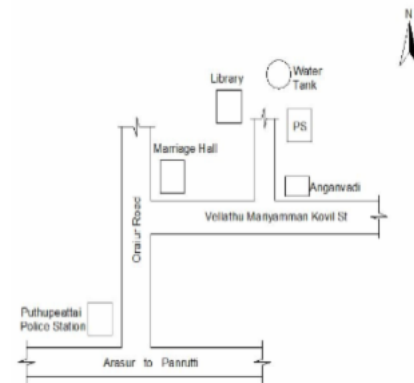

Google Map View

Polling Station Building Front View

Polling Station Front View

Cad View

Key MAP View

1 பெயர் : வருவாம்பாள் - கணவர் பெயர்: சந்திரசேகர் - வீட்டு எண் : 1 வயது : 69 பாலினம் : பெண் Photo is available	KRY2780443	2 பெயர் : கார்த்திகேயன் - தந்தையின் பெயர்: சந்திரசேகர் - வீட்டு எண் : 1 வயது : 44 பாலினம் : ஆண் Photo is available	KRY2780450	3 பெயர் : சித்ரா - கணவர் பெயர்: ரமேஷ் - வீட்டு எண் : 1 வயது : 38 பாலினம் : பெண் Photo is available	UOM0039263
4 பெயர் : கலியபெருமாள் - தந்தையின் பெயர்: குணாசன் - வீட்டு எண் : 1 வயது : 34 பாலினம் : ஆண் Photo is available	UOM0239889	5 பெயர் : ரவிராஜ் தந்தையின் பெயர்: நடராஜன் வீட்டு எண் : 1 வயது : 24 பாலினம் : ஆண் Photo is available	UOM1829621	6 பெயர் : பிரசன்னா - தாயின் பெயர்: ஆனந்தவள்ளி - வீட்டு எண் : 1 வயது : 22 பாலினம் : ஆண் Photo is available	UOM2011526
7 பெயர் : ஞானசேகரன் தந்தையின் பெயர்: அருணாச்சலம் வீட்டு எண் : 1/66 வயது : 57 பாலினம் : ஆண் Photo is available	UOM1011600	8 பெயர் : ஜுபைதா - கணவர் பெயர்: பதுருதீன் - வீட்டு எண் : 1E வயது : 69 பாலினம் : பெண் Photo is available	UOM0466011	9 பெயர் : ஃபாஹத் - தந்தையின் பெயர்: பதுருதீன் - வீட்டு எண் : 1E வயது : 42 பாலினம் : ஆண் Photo is available	UOM0466177
10 பெயர் : அனிஷா - கணவர் பெயர்: ஃபாஹத் - வீட்டு எண் : 1E வயது : 33 பாலினம் : பெண் Photo is available	UOM0466102	11 பெயர் : முத்து தந்தையின் பெயர்: செல்வம் வீட்டு எண் : 1இ வயது : 25 பாலினம் : ஆண் Photo is available	UOM1829639	12 பெயர் : கோவிந்தன் - தந்தையின் பெயர்: ராமசாமி - வீட்டு எண் : 2 வயது : 58 பாலினம் : ஆண் Photo is available	UOM1289032
13 பெயர் : விஜயகுமாரி - கணவர் பெயர்: கோவிந்தன் - வீட்டு எண் : 2 வயது : 54 பாலினம் : பெண் Photo is available	UOM1289040	14 பெயர் : அஜித்குமார் தந்தையின் பெயர்: கணேசன் வீட்டு எண் : 2 வயது : 26 பாலினம் : ஆண் Photo is available	UOM1829605	15 பெயர் : மணிகண்டன் - தந்தையின் பெயர்: கோவிந்தன் - வீட்டு எண் : 2-11 வயது : 30 பாலினம் : ஆண் Photo is available	UOM0661496
S 16 பெயர் : ஜீவரத்தினம் தந்தையின் பெயர்: முத்துகுமரன் வீட்டு எண் : 3 வயது : 27 பாலினம் : ஆண் DELETED Photo is available	UOM1012095	17 பெயர் : குணாசன் - தந்தையின் பெயர்: வையாபுரி - வீட்டு எண் : 3 செல்வபுரம் வயது : 57 பாலினம் : ஆண் Photo is available	UOM1127141	18 பெயர் : செல்வி - கணவர் பெயர்: குணாசன் - வீட்டு எண் : 3 செல்வபுரம் வயது : 52 பாலினம் : பெண் Photo is available	KRY1873835
19 பெயர் : காந்திமதி - கணவர் பெயர்: தாமோதரன் - வீட்டு எண் : 4 வயது : 53 பாலினம் : பெண் Photo is available	KRY1170455	20 பெயர் : சந்தியா - கணவர் பெயர்: செல்வம் - வீட்டு எண் : 4 வயது : 33 பாலினம் : பெண் Photo is available	UOM0377663	21 பெயர் : மீனா - தந்தையின் பெயர்: சீனுவாசன் - வீட்டு எண் : 4 வயது : 29 பாலினம் : பெண் Photo is available	UOM0915421
22 பெயர் : சிவநேசன் - தந்தையின் பெயர்: அருணாசலம் - வீட்டு எண் : 5 வயது : 71 பாலினம் : ஆண் Photo is available	UOM1289057	23 பெயர் : ஜெயலட்சுமி - கணவர் பெயர்: சிவநேசன் - வீட்டு எண் : 5 வயது : 63 பாலினம் : பெண் Photo is available	UOM1289065	24 பெயர் : பாண்டியன் - தந்தையின் பெயர்: பலராமன் - வீட்டு எண் : 5 வயது : 62 பாலினம் : ஆண் Photo is available	KRY2429520
25 பெயர் : சுகதி - கணவர் பெயர்: கருணா - வீட்டு எண் : 5 வயது : 36 பாலினம் : பெண் Photo is available	UOM0843078	26 பெயர் : புஷ்பராஜ் - தந்தையின் பெயர்: பெருமாள் - வீட்டு எண் : 5 வயது : 30 பாலினம் : ஆண் Photo is available	UOM0661538	27 பெயர் : விஜய் தாயின் பெயர்: சின்னமதுரை வீட்டு எண் : 5 வயது : 24 பாலினம் : ஆண் Photo is available	UOM1829647
28 பெயர் : கலா - கணவர் பெயர்: கணேசன் - வீட்டு எண் : 5B வயது : 60 பாலினம் : பெண் Photo is available	KRY1873827	29 பெயர் : கருணா - தந்தையின் பெயர்: கணேசன் - வீட்டு எண் : 5B வயது : 39 பாலினம் : ஆண் Photo is available	UOM0039222	30 பெயர் : பாண்டியன் ரா தந்தையின் பெயர்: ராமலிங்கம் - வீட்டு எண் : 5-C வயது : 37 பாலினம் : ஆண் Photo is available	UOM0039180