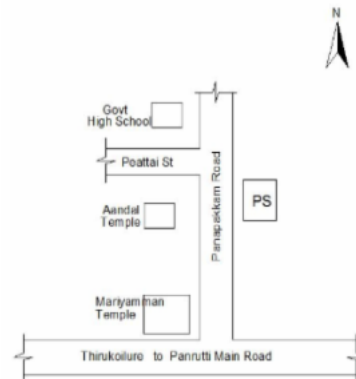

**Polling Station Building Front View**

**Polling Station Front View**

**Cad View**

**Key MAP View**

1 பெயர் : குமாரகிருஷ்ணன் - தந்தையின் பெயர்: ராமானுஜம் - வீட்டு எண் : 1 வயது : 53 பாலினம் : ஆண் Photo is available UOM1126069	2 பெயர் : யுவராணி தந்தையின் பெயர்: நடராஜன் வீட்டு எண் : 1 வயது : 26 பாலினம் : பெண் Photo is available UOM1096361	3 பெயர் : சிவரஞ்சினி - கணவர் பெயர்: கந்தன் - வீட்டு எண் : 1-c வயது : 34 பாலினம் : பெண் Photo is available UOM0843482
4 பெயர் : சசிதரன் - தந்தையின் பெயர்: கணேசன் - வீட்டு எண் : 1E வயது : 30 பாலினம் : ஆண் Photo is available UOM0719815	5 பெயர் : காவிய தந்தையின் பெயர்: ராஜேந்திரன் வீட்டு எண் : 1இ வயது : 28 பாலினம் : பெண் Photo is available UOM1914480	6 பெயர் : லோகேஷ் தந்தையின் பெயர்: குமாரகிருஷ்ணன் வீட்டு எண் : 1இ வயது : 23 பாலினம் : ஆண் Photo is available UOM1935212
7 பெயர் : ரஞ்சித் குமார் தந்தையின் பெயர்: ராமன் வீட்டு எண் : 1இ வயது : 23 பாலினம் : ஆண் Photo is available UOM1935303	8 பெயர் : குணசுந்தர் - தந்தையின் பெயர்: சாம்பசிவம் - வீட்டு எண் : 2 வயது : 64 பாலினம் : ஆண் Photo is available UOM1448612	9 பெயர் : ராஜலட்சுமி - கணவர் பெயர்: ராமசாமி - வீட்டு எண் : 2 வயது : 63 பாலினம் : பெண் Photo is available UOM0328153
10 பெயர் : தேவராசு - தந்தையின் பெயர்: ரத்தினாசாமி - வீட்டு எண் : 2 வயது : 60 பாலினம் : ஆண் Photo is available UOM0165431	11 பெயர் : விஜயலட்சுமி - கணவர் பெயர்: குணசுந்தர் - வீட்டு எண் : 2 வயது : 60 பாலினம் : பெண் Photo is available UOM1448620	12 பெயர் : பானுமதி - கணவர் பெயர்: தேவராசு - வீட்டு எண் : 2 வயது : 57 பாலினம் : பெண் Photo is available UOM0165449
13 பெயர் : பாலமணிகண்டன் - தந்தையின் பெயர்: குணசுந்தர் - வீட்டு எண் : 2 வயது : 39 பாலினம் : ஆண் Photo is available UOM0039529	14 பெயர் : ஹரிஹரன் - தந்தையின் பெயர்: ராமசாமி - வீட்டு எண் : 2 வயது : 39 பாலினம் : ஆண் Photo is available UOM0328161	15 பெயர் : ராஜ்குமார் - தந்தையின் பெயர்: தேவராசு - வீட்டு எண் : 2 வயது : 34 பாலினம் : ஆண் Photo is available UOM0165464
16 பெயர் : ராமசாமி - தந்தையின் பெயர்: வெங்கடசாமி - வீட்டு எண் : 2-1 வயது : 77 பாலினம் : ஆண் Photo is available UOM0328179	17 பெயர் : சசிதரன் - தந்தையின் பெயர்: பழனியப்பன் - வீட்டு எண் : 2-A வயது : 30 பாலினம் : ஆண் Photo is available UOM0661686	18 பெயர் : தனபால் - தந்தையின் பெயர்: ராமசாமி - வீட்டு எண் : 3 வயது : 75 பாலினம் : ஆண் Photo is available UOM1448638
19 பெயர் : இன்பநிலா - கணவர் பெயர்: தனபால் - வீட்டு எண் : 3 வயது : 69 பாலினம் : பெண் Photo is available UOM1448646	20 பெயர் : ஷண்முகம் - தந்தையின் பெயர்: தனபால் - வீட்டு எண் : 3 வயது : 54 பாலினம் : ஆண் Photo is available KRY1171032	21 பெயர் : சங்கீதா சண்முகம் கணவர் பெயர்: ஷண்முகம் வீட்டு எண் : 3 வயது : 46 பாலினம் : பெண் Photo is available KRY1348275
22 பெயர் : தானேஷ்வர் தந்தையின் பெயர்: சரவணன் வீட்டு எண் : 3 வயது : 20 பாலினம் : ஆண் Photo is available UOM2191278	23 பெயர் : சரவணன் - தந்தையின் பெயர்: ராசா - வீட்டு எண் : 3-1 வயது : 54 பாலினம் : ஆண் Photo is available UOM1448695	24 பெயர் : கிரி பிரசாத் தந்தையின் பெயர்: சரவணன் வீட்டு எண் : 3/16 வயது : 22 பாலினம் : ஆண் Photo is available UOM1998848
25 பெயர் : செளந்தரி - கணவர் பெயர்: தம்பு - வீட்டு எண் : 4 வயது : 67 பாலினம் : பெண் Photo is available KRY2723914	26 பெயர் : பூநிவாசன் ராமநாதன் தந்தையின் பெயர்: ராமநாதன் - வீட்டு எண் : 4 வயது : 63 பாலினம் : ஆண் Photo is available UOM1140581	27 பெயர் : கணேசன் - தந்தையின் பெயர்: தம்பு - வீட்டு எண் : 4 வயது : 47 பாலினம் : ஆண் Photo is available KRY1874056
28 பெயர் : மகாதேவன் - தந்தையின் பெயர்: ராமச்சந்திரன் - வீட்டு எண் : 4 வயது : 47 பாலினம் : ஆண் Photo is available KRY1880525	29 பெயர் : கவிதா - கணவர் பெயர்: கணேசன் - வீட்டு எண் : 4 வயது : 45 பாலினம் : பெண் Photo is available UOM0466318	30 பெயர் : பானுப்பிரியா - கணவர் பெயர்: மகாதேவன் - வீட்டு எண் : 4 வயது : 36 பாலினம் : பெண் Photo is available UOM0761569