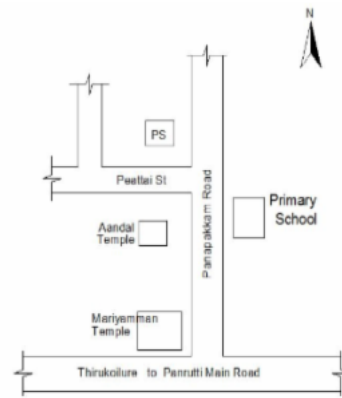

Google Map View

Polling Station Building Front View

Polling Station Front View

Cad View

Key MAP View

சட்டமன்றத் தொகுதியின் எண் மற்றும் பெயர் : 154-பண்டிடி  
பிரிவு எண் மற்றும் பெயர் 1-தொரப்பாடி (பே), வார்டு 9 கரும்பூர்ரோடு