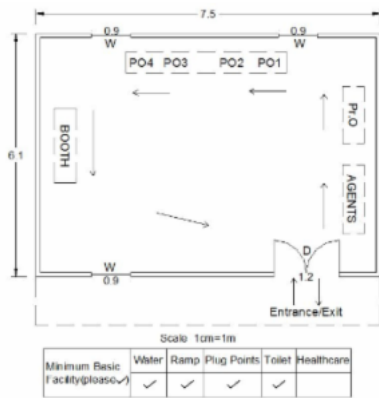

Google Map View

Polling Station Building Front View

Polling Station Front View

Cad View

Key MAP View

சட்டமன்றத் தொகுதியின் எண் மற்றும் பெயர் : 154-பண்டிடி  
பிரிவு எண் மற்றும் பெயர் 1-தொரப்பாடி (பே), வார்டு 9 கரும்பூர்ரோடு