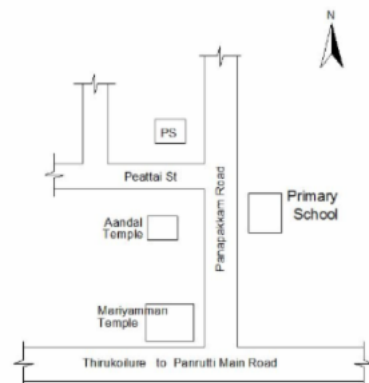

Key MAP View