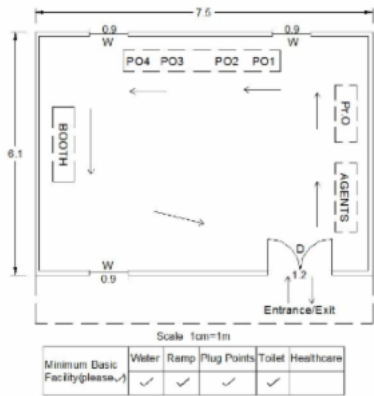

**Google Map View**

**Polling Station Building Front View**

**Polling Station Front View**

**Cad View**

**Key MAP View**

1 பெயர் : ஆறுமுகம் தந்தையின் பெயர்: பிச்சைக்காரன் வீட்டு எண் : 1 வயது : 56 பாலினம் : ஆண்	UOM1040120 Photo is available	2 பெயர் : சூபினி தந்தையின் பெயர்: ராகவன் வீட்டு எண் : 1 வயது : 32 பாலினம் : பெண்	UOM1040112 Photo is available	3 பெயர் : மணிகண்டன் தந்தையின் பெயர்: வேலு வீட்டு எண் : 1 வயது : 29 பாலினம் : ஆண்	UOM1007079 Photo is available
4 பெயர் : அவந்தி தந்தையின் பெயர்: நாகராஜன் வீட்டு எண் : 1 வயது : 25 பாலினம் : பெண்	UOM1048610 Photo is available	5 பெயர் : பாலு - தந்தையின் பெயர்: மாரிமுத்து - வீட்டு எண் : 1/1 வயது : 49 பாலினம் : ஆண்	UOM1209261 Photo is available	6 பெயர் : விக்னேஷ் தந்தையின் பெயர்: பாலு வீட்டு எண் : 1/1 வயது : 26 பாலினம் : ஆண்	UOM1918523 Photo is available
7 பெயர் : உமா - கணவர் பெயர்: பழனிமுத்து - வீட்டு எண் : 1E வயது : 41 பாலினம் : பெண்	UOM0662098 Photo is available	8 பெயர் : தனலட்சுமி - கணவர் பெயர்: ஜோதிமணி - வீட்டு எண் : 1E வயது : 39 பாலினம் : பெண்	UOM0761742 Photo is available	9 பெயர் : சரளா - தந்தையின் பெயர்: ரவி - வீட்டு எண் : 1E வயது : 39 பாலினம் : பெண்	UOM0662197 Photo is available
10 பெயர் : கஸ்தூர் - கணவர் பெயர்: ஜோதிபாஸ் - வீட்டு எண் : 1E வயது : 33 பாலினம் : பெண்	UOM0761833 Photo is available	11 பெயர் : புருஷோத்தமன் - தந்தையின் பெயர்: பச்சையப்பன் - வீட்டு எண் : 1E வயது : 32 பாலினம் : ஆண்	UOM0761726 Photo is available	12 பெயர் : முத்துவல்லி தந்தையின் பெயர்: பக்கிரி வீட்டு எண் : 1இ வயது : 25 பாலினம் : பெண்	UOM1890219 Photo is available
13 பெயர் : பிரவீண் ராஜ் தந்தையின் பெயர்: வேலு வீட்டு எண் : 1இ வயது : 25 பாலினம் : ஆண்	UOM1891043 Photo is available	14 பெயர் : தண்டபாணி - தந்தையின் பெயர்: வைத்தியலிங்கம் - வீட்டு எண் : 2 வயது : 84 பாலினம் : ஆண்	UOM1324813 Photo is available	15 பெயர் : தனலட்சுமி - கணவர் பெயர்: தண்டபாணி - வீட்டு எண் : 2 வயது : 79 பாலினம் : பெண்	UOM1324821 Photo is available
16 பெயர் : ராதாகிருஷ்ணன் - தந்தையின் பெயர்: தம்புசாமி - வீட்டு எண் : 2 வயது : 76 பாலினம் : ஆண்	UOM0166314 Photo is available	17 பெயர் : சுசிலா - கணவர் பெயர்: ராதாகிருஷ்ணன் - வீட்டு எண் : 2 வயது : 68 பாலினம் : பெண்	UOM0166322 Photo is available	18 பெயர் : வசந்தி - கணவர் பெயர்: ராமரத்தினம் - வீட்டு எண் : 2 வயது : 66 பாலினம் : பெண்	KRY2802494 Photo is available
19 பெயர் : ராஜேஸ்வரி - கணவர் பெயர்: ஆனந்தன் - வீட்டு எண் : 2 வயது : 56 பாலினம் : பெண்	UOM1324839 Photo is available	20 பெயர் : ஜோதிபாசு - தந்தையின் பெயர்: ஆறுமுகம் - வீட்டு எண் : 2 வயது : 52 பாலினம் : ஆண்	KRY1171727 Photo is available	21 பெயர் : செந்தில்குமார் - தந்தையின் பெயர்: ராதாகிருஷ்ணன் - வீட்டு எண் : 2 வயது : 47 பாலினம் : ஆண்	UOM0166330 Photo is available
22 பெயர் : அபிராமி - கணவர் பெயர்: சத்தியநாராயணன் - வீட்டு எண் : 2 வயது : 47 பாலினம் : பெண்	KRY1297480 Photo is available	23 பெயர் : கலா - கணவர் பெயர்: செந்தில்குமார் - வீட்டு எண் : 2 வயது : 46 பாலினம் : பெண்	UOM0166348 Photo is available	24 பெயர் : ஜெயலட்சுமி - கணவர் பெயர்: ஜோதிபாசு - வீட்டு எண் : 2 வயது : 46 பாலினம் : பெண்	KRY2694271 Photo is available
25 பெயர் : ரமேஷ் - தந்தையின் பெயர்: தண்டபாணி - வீட்டு எண் : 2 வயது : 45 பாலினம் : ஆண்	KRY1881838 Photo is available	26 பெயர் : சுரேஷ் - தந்தையின் பெயர்: தண்டபாணி - வீட்டு எண் : 2 வயது : 43 பாலினம் : ஆண்	KRY1881820 Photo is available	27 பெயர் : ரவி - தந்தையின் பெயர்: ராமரத்தினம் - வீட்டு எண் : 2 வயது : 39 பாலினம் : ஆண்	UOM0241844 Photo is available
28 பெயர் : ராஜி - தந்தையின் பெயர்: ராமரத்தினம் - வீட்டு எண் : 2 வயது : 38 பாலினம் : ஆண்	UOM0241836 Photo is available	29 பெயர் : கீர்த்தனா தந்தையின் பெயர்: செந்தில்குமார் வீட்டு எண் : 2 வயது : 22 பாலினம் : பெண்	UOM2119675 Photo is available	30 பெயர் : உதயகுமார் தந்தையின் பெயர்: செந்தில்குமார் வீட்டு எண் : 2 வயது : 20 பாலினம் : ஆண்	UOM2119659 Photo is available