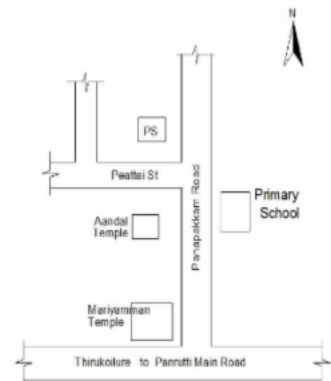

### 3. வாக்குச் சாவடியின் விவரங்கள்

வாக்குச் சாவடியின் எண் மற்றும் பெயர் : 147 - அரசினர் மேல்நிலைப்பள்ளி, தெற்கு பார்த்த கட்டிடத்தின் நடுப்பகுதி, புதுப்பேட்டை - 607108  வாக்குச் சாவடியின் முகவரி : அரசினர் மேல்நிலைப் பள்ளி, புதுப்பேட்டை - 607108	<b>வாக்குச் சாவடியின் வகைப்பாடு (ஆண்/பெண்/பொது)</b>	பொது
	<b>துணை வாக்குச் சாவடிகளின் எண்ணிக்கை :</b>	0

**Polling Station Building Front View**

**Polling Station Front View**

**Cad View**

**Key MAP View**

சட்டமன்றத் தொகுதியின் எண் மற்றும் பெயர் : 154-பண்டிடி  
பிரிவு எண் மற்றும் பெயர் 1-தொரப்பாடி (பே), வார்கு 3 பண்பாக்கம் ரோடு