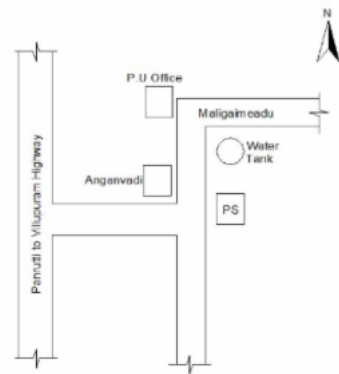

வாக்காளர் பதிவு அலுவலரின்
கையொப்பம்

Nazri Naksha

Google Map View

Polling Station Building Front View

Polling Station Front View

Cad View

Key MAP View

| | | | | | |
|--|------------|--|------------|--|------------|
| 1 பெயர் : கண்ணகி - கணவர் பெயர்: விஸ்வநாதன் - வீட்டு எண் : 1E வயது : 35 பாலினம் : பெண் Photo is available | UOM0576827 | 2 பெயர் : வேல்முருகன் - தந்தையின் பெயர்: அப்பாதுரை - வீட்டு எண் : 1E வயது : 32 பாலினம் : ஆண் Photo is available | UOM0467753 | 3 பெயர் : தினேஷ் - தந்தையின் பெயர்: முருகன் - வீட்டு எண் : 1E வயது : 28 பாலினம் : ஆண் Photo is available | UOM0844720 |
| 4 பெயர் : செளமியா - தாயின் பெயர்: சுசீலா - வீட்டு எண் : 1E வயது : 28 பாலினம் : பெண் Photo is available | UOM0936203 | 5 பெயர் : வெங்கடேசன் - தந்தையின் பெயர்: சாமிக்கண்ணு - வீட்டு எண் : 3 வயது : 49 பாலினம் : ஆண் Photo is available | UOM1429679 | 6 பெயர் : அஞ்சலாட்சி - கணவர் பெயர்: வெங்கடேசன் - வீட்டு எண் : 3 வயது : 45 பாலினம் : பெண் Photo is available | KRY1854462 |
| 7 பெயர் : யோகேஸ்வரன் தந்தையின் பெயர்: வெங்கடேசன் வீட்டு எண் : 3 வயது : 24 பாலினம் : ஆண் Photo is available | UOM1828847 | 8 பெயர் : தீர்த்தமலை - தந்தையின் பெயர்: சக்கரபாணி - வீட்டு எண் : 4 வயது : 49 பாலினம் : ஆண் Photo is available | KRY2722312 | 9 பெயர் : ஜெயா - கணவர் பெயர்: தீர்த்தமலை - வீட்டு எண் : 4 வயது : 45 பாலினம் : பெண் Photo is available | KRY2722338 |
| 10 பெயர் : கவிதா கணவர் பெயர்: ராஜிவ்காந்தி வீட்டு எண் : 04 வயது : 36 பாலினம் : பெண் Photo is available | UOM1909506 | 11 பெயர் : அம்பிகா கு குப்புசாமி தந்தையின் பெயர்: குப்புசாமி - வீட்டு எண் : 5 வயது : 55 பாலினம் : மூன்றாம் பாலினம் Photo is available | UOM1429687 | 12 பெயர் : சுகதி - தந்தையின் பெயர்: குப்புசாமி - வீட்டு எண் : 5 வயது : 51 பாலினம் : பெண் Photo is available | UOM1429695 |
| 13 பெயர் : ஏழுமலை - தந்தையின் பெயர்: முனுசாமி - வீட்டு எண் : 6 வயது : 67 பாலினம் : ஆண் Photo is available | UOM1429703 | 14 பெயர் : சுப்ரமணி - தந்தையின் பெயர்: மன்னார் - வீட்டு எண் : 6 வயது : 64 பாலினம் : ஆண் Photo is available | UOM0040832 | 15 பெயர் : தேவி - கணவர் பெயர்: சுப்ரமணி - வீட்டு எண் : 6 வயது : 55 பாலினம் : பெண் Photo is available | UOM0040816 |
| 16 பெயர் : பழனிவேல் - தந்தையின் பெயர்: மனோகரன் - வீட்டு எண் : 6 வயது : 54 பாலினம் : ஆண் Photo is available | UOM1429729 | 17 பெயர் : அங்கலாட்சி - கணவர் பெயர்: பழனிவேல் - வீட்டு எண் : 6 வயது : 49 பாலினம் : பெண் Photo is available | KRY1164722 | 18 பெயர் : தாமரைசெல்வன் - தந்தையின் பெயர்: முத்துகுமரன் - வீட்டு எண் : 6 வயது : 29 பாலினம் : ஆண் Photo is available | UOM0888818 |
| 19 பெயர் : மல்லிகா - கணவர் பெயர்: தர்மராசா - வீட்டு எண் : 7 வயது : 63 பாலினம் : பெண் Photo is available | UOM1435387 | 20 பெயர் : தண்டபாணி - தந்தையின் பெயர்: நடராசன் - வீட்டு எண் : 7 வயது : 56 பாலினம் : ஆண் Photo is available | KRY1163682 | 21 பெயர் : விஜயா - கணவர் பெயர்: தண்டபாணி - வீட்டு எண் : 7 வயது : 53 பாலினம் : பெண் Photo is available | KRY1163708 |
| 22 பெயர் : விஜய் தந்தையின் பெயர்: சுப்பிரமணி வீட்டு எண் : 8 வயது : 27 பாலினம் : ஆண் Photo is available | UOM1102045 | 23 பெயர் : குணாவதி - கணவர் பெயர்: பாலமுருகன் - வீட்டு எண் : 11 வயது : 41 பாலினம் : பெண் Photo is available | UOM0166975 | 24 பெயர் : புருஷோத்தமன் - தந்தையின் பெயர்: முருகன் - வீட்டு எண் : 11 வயது : 28 பாலினம் : ஆண் Photo is available | UOM0915900 |
| 25 பெயர் : இளவரசி தந்தையின் பெயர்: முருகன் வீட்டு எண் : 11/பீ வயது : 26 பாலினம் : பெண் Photo is available | UOM1828953 | 26 பெயர் : ஜனனி தந்தையின் பெயர்: ஜெய்சங்கர் வீட்டு எண் : 19 வயது : 24 பாலினம் : பெண் Photo is available | UOM1828912 | 27 பெயர் : விசாலாட்சி - கணவர் பெயர்: சக்திவேல் - வீட்டு எண் : 20 வயது : 46 பாலினம் : பெண் Photo is available | UOM0166991 |
| 28 பெயர் : தமிழரசன் - தந்தையின் பெயர்: முருகன் - வீட்டு எண் : 20 வயது : 28 பாலினம் : ஆண் Photo is available | UOM0844712 | 29 பெயர் : சுகுணா - கணவர் பெயர்: முத்துகுமரவேல் - வீட்டு எண் : 24 வயது : 39 பாலினம் : பெண் Photo is available | UOM0167007 | 30 பெயர் : மணிகண்டன் - தந்தையின் பெயர்: சுப்பராயன் - வீட்டு எண் : 33 வயது : 40 பாலினம் : ஆண் Photo is available | UOM0040725 |