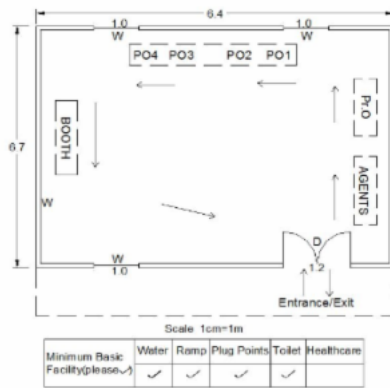

வாக்காளர் பதிவு அலுவலரின்
கையொப்பம்

Nazri Naksha

Google Map View

Polling Station Building Front View

Polling Station Front View

Cad View

Key MAP View

| | | | | | |
|--|------------|--|------------|--|------------|
| 1 பெயர் : கண்ணகி - கணவர் பெயர்: விஸ்வநாதன் - வீட்டு எண் : 1E வயது : 35 பாலினம் : பெண் Photo is available | UOM0576827 | 2 பெயர் : வேல்முருகன் - தந்தையின் பெயர்: அப்பாதுரை - வீட்டு எண் : 1E வயது : 32 பாலினம் : ஆண் Photo is available | UOM0467753 | 3 பெயர் : தினேஷ் - தந்தையின் பெயர்: முருகன் - வீட்டு எண் : 1E வயது : 28 பாலினம் : ஆண் Photo is available | UOM0844720 |
| 4 பெயர் : செளமியா - தாயின் பெயர்: சுசீலா - வீட்டு எண் : 1E வயது : 28 பாலினம் : பெண் Photo is available | UOM0936203 | 5 பெயர் : வெங்கடேசன் - தந்தையின் பெயர்: சாமிக்கண்ணு - வீட்டு எண் : 3 வயது : 49 பாலினம் : ஆண் Photo is available | UOM1429679 | 6 பெயர் : அஞ்சலாட்சி - கணவர் பெயர்: வெங்கடேசன் - வீட்டு எண் : 3 வயது : 45 பாலினம் : பெண் Photo is available | KRY1854462 |
| 7 பெயர் : யோகேஸ்வரன் தந்தையின் பெயர்: வெங்கடேசன் வீட்டு எண் : 3 வயது : 24 பாலினம் : ஆண் Photo is available | UOM1828847 | 8 பெயர் : தீர்த்தமலை - தந்தையின் பெயர்: சக்கரபாணி - வீட்டு எண் : 4 வயது : 49 பாலினம் : ஆண் Photo is available | KRY2722312 | 9 பெயர் : ஜெயா - கணவர் பெயர்: தீர்த்தமலை - வீட்டு எண் : 4 வயது : 45 பாலினம் : பெண் Photo is available | KRY2722338 |
| 10 பெயர் : கவிதா கணவர் பெயர்: ராஜிவ்காந்தி வீட்டு எண் : 04 வயது : 36 பாலினம் : பெண் Photo is available | UOM1909506 | 11 பெயர் : அம்பிகா கு குப்புசாமி தந்தையின் பெயர்: குப்புசாமி - வீட்டு எண் : 5 வயது : 55 பாலினம் : மூன்றாம் பாலினம் Photo is available | UOM1429687 | 12 பெயர் : சுகதி - தந்தையின் பெயர்: குப்புசாமி - வீட்டு எண் : 5 வயது : 51 பாலினம் : பெண் Photo is available | UOM1429695 |
| 13 பெயர் : ஏழுமலை - தந்தையின் பெயர்: முனுசாமி - வீட்டு எண் : 6 வயது : 67 பாலினம் : ஆண் Photo is available | UOM1429703 | 14 பெயர் : சுப்ரமணி - தந்தையின் பெயர்: மன்னார் - வீட்டு எண் : 6 வயது : 64 பாலினம் : ஆண் Photo is available | UOM0040832 | 15 பெயர் : தேவி - கணவர் பெயர்: சுப்ரமணி - வீட்டு எண் : 6 வயது : 55 பாலினம் : பெண் Photo is available | UOM0040816 |
| 16 பெயர் : பழனிவேல் - தந்தையின் பெயர்: மனோகரன் - வீட்டு எண் : 6 வயது : 54 பாலினம் : ஆண் Photo is available | UOM1429729 | 17 பெயர் : அங்கலாட்சி - கணவர் பெயர்: பழனிவேல் - வீட்டு எண் : 6 வயது : 49 பாலினம் : பெண் Photo is available | KRY1164722 | 18 பெயர் : தாமரைசெல்வன் - தந்தையின் பெயர்: முத்துகுமரன் - வீட்டு எண் : 6 வயது : 29 பாலினம் : ஆண் Photo is available | UOM0888818 |
| 19 பெயர் : மல்லிகா - கணவர் பெயர்: தர்மராசா - வீட்டு எண் : 7 வயது : 63 பாலினம் : பெண் Photo is available | UOM1435387 | 20 பெயர் : தண்டபாணி - தந்தையின் பெயர்: நடராசன் - வீட்டு எண் : 7 வயது : 56 பாலினம் : ஆண் Photo is available | KRY1163682 | 21 பெயர் : விஜயா - கணவர் பெயர்: தண்டபாணி - வீட்டு எண் : 7 வயது : 53 பாலினம் : பெண் Photo is available | KRY1163708 |
| 22 பெயர் : விஜய் தந்தையின் பெயர்: சுப்பிரமணி வீட்டு எண் : 8 வயது : 27 பாலினம் : ஆண் Photo is available | UOM1102045 | 23 பெயர் : குணாவதி - கணவர் பெயர்: பாலமுருகன் - வீட்டு எண் : 11 வயது : 41 பாலினம் : பெண் Photo is available | UOM0166975 | 24 பெயர் : புருஷோத்தமன் - தந்தையின் பெயர்: முருகன் - வீட்டு எண் : 11 வயது : 28 பாலினம் : ஆண் Photo is available | UOM0915900 |
| 25 பெயர் : இளவரசி தந்தையின் பெயர்: முருகன் வீட்டு எண் : 11/பீ வயது : 26 பாலினம் : பெண் Photo is available | UOM1828953 | 26 பெயர் : ஜனனி தந்தையின் பெயர்: ஜெய்சங்கர் வீட்டு எண் : 19 வயது : 24 பாலினம் : பெண் Photo is available | UOM1828912 | 27 பெயர் : விசாலாட்சி - கணவர் பெயர்: சக்திவேல் - வீட்டு எண் : 20 வயது : 46 பாலினம் : பெண் Photo is available | UOM0166991 |
| 28 பெயர் : தமிழரசன் - தந்தையின் பெயர்: முருகன் - வீட்டு எண் : 20 வயது : 28 பாலினம் : ஆண் Photo is available | UOM0844712 | 29 பெயர் : சுகுணா - கணவர் பெயர்: முத்துகுமரவேல் - வீட்டு எண் : 24 வயது : 39 பாலினம் : பெண் Photo is available | UOM0167007 | 30 பெயர் : மணிகண்டன் - தந்தையின் பெயர்: சுப்பராயன் - வீட்டு எண் : 33 வயது : 40 பாலினம் : ஆண் Photo is available | UOM0040725 |