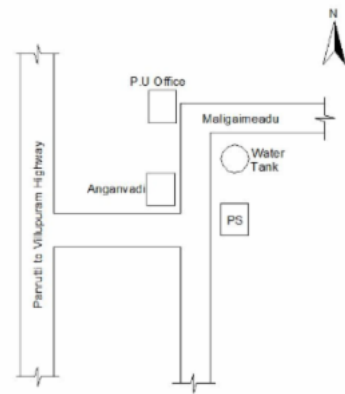

Key MAP View