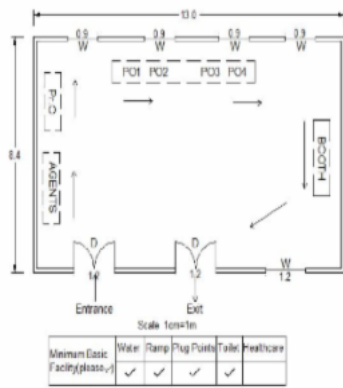

Google Map View

Polling Station Building Front View

Polling Station Front View

Cad View

Key MAP View

1 பெயர் : அமினா பேகந் கணவர் பெயர் : அபிபுஇலா வீட்டு எண் : 1 வயது : 47 பாலினம் : பெண்	UOM1828474 Photo is available	S 2 பெயர் : திவ்யா கணவர் பெயர் : ராமசுந்திரன் வீட்டு எண் : 1 வயது : 27 பாலினம் : பெண்	UOM1090588 Photo is available	3 பெயர் : வடிவேல் - தந்தையின் பெயர் : அழகப்பன் - வீட்டு எண் : 1E வயது : 70 பாலினம் : ஆண்	UOM0243113 Photo is available
4 பெயர் : பரசுராமன் - தந்தையின் பெயர் : வடிவேல் - வீட்டு எண் : 1E வயது : 40 பாலினம் : ஆண்	UOM0243105 Photo is available	5 பெயர் : மோகனா - தந்தையின் பெயர் : உமாசங்கர் - வீட்டு எண் : 5 வயது : 28 பாலினம் : பெண்	UOM0935809 Photo is available	6 பெயர் : பாக்கியலட்சுமி - கணவர் பெயர் : ஆனந்தஜோதி - வீட்டு எண் : 6 வயது : 47 பாலினம் : பெண்	UOM0329672 Photo is available
7 பெயர் : மிராக்குலின் கிஃப்டி தந்தையின் பெயர் : லாரன்ஸ் வீட்டு எண் : 6 வயது : 19 பாலினம் : பெண்	UOM2230035 Photo is available	8 பெயர் : உமாபதி - தந்தையின் பெயர் : இராமசாமி - வீட்டு எண் : 21 வயது : 61 பாலினம் : ஆண்	UOM0720458 Photo is available	9 பெயர் : சுபபூநீ - கணவர் பெயர் : உமாபதி - வீட்டு எண் : 21 வயது : 33 பாலினம் : பெண்	UOM0935924 Photo is available
10 பெயர் : குமார் - தந்தையின் பெயர் : வைத்தியநாதன் - வீட்டு எண் : 22ஏ வயது : 54 பாலினம் : ஆண்	UOM1344282 Photo is available	11 பெயர் : வனிதா - கணவர் பெயர் : உமாபதி - வீட்டு எண் : 43 வயது : 51 பாலினம் : பெண்	UOM0664748 Photo is available	12 பெயர் : காமாட்சி கணவர் பெயர் : காசிநாதன் வீட்டு எண் : 133 வயது : 43 பாலினம் : பெண்	UOM1965318 Photo is available
13 பெயர் : முருகன் - தந்தையின் பெயர் : பன்னீர் செல்வம் - வீட்டு எண் : 164-F வயது : 43 பாலினம் : ஆண்	UOM0243121 Photo is available	14 பெயர் : அலெக்ஸ் பாண்டியன் - தந்தையின் பெயர் : சின்னதுரை - வீட்டு எண் : 571 வயது : 28 பாலினம் : ஆண்	UOM0903500 Photo is available	15 பெயர் : ஜலிலிபிரசன்னா - தந்தையின் பெயர் : கலியமூர்த்திலாரன்ஸ் - வீட்டு எண் : 582 வயது : 45 பாலினம் : பெண்	KRY1164011 Photo is available
16 பெயர் : மல்லிகா - கணவர் பெயர் : ராஜாராமன் - வீட்டு எண் : 584 வயது : 66 பாலினம் : பெண்	KRY1319904 Photo is available	S 17 பெயர் : ராஜகுமார் தந்தையின் பெயர் : ராஜாராம் வீட்டு எண் : 584 வயது : 48 பாலினம் : ஆண்	KRY1318617 Photo is available	18 பெயர் : பெருமாள் - தந்தையின் பெயர் : திருமலை - வீட்டு எண் : 586 வயது : 69 பாலினம் : ஆண்	UOM1352699 Photo is available
19 பெயர் : மல்லிகா - கணவர் பெயர் : நடராசன் - வீட்டு எண் : 588 வயது : 66 பாலினம் : பெண்	UOM1358993 Photo is available	20 பெயர் : சங்கர் - தந்தையின் பெயர் : நடராஜன் - வீட்டு எண் : 588 வயது : 43 பாலினம் : ஆண்	KRY1856871 Photo is available	21 பெயர் : சோமசுந்தரம் - தந்தையின் பெயர் : மாணிக்கம் - வீட்டு எண் : 590 வயது : 74 பாலினம் : ஆண்	UOM1359009 Photo is available
22 பெயர் : வாசுகி - கணவர் பெயர் : சோமசுந்தரம் - வீட்டு எண் : 590 வயது : 66 பாலினம் : பெண்	UOM1359017 Photo is available	23 பெயர் : அலமேலு - கணவர் பெயர் : மாணிக்கம் - வீட்டு எண் : 590 வயது : 41 பாலினம் : பெண்	KRY1857051 Photo is available	24 பெயர் : ராசேந்திரன் - தந்தையின் பெயர் : கோவிந்தன் - வீட்டு எண் : 591 வயது : 72 பாலினம் : ஆண்	UOM1359025 Photo is available
25 பெயர் : விஜயலட்சுமி - கணவர் பெயர் : ராசேந்திரன் - வீட்டு எண் : 591 வயது : 62 பாலினம் : பெண்	UOM1359033 Photo is available	26 பெயர் : சுரேஷ் - தந்தையின் பெயர் : ராசேந்திரன் - வீட்டு எண் : 591 வயது : 47 பாலினம் : ஆண்	KRY1299668 Photo is available	27 பெயர் : பிரகாஷ் - தந்தையின் பெயர் : ராஜேந்திரன் - வீட்டு எண் : 591 வயது : 45 பாலினம் : ஆண்	KRY1315548 Photo is available
28 பெயர் : ஜெயமூர்த்தி - தந்தையின் பெயர் : ராமகிருஷ்ணன் - வீட்டு எண் : 603 வயது : 55 பாலினம் : ஆண்	UOM1359041 Photo is available	29 பெயர் : கலைக்குமரன் - தந்தையின் பெயர் : இராமச்சந்திரன் - வீட்டு எண் : 609 வயது : 34 பாலினம் : ஆண்	UOM0720490 Photo is available	# 30 பெயர் : வாணி ராஜகுமார் கணவர் பெயர் : ராஜகுமார் வீட்டு எண் : மனை எண் 4 வயது : 46 பாலினம் : பெண்	KRY1318625 Photo is available