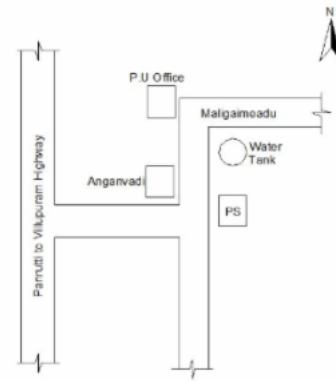

Key MAP View