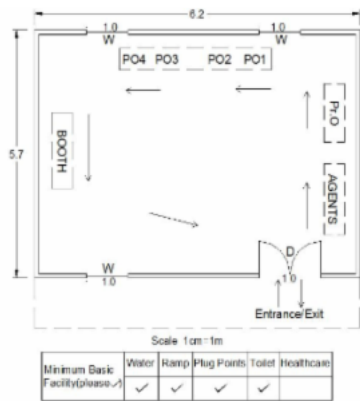

வாக்காளர் பதிவு அலுவலரின்
கையொப்பம்

Nazri Naksha

Google Map View

Polling Station Building Front View

Polling Station Front View

Cad View

Key MAP View

| | | |
|---|--|--|
| 1 பெயர் : வினோத் குமார் தந்தையின் பெயர்: குமார் வீட்டு எண் : 1 வயது : 27 பாலினம் : ஆண் Photo is available UOM1041359 | 2 பெயர் : அஜீத் தந்தையின் பெயர்: சேகர் வீட்டு எண் : 1 வயது : 25 பாலினம் : ஆண் Photo is available UOM1041342 | 3 பெயர் : தன்யாலட்சுமி தந்தையின் பெயர்: பரந்தாமன் வீட்டு எண் : 1/24 வயது : 23 பாலினம் : பெண் Photo is available UOM1939776 |
| 4 பெயர் : சபலட்சுமி ப தந்தையின் பெயர்: பரந்தாமன் வீட்டு எண் : 1/24 வயது : 22 பாலினம் : பெண் Photo is available UOM2098168 | S 5 பெயர் : சபரிநாதன் தந்தையின் பெயர்: கருணாநிதி வீட்டு எண் : 1/35 வயது : 25 பாலினம் : ஆண் Photo is available UOM1123702 | 6 பெயர் : பகத் சிங் தந்தையின் பெயர்: செந்தில் குமரன் வீட்டு எண் : 1/39 வயது : 19 பாலினம் : ஆண் Photo is available UOM2195295 |
| 7 பெயர் : கிருஷ்ணகுமார் பு தந்தையின் பெயர்: புகழேந்தி - வீட்டு எண் : 1A வயது : 34 பாலினம் : ஆண் Photo is available UOM0243436 | 8 பெயர் : இந்திராணி - கணவர் பெயர்: ராமலிங்கம் - வீட்டு எண் : 1E வயது : 69 பாலினம் : பெண் Photo is available UOM0720771 | 9 பெயர் : சிவபூரணி - கணவர் பெயர்: சாந்தமூர்த்தி - வீட்டு எண் : 1E வயது : 42 பாலினம் : பெண் Photo is available UOM0168088 |
| 10 பெயர் : விஜயலட்சுமி - கணவர் பெயர்: கோகுலகிருஷ்ணன் - வீட்டு எண் : 1E வயது : 41 பாலினம் : பெண் Photo is available UOM0578047 | 11 பெயர் : கலைவாணி - தந்தையின் பெயர்: மணி - வீட்டு எண் : 1E வயது : 41 பாலினம் : பெண் Photo is available UOM0329862 | 12 பெயர் : செளசிகா - இதரர் பெயர்: அசோக்குமார் - வீட்டு எண் : 1E வயது : 40 பாலினம் : பெண் Photo is available UOM0168096 |
| 13 பெயர் : ராஜதுரை - தந்தையின் பெயர்: குமார் - வீட்டு எண் : 1E வயது : 32 பாலினம் : ஆண் Photo is available UOM0935270 | 14 பெயர் : குணவதி - கணவர் பெயர்: நவநீதகிருஷ்ணன் - வீட்டு எண் : 1E வயது : 31 பாலினம் : பெண் Photo is available UOM0664987 | 15 பெயர் : புனிதா தந்தையின் பெயர்: சண்முகம் வீட்டு எண் : 1இ வயது : 26 பாலினம் : பெண் Photo is available UOM1939644 |
| 16 பெயர் : சீத்தாலட்சுமி - கணவர் பெயர்: முனுசாமி - வீட்டு எண் : 2 வயது : 81 பாலினம் : பெண் Photo is available UOM1270479 | 17 பெயர் : ஆதிலட்சுமி கணவர் பெயர்: வெங்கடகிருஷ்ணன் வீட்டு எண் : 3/2 வயது : 41 பாலினம் : பெண் Photo is available UOM1013119 | 18 பெயர் : ராஜகுமாரி - கணவர் பெயர்: சக்கரபாணி - வீட்டு எண் : 5 வயது : 63 பாலினம் : பெண் Photo is available UOM1270511 |
| 19 பெயர் : வெங்கட்ராமன் - தந்தையின் பெயர்: குப்புசாமி - வீட்டு எண் : 6 வயது : 50 பாலினம் : ஆண் Photo is available UOM1270529 | 20 பெயர் : ஆகிலா கணவர் பெயர்: குமார் வீட்டு எண் : 6 வயது : 34 பாலினம் : பெண் Photo is available UOM1939784 | 21 பெயர் : ஞானம்பாள் - கணவர் பெயர்: குப்புசாமி - வீட்டு எண் : 6-2 வயது : 81 பாலினம் : பெண் Photo is available UOM1270537 |
| 22 பெயர் : புகழேந்தி - தந்தையின் பெயர்: மன்னாதன் - வீட்டு எண் : 7 வயது : 66 பாலினம் : ஆண் Photo is available UOM1270545 | 23 பெயர் : சிவபூஷணம் - தந்தையின் பெயர்: மன்னாதன் - வீட்டு எண் : 7 வயது : 61 பாலினம் : ஆண் Photo is available UOM1270552 | 24 பெயர் : புவனேஸ்வரி - கணவர் பெயர்: புகழேந்தி - வீட்டு எண் : 7 வயது : 56 பாலினம் : பெண் Photo is available UOM1270560 |
| 25 பெயர் : வசந்தா - கணவர் பெயர்: சிவபூஷணம் - வீட்டு எண் : 7 வயது : 55 பாலினம் : பெண் Photo is available KRY1139336 | # 26 பெயர் : குபேந்திரன் தந்தையின் பெயர்: மன்னாதன் - வீட்டு எண் : 7 வயது : 53 பாலினம் : ஆண் Photo is available UOM1270578 | # 27 பெயர் : வினோதினி இ தந்தையின் பெயர்: இளவரசன் - வீட்டு எண் : 7 வயது : 29 பாலினம் : பெண் Photo is available UOM0909861 |
| 28 பெயர் : அஞ்சு சி - தந்தையின் பெயர்: சிவபூஷணம் - வீட்டு எண் : 7 வயது : 24 பாலினம் : பெண் Photo is available UOM1887900 | 29 பெயர் : சசிகலா தந்தையின் பெயர்: வெங்கடேசன் வீட்டு எண் : 8 வயது : 24 பாலினம் : பெண் Photo is available UOM2010205 | 30 பெயர் : ஜெயலட்சுமி - கணவர் பெயர்: மாதவன் - வீட்டு எண் : 9 வயது : 74 பாலினம் : பெண் Photo is available KRY1710847 |