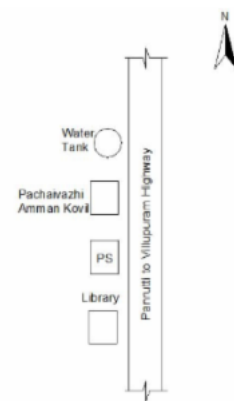

வாக்காளர் பதிவு அலுவலரின்
கையொப்பம்

Nazri Naksha

Google Map View

Polling Station Building Front View

Polling Station Front View

Cad View

Key MAP View

| | | |
|---|--|--|
| 1 பெயர் : வினோத் குமார் தந்தையின் பெயர்: குமார் வீட்டு எண் : 1 வயது : 27 பாலினம் : ஆண் Photo is available UOM1041359 | 2 பெயர் : அஜீத் தந்தையின் பெயர்: சேகர் வீட்டு எண் : 1 வயது : 25 பாலினம் : ஆண் Photo is available UOM1041342 | 3 பெயர் : தன்யாலட்சுமி தந்தையின் பெயர்: பரந்தாமன் வீட்டு எண் : 1/24 வயது : 23 பாலினம் : பெண் Photo is available UOM1939776 |
| 4 பெயர் : சபலட்சுமி ப தந்தையின் பெயர்: பரந்தாமன் வீட்டு எண் : 1/24 வயது : 22 பாலினம் : பெண் Photo is available UOM2098168 | S 5 பெயர் : சபரிநாதன் தந்தையின் பெயர்: கருணாநிதி வீட்டு எண் : 1/35 வயது : 25 பாலினம் : ஆண் Photo is available UOM1123702 | 6 பெயர் : பகத் சிங் தந்தையின் பெயர்: செந்தில் குமரன் வீட்டு எண் : 1/39 வயது : 19 பாலினம் : ஆண் Photo is available UOM2195295 |
| 7 பெயர் : கிருஷ்ணகுமார் பு தந்தையின் பெயர்: புகழேந்தி - வீட்டு எண் : 1A வயது : 34 பாலினம் : ஆண் Photo is available UOM0243436 | 8 பெயர் : இந்திராணி - கணவர் பெயர்: ராமலிங்கம் - வீட்டு எண் : 1E வயது : 69 பாலினம் : பெண் Photo is available UOM0720771 | 9 பெயர் : சிவபூரணி - கணவர் பெயர்: சாந்தமூர்த்தி - வீட்டு எண் : 1E வயது : 42 பாலினம் : பெண் Photo is available UOM0168088 |
| 10 பெயர் : விஜயலட்சுமி - கணவர் பெயர்: கோகுலகிருஷ்ணன் - வீட்டு எண் : 1E வயது : 41 பாலினம் : பெண் Photo is available UOM0578047 | 11 பெயர் : கலைவாணி - தந்தையின் பெயர்: மணி - வீட்டு எண் : 1E வயது : 41 பாலினம் : பெண் Photo is available UOM0329862 | 12 பெயர் : செளசிகா - இதரர் பெயர்: அசோக்குமார் - வீட்டு எண் : 1E வயது : 40 பாலினம் : பெண் Photo is available UOM0168096 |
| 13 பெயர் : ராஜதுரை - தந்தையின் பெயர்: குமார் - வீட்டு எண் : 1E வயது : 32 பாலினம் : ஆண் Photo is available UOM0935270 | 14 பெயர் : குணவதி - கணவர் பெயர்: நவநீதகிருஷ்ணன் - வீட்டு எண் : 1E வயது : 31 பாலினம் : பெண் Photo is available UOM0664987 | 15 பெயர் : புனிதா தந்தையின் பெயர்: சண்முகம் வீட்டு எண் : 1இ வயது : 26 பாலினம் : பெண் Photo is available UOM1939644 |
| 16 பெயர் : சீத்தாலட்சுமி - கணவர் பெயர்: முனுசாமி - வீட்டு எண் : 2 வயது : 81 பாலினம் : பெண் Photo is available UOM1270479 | 17 பெயர் : ஆதிலட்சுமி கணவர் பெயர்: வெங்கடகிருஷ்ணன் வீட்டு எண் : 3/2 வயது : 41 பாலினம் : பெண் Photo is available UOM1013119 | 18 பெயர் : ராஜகுமாரி - கணவர் பெயர்: சக்கரபாணி - வீட்டு எண் : 5 வயது : 63 பாலினம் : பெண் Photo is available UOM1270511 |
| 19 பெயர் : வெங்கட்ராமன் - தந்தையின் பெயர்: குப்புசாமி - வீட்டு எண் : 6 வயது : 50 பாலினம் : ஆண் Photo is available UOM1270529 | 20 பெயர் : ஆகிலா கணவர் பெயர்: குமார் வீட்டு எண் : 6 வயது : 34 பாலினம் : பெண் Photo is available UOM1939784 | 21 பெயர் : ஞானம்பாள் - கணவர் பெயர்: குப்புசாமி - வீட்டு எண் : 6-2 வயது : 81 பாலினம் : பெண் Photo is available UOM1270537 |
| 22 பெயர் : புகழேந்தி - தந்தையின் பெயர்: மன்னாதன் - வீட்டு எண் : 7 வயது : 66 பாலினம் : ஆண் Photo is available UOM1270545 | 23 பெயர் : சிவபூஷணம் - தந்தையின் பெயர்: மன்னாதன் - வீட்டு எண் : 7 வயது : 61 பாலினம் : ஆண் Photo is available UOM1270552 | 24 பெயர் : புவனேஸ்வரி - கணவர் பெயர்: புகழேந்தி - வீட்டு எண் : 7 வயது : 56 பாலினம் : பெண் Photo is available UOM1270560 |
| 25 பெயர் : வசந்தா - கணவர் பெயர்: சிவபூஷணம் - வீட்டு எண் : 7 வயது : 55 பாலினம் : பெண் Photo is available KRY1139336 | # 26 பெயர் : குபேந்திரன் தந்தையின் பெயர்: மன்னாதன் - வீட்டு எண் : 7 வயது : 53 பாலினம் : ஆண் Photo is available UOM1270578 | # 27 பெயர் : வினோதினி இ தந்தையின் பெயர்: இளவரசன் - வீட்டு எண் : 7 வயது : 29 பாலினம் : பெண் Photo is available UOM0909861 |
| 28 பெயர் : அஞ்சு சி - தந்தையின் பெயர்: சிவபூஷணம் - வீட்டு எண் : 7 வயது : 24 பாலினம் : பெண் Photo is available UOM1887900 | 29 பெயர் : சசிகலா தந்தையின் பெயர்: வெங்கடேசன் வீட்டு எண் : 8 வயது : 24 பாலினம் : பெண் Photo is available UOM2010205 | 30 பெயர் : ஜெயலட்சுமி - கணவர் பெயர்: மாதவன் - வீட்டு எண் : 9 வயது : 74 பாலினம் : பெண் Photo is available KRY1710847 |