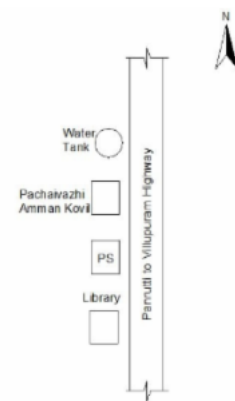

Key MAP View