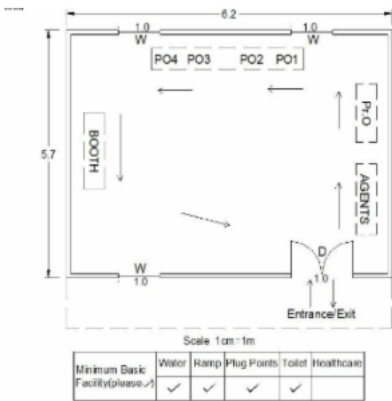

வாக்காளர் பதிவு அலுவலரின்  
கையொப்பம்

**Nazri Naksha**

**Google Map View**

**Polling Station Building Front View**

**Polling Station Front View**

**Cad View**

**Key MAP View**

|  |            |   |            |   |            |
|--|------------|---|------------|---|------------|
| 1<br>பெயர் : பிரியா<br>கணவர் பெயர்: பரணி<br>வீட்டு எண் : 00<br>வயது : 37 பாலினம் : பெண்<br>Photo is available                          | NZJ2565273 | 2<br>பெயர் : கண்ணன் -<br>தந்தையின் பெயர்: பெருமாள் -<br>வீட்டு எண் : 1<br>வயது : 71 பாலினம் : ஆண்<br>Photo is available             | KRY2763829 | 3<br>பெயர் : சுரேந்திரகுமார் -<br>தந்தையின் பெயர்: கண்ணன் -<br>வீட்டு எண் : 1<br>வயது : 41 பாலினம் : ஆண்<br>Photo is available  | KRY2763811 |
| 4<br>பெயர் : சுகன்யா<br>தந்தையின் பெயர்: விக்னேஷ்<br>வீட்டு எண் : 1<br>வயது : 33 பாலினம் : பெண்<br>Photo is available                  | UOM1041284 | 5<br>பெயர் : ஜெயா சூர்யா<br>தந்தையின் பெயர்:<br>கோகுலகிரிஷ்ணன்<br>வீட்டு எண் : 1<br>வயது : 26 பாலினம் : ஆண்<br>Photo is available   | UOM1041425 | # 6<br>பெயர் : சிவசங்கரி ச<br>கணவர் பெயர்: சண்முகம்<br>வீட்டு எண் : 1/15<br>வயது : 42 பாலினம் : பெண்<br>Photo is available      | KRY1282961 |
| 7<br>பெயர் : அபிராமி -<br>கணவர் பெயர்: மணிகண்டன் -<br>வீட்டு எண் : 1E<br>வயது : 41 பாலினம் : பெண்<br>Photo is available                | UOM0578161 | 8<br>பெயர் : இளையபெருமாள் -<br>தந்தையின் பெயர்: ஆறுமுகம் -<br>வீட்டு எண் : 1E<br>வயது : 41 பாலினம் : ஆண்<br>Photo is available      | UOM0469775 | 9<br>பெயர் : நித்யாவதி -<br>கணவர் பெயர்: அண்ணாமலை -<br>வீட்டு எண் : 1E<br>வயது : 33 பாலினம் : பெண்<br>Photo is available        | UOM0578153 |
| 10<br>பெயர் : வீரராகவபட்டர் -<br>தந்தையின் பெயர்: சீனு வாசபட்டர் -<br>வீட்டு எண் : 1E<br>வயது : 32 பாலினம் : ஆண்<br>Photo is available | UOM0578237 | 11<br>பெயர் : பானுபிரியா -<br>தந்தையின் பெயர்: அரிவழகன் -<br>வீட்டு எண் : 1e<br>வயது : 32 பாலினம் : ஆண்<br>Photo is available       | UOM0469759 | 12<br>பெயர் : ராம்குமார் -<br>தந்தையின் பெயர்: சதாசிவம் -<br>வீட்டு எண் : 1E<br>வயது : 30 பாலினம் : ஆண்<br>Photo is available   | UOM0720748 |
| 13<br>பெயர் : சிவா -<br>தந்தையின் பெயர்: ஐயப்பன் -<br>வீட்டு எண் : 1E<br>வயது : 28 பாலினம் : ஆண்<br>Photo is available                 | UOM0935262 | 14<br>பெயர் : ஆர்த்தீஸ்வரி -<br>தந்தையின் பெயர்: குமார் -<br>வீட்டு எண் : 1E<br>வயது : 28 பாலினம் : பெண்<br>Photo is available      | UOM0935353 | 15<br>பெயர் : கிருஷ்ணராஜ்<br>தந்தையின் பெயர்: மோகன் ராஜ்<br>வீட்டு எண் : 1இ<br>வயது : 23 பாலினம் : ஆண்<br>Photo is available    | UOM1939610 |
| 16<br>பெயர் : ராஜ்குமார் பு<br>தந்தையின் பெயர்: புகழேந்தி -<br>வீட்டு எண் : 7/1<br>வயது : 32 பாலினம் : ஆண்<br>Photo is available       | UOM0577981 | 17<br>பெயர் : நந்தினி<br>தந்தையின் பெயர்: வெங்கடேசன்<br>வீட்டு எண் : 88<br>வயது : 26 பாலினம் : பெண்<br>Photo is available           | UOM1041458 | 18<br>பெயர் : விடிவெள்ளி -<br>கணவர் பெயர்: பிரபாகரன் -<br>வீட்டு எண் : 10-A<br>வயது : 40 பாலினம் : பெண்<br>Photo is available   | KRY2425205 |
| 19<br>பெயர் : புஷ்பராஜ்<br>தந்தையின் பெயர்: மோகன்ராஜ்<br>வீட்டு எண் : 25<br>வயது : 20 பாலினம் : ஆண்<br>Photo is available              | UOM2204303 | 20<br>பெயர் : இராஜா -<br>தந்தையின் பெயர்: அரிகிருஷ்ணன் -<br>வீட்டு எண் : 28<br>வயது : 31 பாலினம் : ஆண்<br>Photo is available        | UOM0577999 | 21<br>பெயர் : கமலகண்ணன்<br>தந்தையின் பெயர்: நம்மாழ்வார்<br>வீட்டு எண் : 34<br>வயது : 49 பாலினம் : ஆண்<br>Photo is available     | UOM1884931 |
| 22<br>பெயர் : விஜயா -<br>கணவர் பெயர்: கமலகண்ணன்<br>வீட்டு எண் : 34<br>வயது : 43 பாலினம் : பெண்<br>Photo is available                   | KRY1711274 | 23<br>பெயர் : சத்தியமூர்த்தி -<br>தந்தையின் பெயர்: அர்ச்சுணன் -<br>வீட்டு எண் : 44<br>வயது : 44 பாலினம் : ஆண்<br>Photo is available | UOM0108654 | 24<br>பெயர் : பரமேஸ்வரி<br>கணவர் பெயர்: சம்பத்<br>வீட்டு எண் : 47ஏ<br>வயது : 21 பாலினம் : பெண்<br>Photo is available            | UOM2236438 |
| 25<br>பெயர் : விங்கேஸ்வரன் -<br>தந்தையின் பெயர்: சாம்பசிவம் -<br>வீட்டு எண் : 57<br>வயது : 39 பாலினம் : ஆண்<br>Photo is available      | UOM0168187 | 26<br>பெயர் : சூதா -<br>கணவர் பெயர்: அய்யனர் -<br>வீட்டு எண் : 59<br>வயது : 41 பாலினம் : பெண்<br>Photo is available                 | KRY2828341 | 27<br>பெயர் : சிவசங்கர் -<br>தந்தையின் பெயர்: ராஜேந்திரன் -<br>வீட்டு எண் : 59<br>வயது : 39 பாலினம் : ஆண்<br>Photo is available | UOM0041855 |
| 28<br>பெயர் : ரத்தீஷ்<br>தந்தையின் பெயர்: ரமேஷ்<br>வீட்டு எண் : 59<br>வயது : 22 பாலினம் : ஆண்<br>Photo is available                    | UOM2073393 | 29<br>பெயர் : இளங்கோவன் -<br>தந்தையின் பெயர்: பாவாடை -<br>வீட்டு எண் : 61<br>வயது : 66 பாலினம் : ஆண்<br>Photo is available          | UOM1267863 | 30<br>பெயர் : நீலாவதி -<br>கணவர் பெயர்: இளங்கோவன் -<br>வீட்டு எண் : 61<br>வயது : 61 பாலினம் : பெண்<br>Photo is available        | KRY1138882 |