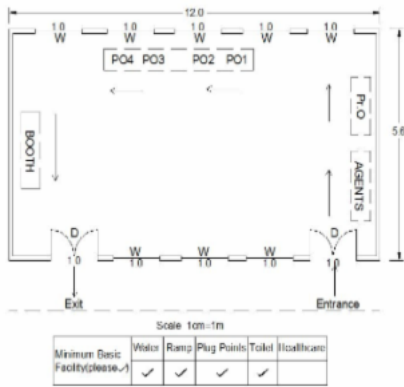

**Google Map View**

**Polling Station Building Front View**

**Polling Station Front View**

**Cad View**

**Key MAP View**

சட்டமன்றத் தொகுதியின் எண் மற்றும் பெயர் : 154-பண்ருட்டி  
பிரிவு எண் மற்றும் பெயர் 1-வரிஞ்சிப்பாக்கம் (வ.கி) மற்றும் (ஊ), வினாயகர்கோயில் தெரு