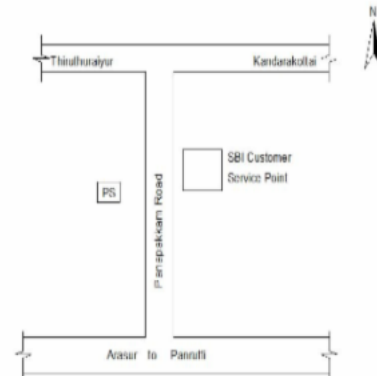

**Google Map View**

**Polling Station Building Front View**

**Polling Station Front View**

**Cad View**

**Key MAP View**

சட்டமன்றத் தொகுதியின் எண் மற்றும் பெயர் : 154-பண்ருட்டி  
பிரிவு எண் மற்றும் பெயர் 1-வரிஞ்சிப்பாக்கம் (வ.கி) மற்றும் (ஊ), வினாயகர்கோயில் தெரு