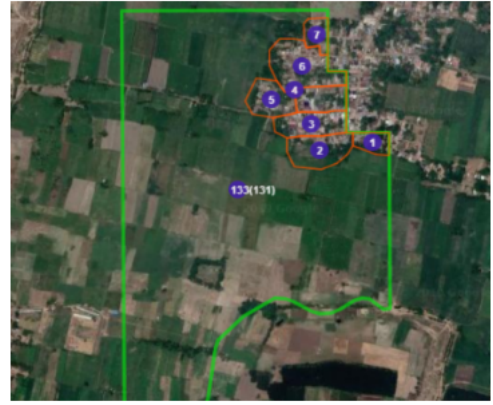

3. வாக்குச் சாவடியின் விவரங்கள்

வாக்குச் சாவடியின் எண் மற்றும் பெயர் : 157 - அரசினர் மேல்நிலைப்பள்ளி , முதன்மை கட்டிடம் கிழக்கு பார்த்த வடக்கு பகுதி 12ம் வகுப்பு பி பிரிவு ,ஓறையூர்-607108 வாக்குச் சாவடியின் முகவரி : அரசினர் மேல்நிலைப்பள்ளி, ஓறையூர்-607108	வாக்குச் சாவடியின் வகைப்பாடு (ஆண்/பெண்/பொது)	பொது
	துணை வாக்குச் சாவடிகளின் எண்ணிக்கை :	0

4. வாக்காளர்களின் எண்ணிக்கை

தொடங்கும் வரிசை எண்	முடியும் வரிசை எண்.	நிகர வாக்காளர்களின் எண்ணிக்கை			
		ஆண்	பெண்	மூன்றாம் பாலினம்	மொத்தம்
1	1070	523	546	0	1069

கையொப்பம்

Nazri Naksha

Google Map View

Polling Station Building Front View