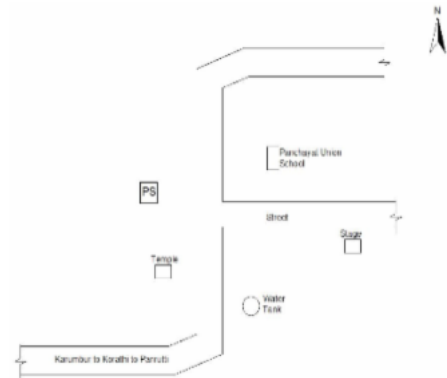

Key MAP View