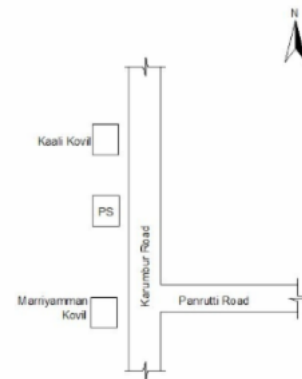

Key MAP View