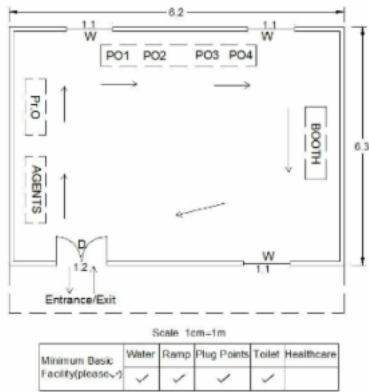

**Google Map View**

**Polling Station Building Front View**

**Polling Station Front View**

**Cad View**

**Key MAP View**

1 பெயர் : சுமித்ரா தந்தையின் பெயர்: சிவா வீட்டு எண் : 0 வயது : 22 பாலினம் : பெண்	UOM2070795 Photo is available	2 பெயர் : முனியம்மா - கணவர் பெயர்: பொன்னுசாமி - வீட்டு எண் : 1E வயது : 82 பாலினம் : பெண்	UOM0471904 Photo is available	3 பெயர் : லட்சுமி - கணவர் பெயர்: பொன்னுசாமி - வீட்டு எண் : 1E வயது : 48 பாலினம் : பெண்	UOM0764076 Photo is available
4 பெயர் : முருகன் - தந்தையின் பெயர்: சாமிநாதன் - வீட்டு எண் : 1E வயது : 46 பாலினம் : ஆண்	UOM0245795 Photo is available	5 பெயர் : ஜெயந்தி - கணவர் பெயர்: சுந்தரமூர்த்தி - வீட்டு எண் : 1E வயது : 42 பாலினம் : பெண்	UOM0472340 Photo is available	6 பெயர் : சக்கரவர்த்தி - தந்தையின் பெயர்: பெரியான் - வீட்டு எண் : 1E வயது : 36 பாலினம் : ஆண்	UOM0379008 Photo is available
7 பெயர் : சிவமூர்த்தி - தந்தையின் பெயர்: சேகர் - வீட்டு எண் : 1E வயது : 35 பாலினம் : ஆண்	UOM0169607 Photo is available	8 பெயர் : பிரபாகரன் - தந்தையின் பெயர்: ராமலிங்கம் - வீட்டு எண் : 1E வயது : 32 பாலினம் : ஆண்	UOM0472134 Photo is available	9 பெயர் : தாமோதரன் - தந்தையின் பெயர்: ஆண்டி - வீட்டு எண் : 1E வயது : 32 பாலினம் : ஆண்	UOM0471912 Photo is available
10 பெயர் : அம்சா - தந்தையின் பெயர்: காசிநாதன் - வீட்டு எண் : 11B வயது : 38 பாலினம் : பெண்	UOM0108894 Photo is available	S 11 பெயர் : தேவி கணவர் பெயர்: குமரேசன் வீட்டு எண் : 29 வயது : 34 பாலினம் : பெண்	UOM1122803 Photo is available	12 பெயர் : சூதா - கணவர் பெயர்: சிவா - வீட்டு எண் : 52A வயது : 41 பாலினம் : பெண்	KRY2796613 Photo is available
13 பெயர் : பெரியான் - தந்தையின் பெயர்: மாணிக்கம் - வீட்டு எண் : 75 வயது : 59 பாலினம் : ஆண்	UOM1362573 Photo is available	14 பெயர் : உதயகுமார் தந்தையின் பெயர்: பழனி வீட்டு எண் : 113 வயது : 20 பாலினம் : ஆண்	UOM2217529 Photo is available	15 பெயர் : மீனா கணவர் பெயர்: ரஞ்சித்குமார் வீட்டு எண் : 123 வயது : 23 பாலினம் : பெண்	UOM2233468 Photo is available
16 பெயர் : சுந்தரமூர்த்தி - தந்தையின் பெயர்: தண்டபாணி - வீட்டு எண் : 133 வயது : 34 பாலினம் : ஆண்	UOM0471821 Photo is available	17 பெயர் : முரளி - தந்தையின் பெயர்: மும்மூர்த்தி - வீட்டு எண் : 133 வயது : 29 பாலினம் : ஆண்	UOM0934711 Photo is available	18 பெயர் : லட்சுமணன் - தந்தையின் பெயர்: ஐயனார் - வீட்டு எண் : 133-25 வயது : 35 பாலினம் : ஆண்	UOM0379040 Photo is available
19 பெயர் : சரிதா - கணவர் பெயர்: லட்சுமணன் - வீட்டு எண் : 133-25 வயது : 32 பாலினம் : பெண்	UOM0667576 Photo is available	20 பெயர் : தமிழரசி - கணவர் பெயர்: கார்த்திகேயன் - வீட்டு எண் : 133-50A வயது : 36 பாலினம் : பெண்	UOM0846675 Photo is available	21 பெயர் : ரஞ்சித குமார் - தந்தையின் பெயர்: நாராயணன் - வீட்டு எண் : 133-B வயது : 28 பாலினம் : ஆண்	UOM0846584 Photo is available
22 பெயர் : நவீன் குமார் தந்தையின் பெயர்: பழனி வீட்டு எண் : 415 வயது : 24 பாலினம் : ஆண்	UOM1876879 Photo is available	23 பெயர் : சசிகலா - கணவர் பெயர்: சிவக்குமார் - வீட்டு எண் : 416 வயது : 39 பாலினம் : பெண்	UOM0043349 Photo is available	24 பெயர் : கீர்த்திகா - தந்தையின் பெயர்: பச்சையப்பன் - வீட்டு எண் : 432 வயது : 27 பாலினம் : பெண்	UOM0934729 Photo is available
25 பெயர் : சுரேஷ்குமார் கிருஷ்ணகுமார் தந்தையின் பெயர்: கிருஷ்ணகுமார் பலராமன் வீட்டு எண் : 445 வயது : 23 பாலினம் : ஆண்	UOM2195410 Photo is available	26 பெயர் : மு நிவேதா - தந்தையின் பெயர்: முரளி - வீட்டு எண் : 447 வயது : 29 பாலினம் : பெண்	UOM0889592 Photo is available	27 பெயர் : கனிமொழி - தந்தையின் பெயர்: மகாலிங்கம் - வீட்டு எண் : 450 வயது : 33 பாலினம் : பெண்	SYK0433607 Photo is available
28 பெயர் : முகிலன் - தந்தையின் பெயர்: முருகன் - வீட்டு எண் : 481 வயது : 34 பாலினம் : ஆண்	UOM0169334 Photo is available	# 29 பெயர் : சசிதர் முருகன் தந்தையின் பெயர்: முருகன் - வீட்டு எண் : 481/2 வயது : 32 பாலினம் : ஆண்	UOM0471227 Photo is available	30 பெயர் : சுவேதா கணவர் பெயர்: சசிதர் வீட்டு எண் : 481/2 வயது : 24 பாலினம் : பெண்	UOM2018604 Photo is available