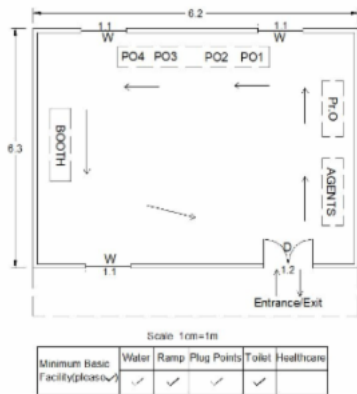

Google Map View

Polling Station Building Front View

Polling Station Front View

Cad View

Key MAP View

1 பெயர் : பவாணி - கணவர் பெயர் : சேகர் - வீட்டு எண் : 1E வயது : 40 பாலினம் : பெண் Photo is available UOM0245563	2 பெயர் : சுபாஷினி - கணவர் பெயர் : செல்வக்குமார் - வீட்டு எண் : 1E வயது : 30 பாலினம் : பெண் Photo is available UOM0764357	3 பெயர் : அபினிராஜ் தந்தையின் பெயர் : கார்த்திகேயன் வீட்டு எண் : 1இ வயது : 24 பாலினம் : ஆண் Photo is available UOM1918168
4 பெயர் : தங்கதுரை - தந்தையின் பெயர் : மாயவன் - வீட்டு எண் : 2 வயது : 39 பாலினம் : ஆண் Photo is available UOM0169581	5 பெயர் : சத்தியமூர்த்தி - தந்தையின் பெயர் : தண்டபாணி - வீட்டு எண் : 22B வயது : 48 பாலினம் : ஆண் Photo is available KRY2796753	6 பெயர் : பழனிவேல் - தந்தையின் பெயர் : ஓசூரான் - வீட்டு எண் : 101 வயது : 46 பாலினம் : ஆண் Photo is available UOM0473116
7 பெயர் : சரிதா - கணவர் பெயர் : கணேஷ் - வீட்டு எண் : 105 வயது : 41 பாலினம் : பெண் Photo is available UOM0889618	8 பெயர் : பாண்டியன் - தந்தையின் பெயர் : ஏகாம்பரம் - வீட்டு எண் : 133 வயது : 35 பாலினம் : ஆண் Photo is available UOM0245167	9 பெயர் : லட்சுமி - கணவர் பெயர் : ராஜி - வீட்டு எண் : 133 வயது : 29 பாலினம் : பெண் Photo is available UOM0889683
10 பெயர் : இந்துமதி தந்தையின் பெயர் : பாலகிருஷ்ணன் வீட்டு எண் : 544 வயது : 24 பாலினம் : பெண் Photo is available UOM1935790	11 பெயர் : அஸ்வினி கணவர் பெயர் : தீனதயாளன் வீட்டு எண் : 630 வயது : 22 பாலினம் : பெண் Photo is available UOM2016079	12 பெயர் : கல்கி தாயின் பெயர் : சரஸ்வதி வீட்டு எண் : 638 வயது : 25 பாலினம் : ஆண் Photo is available UOM1917632
13 பெயர் : சூரியா பிரசாத் தந்தையின் பெயர் : ஐய்யனார் வீட்டு எண் : 645-ஏ வயது : 23 பாலினம் : ஆண் Photo is available UOM1916766	14 பெயர் : பாக்கியலட்சுமி - கணவர் பெயர் : தங்கதுரை - வீட்டு எண் : 750 வயது : 36 பாலினம் : பெண் Photo is available UOM0169599	15 பெயர் : லிசுனேஷ் தந்தையின் பெயர் : வீரவேல் வீட்டு எண் : 758 வயது : 26 பாலினம் : ஆண் Photo is available UOM1918275
16 பெயர் : அனித்குமார் - தந்தையின் பெயர் : சின்னையன் - வீட்டு எண் : 770 வயது : 35 பாலினம் : ஆண் Photo is available UOM0245001	17 பெயர் : வீராண்டியன் - தந்தையின் பெயர் : ராமலிங்கம் - வீட்டு எண் : 782A வயது : 37 பாலினம் : ஆண் Photo is available UOM0245100	18 பெயர் : ராமச்சந்திரன் - தந்தையின் பெயர் : காசிநாதன் - வீட்டு எண் : 788 வயது : 35 பாலினம் : ஆண் Photo is available UOM0245803
19 பெயர் : கணேஷ்குமார் - தந்தையின் பெயர் : காசிநாதன் - வீட்டு எண் : 788 வயது : 31 பாலினம் : ஆண் Photo is available UOM0667790	20 பெயர் : முருகன் - தந்தையின் பெயர் : ஆறுமுகம் - வீட்டு எண் : 801 வயது : 43 பாலினம் : ஆண் Photo is available KRY2427169	21 பெயர் : சமயபுரம் - கணவர் பெயர் : நாராயணசாமி - வீட்டு எண் : 801 வயது : 39 பாலினம் : பெண் Photo is available UOM0668111
22 பெயர் : லட்சுமி - கணவர் பெயர் : முருகன் - வீட்டு எண் : 801 வயது : 37 பாலினம் : பெண் Photo is available UOM0043547	23 பெயர் : ராணி - கணவர் பெயர் : கமலக்கண்ணன் - வீட்டு எண் : 801A வயது : 44 பாலினம் : பெண் Photo is available KRY2433837	24 பெயர் : குள்ளபொட்டு - கணவர் பெயர் : பாண்டிரங்கன் - வீட்டு எண் : 803 வயது : 81 பாலினம் : பெண் Photo is available UOM1590637
25 பெயர் : அமிர்தவல்லி - கணவர் பெயர் : கலியமூர்த்தி - வீட்டு எண் : 803 வயது : 51 பாலினம் : பெண் Photo is available KRY1132745	26 பெயர் : கலியமூர்த்தி - தந்தையின் பெயர் : மம்மு - வீட்டு எண் : 803 வயது : 48 பாலினம் : ஆண் Photo is available KRY1707520	27 பெயர் : கற்பகம் - கணவர் பெயர் : கலியமூர்த்தி - வீட்டு எண் : 803 வயது : 42 பாலினம் : பெண் Photo is available KRY1707017
28 பெயர் : பெரியநாயகம் - கணவர் பெயர் : ஜெயராமன் - வீட்டு எண் : 804 வயது : 66 பாலினம் : பெண் Photo is available UOM1770924	29 பெயர் : அங்கப்பன் - தந்தையின் பெயர் : ஜெயராமன் - வீட்டு எண் : 804 வயது : 44 பாலினம் : ஆண் Photo is available KRY1707447	30 பெயர் : சரஸ்வதி - கணவர் பெயர் : அங்கப்பன் - வீட்டு எண் : 804 வயது : 42 பாலினம் : பெண் Photo is available KRY1707439