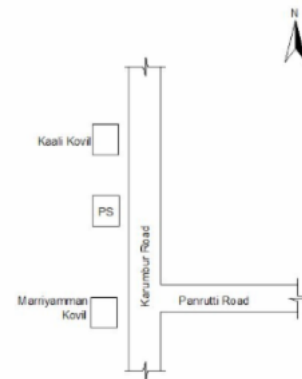

Key MAP View