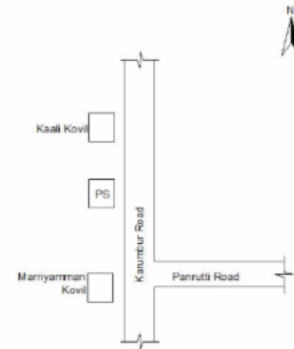

Google Map View

Polling Station Building Front View

Polling Station Front View

Cad View

Key MAP View

1	UOM2169852	பெயர் : ராமு ஆ இதரர் பெயர்: அமுசுவள்ளி ரா வீட்டு எண் : 1 வயது : 75 பாலினம் : ஆண்	Photo is available	2	UOM1265941	பெயர் : வைரமுடி - தந்தையின் பெயர்: குப்பன் - வீட்டு எண் : 1 வயது : 59 பாலினம் : ஆண்	Photo is available	3	UOM1970318	பெயர் : செந்தில் தந்தையின் பெயர்: சுப்ராயன் வீட்டு எண் : 01 வயது : 42 பாலினம் : பெண்	Photo is available
4	UOM1970383	பெயர் : ராஜுவள்ளி கணவர் பெயர்: செந்தில் வீட்டு எண் : 01 வயது : 38 பாலினம் : பெண்	Photo is available	5	UOM0668210	பெயர் : சத்தியராஜ் - தந்தையின் பெயர்: வைரமுடி - வீட்டு எண் : 1 வயது : 30 பாலினம் : ஆண்	Photo is available	6	UOM0580464	பெயர் : பாக்கியராஜ் - தந்தையின் பெயர்: வைரமுடி - வீட்டு எண் : 1A வயது : 35 பாலினம் : ஆண்	Photo is available
7	UOM2004646	பெயர் : சரோஜா கணவர் பெயர்: புருஷோத்தமன் வீட்டு எண் : 1ஏ வயது : 34 பாலினம் : பெண்	Photo is available	8	UOM0169797	பெயர் : அம்சுவள்ளி - கணவர் பெயர்: ராமு - வீட்டு எண் : 1E வயது : 66 பாலினம் : பெண்	Photo is available	9	UOM0169771	பெயர் : சக்திவேல் - தந்தையின் பெயர்: சீனுவாசன் - வீட்டு எண் : 1E வயது : 57 பாலினம் : ஆண்	Photo is available
10	UOM0169789	பெயர் : விஜயலட்சுமி - கணவர் பெயர்: சக்திவேல் - வீட்டு எண் : 1E வயது : 51 பாலினம் : பெண்	Photo is available	11	UOM0169805	பெயர் : புருஷோத்தமன் - தந்தையின் பெயர்: ராமு - வீட்டு எண் : 1E வயது : 39 பாலினம் : ஆண்	Photo is available	12	UOM0764795	பெயர் : குணசேகரன் - தந்தையின் பெயர்: ஜெயச்சந்திரன் - வீட்டு எண் : 1E வயது : 29 பாலினம் : ஆண்	Photo is available
13	UOM1269406	பெயர் : ராஜாராம் - தந்தையின் பெயர்: பலராமன் - வீட்டு எண் : 2 வயது : 60 பாலினம் : ஆண்	Photo is available	14	GDS1297787	பெயர் : வனஜா - கணவர் பெயர்: ராஜாராம் வீட்டு எண் : 2 வயது : 60 பாலினம் : பெண்	Photo is available	15	UOM0473496	பெயர் : நாராயணன் - தந்தையின் பெயர்: ராஜாராம் - வீட்டு எண் : 2 வயது : 32 பாலினம் : ஆண்	Photo is available
16	UOM2270213	பெயர் : ஜீவிதா கணவர் பெயர்: ஏழுமலை வீட்டு எண் : 2 வயது : 31 பாலினம் : பெண்	Photo is available	17	UOM2249100	பெயர் : விஷ்ணு பிரியா கணவர் பெயர்: நாராயணன் வீட்டு எண் : 2 வயது : 28 பாலினம் : பெண்	Photo is available	18	UOM1935972	பெயர் : அஜீத்குமார் தந்தையின் பெயர்: பழனிவேல் வீட்டு எண் : 2 வயது : 23 பாலினம் : ஆண்	Photo is available
19	UOM0847095	பெயர் : பார்திபன் - தந்தையின் பெயர்: சக்திவேல் - வீட்டு எண் : 2B வயது : 29 பாலினம் : ஆண்	Photo is available	20	UOM1808229	பெயர் : வினோத் தந்தையின் பெயர்: சக்திவேல் வீட்டு எண் : 2பீ வயது : 26 பாலினம் : ஆண்	Photo is available	21	UOM1007038	பெயர் : ராஜலட்சுமி கணவர் பெயர்: முத்துக்குமரசாமி வீட்டு எண் : 3 வயது : 44 பாலினம் : பெண்	Photo is available
22	UOM1122464	பெயர் : சந்திரவேலா கணவர் பெயர்: ராமச்சந்தரன் வீட்டு எண் : 3 வயது : 31 பாலினம் : பெண்	Photo is available	23	UOM0617613	பெயர் : பூபதி - தந்தையின் பெயர்: வீரப்பன் - வீட்டு எண் : 4 வயது : 64 பாலினம் : ஆண்	Photo is available	24	UOM0617621	பெயர் : மீனாட்சி - கணவர் பெயர்: பூபதி - வீட்டு எண் : 4 வயது : 60 பாலினம் : பெண்	Photo is available
25	UOM0617639	பெயர் : சிவபாலன் - தந்தையின் பெயர்: பூபதி - வீட்டு எண் : 4 வயது : 38 பாலினம் : ஆண்	Photo is available	26	GDS2927143	பெயர் : விஷ்ணுபாலன் - தந்தையின் பெயர்: பூபதி - வீட்டு எண் : 4 வயது : 36 பாலினம் : ஆண்	Photo is available	27	UOM1827682	பெயர் : வர்ஷா கணவர் பெயர்: விஷ்ணு பாலன் வீட்டு எண் : 4 வயது : 28 பாலினம் : பெண்	Photo is available
28	UOM0889766	பெயர் : ராஜேஷ்வரி - கணவர் பெயர்: சிவபாலன் - வீட்டு எண் : 4A வயது : 32 பாலினம் : பெண்	Photo is available	29	UOM1269414	பெயர் : விசுவநாதன் - தந்தையின் பெயர்: வையாபுரி - வீட்டு எண் : 5 வயது : 76 பாலினம் : ஆண்	Photo is available	30	UOM1269422	பெயர் : வசந்தா - தந்தையின் பெயர்: விசுவநாதன் - வீட்டு எண் : 5 வயது : 66 பாலினம் : பெண்	Photo is available