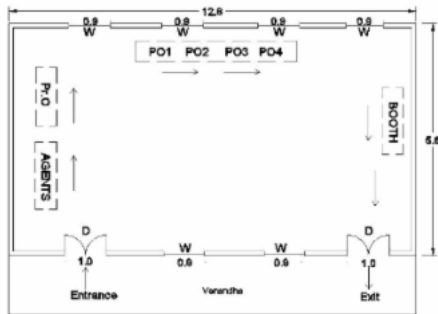

Google Map View

Polling Station Building Front View

Polling Station Front View

Cad View

Key MAP View

1	UOM2169852	பெயர் : ராமு ஆ இதரர் பெயர்: அமுசுவள்ளி ரா வீட்டு எண் : 1 வயது : 75 பாலினம் : ஆண்	Photo is available	2	UOM1265941	பெயர் : வைரமுடி - தந்தையின் பெயர்: குப்பன் - வீட்டு எண் : 1 வயது : 59 பாலினம் : ஆண்	Photo is available	3	UOM1970318	பெயர் : செந்தில் தந்தையின் பெயர்: சுப்ராயன் வீட்டு எண் : 01 வயது : 42 பாலினம் : பெண்	Photo is available
4	UOM1970383	பெயர் : ராஜுவள்ளி கணவர் பெயர்: செந்தில் வீட்டு எண் : 01 வயது : 38 பாலினம் : பெண்	Photo is available	5	UOM0668210	பெயர் : சத்தியராஜ் - தந்தையின் பெயர்: வைரமுடி - வீட்டு எண் : 1 வயது : 30 பாலினம் : ஆண்	Photo is available	6	UOM0580464	பெயர் : பாக்கியராஜ் - தந்தையின் பெயர்: வைரமுடி - வீட்டு எண் : 1A வயது : 35 பாலினம் : ஆண்	Photo is available
7	UOM2004646	பெயர் : சரோஜா கணவர் பெயர்: புருஷோத்தமன் வீட்டு எண் : 1ஏ வயது : 34 பாலினம் : பெண்	Photo is available	8	UOM0169797	பெயர் : அம்சுவள்ளி - கணவர் பெயர்: ராமு - வீட்டு எண் : 1E வயது : 66 பாலினம் : பெண்	Photo is available	9	UOM0169771	பெயர் : சக்திவேல் - தந்தையின் பெயர்: சீனுவாசன் - வீட்டு எண் : 1E வயது : 57 பாலினம் : ஆண்	Photo is available
10	UOM0169789	பெயர் : விஜயலட்சுமி - கணவர் பெயர்: சக்திவேல் - வீட்டு எண் : 1E வயது : 51 பாலினம் : பெண்	Photo is available	11	UOM0169805	பெயர் : புருஷோத்தமன் - தந்தையின் பெயர்: ராமு - வீட்டு எண் : 1E வயது : 39 பாலினம் : ஆண்	Photo is available	12	UOM0764795	பெயர் : குணசேகரன் - தந்தையின் பெயர்: ஜெயச்சந்திரன் - வீட்டு எண் : 1E வயது : 29 பாலினம் : ஆண்	Photo is available
13	UOM1269406	பெயர் : ராஜாராம் - தந்தையின் பெயர்: பலராமன் - வீட்டு எண் : 2 வயது : 60 பாலினம் : ஆண்	Photo is available	14	GDS1297787	பெயர் : வனஜா - கணவர் பெயர்: ராஜாராம் வீட்டு எண் : 2 வயது : 60 பாலினம் : பெண்	Photo is available	15	UOM0473496	பெயர் : நாராயணன் - தந்தையின் பெயர்: ராஜாராம் - வீட்டு எண் : 2 வயது : 32 பாலினம் : ஆண்	Photo is available
16	UOM2270213	பெயர் : ஜீவிதா கணவர் பெயர்: ஏழுமலை வீட்டு எண் : 2 வயது : 31 பாலினம் : பெண்	Photo is available	17	UOM2249100	பெயர் : விஷ்ணு பிரியா கணவர் பெயர்: நாராயணன் வீட்டு எண் : 2 வயது : 28 பாலினம் : பெண்	Photo is available	18	UOM1935972	பெயர் : அஜீத்குமார் தந்தையின் பெயர்: பழனிவேல் வீட்டு எண் : 2 வயது : 23 பாலினம் : ஆண்	Photo is available
19	UOM0847095	பெயர் : பார்திபன் - தந்தையின் பெயர்: சக்திவேல் - வீட்டு எண் : 2B வயது : 29 பாலினம் : ஆண்	Photo is available	20	UOM1808229	பெயர் : வினோத் தந்தையின் பெயர்: சக்திவேல் வீட்டு எண் : 2பீ வயது : 26 பாலினம் : ஆண்	Photo is available	21	UOM1007038	பெயர் : ராஜலட்சுமி கணவர் பெயர்: முத்துக்குமரசாமி வீட்டு எண் : 3 வயது : 44 பாலினம் : பெண்	Photo is available
22	UOM1122464	பெயர் : சந்திரவேலா கணவர் பெயர்: ராமச்சந்தரன் வீட்டு எண் : 3 வயது : 31 பாலினம் : பெண்	Photo is available	23	UOM0617613	பெயர் : பூபதி - தந்தையின் பெயர்: வீரப்பன் - வீட்டு எண் : 4 வயது : 64 பாலினம் : ஆண்	Photo is available	24	UOM0617621	பெயர் : மீனாட்சி - கணவர் பெயர்: பூபதி - வீட்டு எண் : 4 வயது : 60 பாலினம் : பெண்	Photo is available
25	UOM0617639	பெயர் : சிவபாலன் - தந்தையின் பெயர்: பூபதி - வீட்டு எண் : 4 வயது : 38 பாலினம் : ஆண்	Photo is available	26	GDS2927143	பெயர் : விஷ்ணுபாலன் - தந்தையின் பெயர்: பூபதி - வீட்டு எண் : 4 வயது : 36 பாலினம் : ஆண்	Photo is available	27	UOM1827682	பெயர் : வர்ஷா கணவர் பெயர்: விஷ்ணு பாலன் வீட்டு எண் : 4 வயது : 28 பாலினம் : பெண்	Photo is available
28	UOM0889766	பெயர் : ராஜேஷ்வரி - கணவர் பெயர்: சிவபாலன் - வீட்டு எண் : 4A வயது : 32 பாலினம் : பெண்	Photo is available	29	UOM1269414	பெயர் : விசுவநாதன் - தந்தையின் பெயர்: வையாபுரி - வீட்டு எண் : 5 வயது : 76 பாலினம் : ஆண்	Photo is available	30	UOM1269422	பெயர் : வசந்தா - தந்தையின் பெயர்: விசுவநாதன் - வீட்டு எண் : 5 வயது : 66 பாலினம் : பெண்	Photo is available