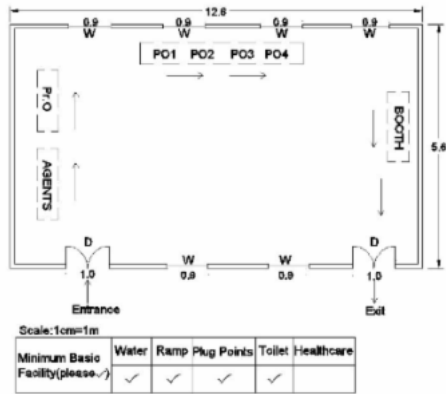

Google Map View

Polling Station Building Front View

Polling Station Front View

Cad View

Key MAP View

1	UOM0473546	பெயர் : ரஞ்சித் - தந்தையின் பெயர்: பாலசுந்தரம் - வீட்டு எண் : 1 வயது : 35 பாலினம் : ஆண்	Photo is available	2	UOM0791376	பெயர் : ஜானகி - கணவர் பெயர்: மாரியப்பன் - வீட்டு எண் : 1E வயது : 44 பாலினம் : பெண்	Photo is available	3	UOM0791301	பெயர் : பாலகுரு - தந்தையின் பெயர்: தனபால் - வீட்டு எண் : 1E வயது : 43 பாலினம் : ஆண்	Photo is available
4	UOM1938174	பெயர் : சாந்தி கணவர் பெயர்: ராஜவேல் வீட்டு எண் : 1இ வயது : 37 பாலினம் : பெண்	Photo is available	5	UOM0791319	பெயர் : விஜயலட்சுமி - கணவர் பெயர்: ஜெய்சங்கர் - வீட்டு எண் : 1E வயது : 36 பாலினம் : பெண்	Photo is available	6	UOM0721175	பெயர் : சங்கீதா - கணவர் பெயர்: ஆனந்தன் - வீட்டு எண் : 1E வயது : 36 பாலினம் : பெண்	Photo is available
7	UOM0245894	பெயர் : குமரேசன் - தந்தையின் பெயர்: மனோகரன் - வீட்டு எண் : 1E வயது : 34 பாலினம் : ஆண்	Photo is available	8	UOM0791400	பெயர் : குமாரி - கணவர் பெயர்: சரவணன் - வீட்டு எண் : 1E வயது : 33 பாலினம் : பெண்	Photo is available	9	UOM0580100	பெயர் : கனகா - கணவர் பெயர்: பார்த்திபன் - வீட்டு எண் : 1E வயது : 33 பாலினம் : பெண்	Photo is available
10	UOM0791335	பெயர் : சஞ்சீவீ - தந்தையின் பெயர்: ஏழுமலை - வீட்டு எண் : 1E வயது : 30 பாலினம் : ஆண்	Photo is available	11	UOM0668483	பெயர் : வைதீஸ்வரி - கணவர் பெயர்: முருகன் - வீட்டு எண் : 1E வயது : 30 பாலினம் : பெண்	Photo is available	12	UOM0969675	பெயர் : பார்த்திபன்பூபாலராஜ் - தந்தையின் பெயர்: கோவிந்தன் - வீட்டு எண் : 1E வயது : 27 பாலினம் : ஆண்	Photo is available
13	UOM2149490	பெயர் : ரமயா ப தந்தையின் பெயர்: பழனிவேல் ம வீட்டு எண் : 2 வயது : 21 பாலினம் : பெண்	Photo is available	14	UOM0580332	பெயர் : அருணா - தந்தையின் பெயர்: தனுசுராமன் - வீட்டு எண் : 88 வயது : 34 பாலினம் : ஆண்	Photo is available	15	UOM0473397	பெயர் : சிவகண்டன் - தந்தையின் பெயர்: தண்டபாணி - வீட்டு எண் : 104 வயது : 35 பாலினம் : ஆண்	Photo is available
16	GDS2853877	பெயர் : தாட்சாயினி - கணவர் பெயர்: அய்யப்பன் - வீட்டு எண் : 140B வயது : 47 பாலினம் : பெண்	Photo is available	17	UOM0791384	பெயர் : சுரேஷ் - தந்தையின் பெயர்: அரசப்பன் - வீட்டு எண் : 146 வயது : 31 பாலினம் : ஆண்	Photo is available	18	UOM0979682	பெயர் : அருணாச்சலம் - தந்தையின் பெயர்: அரசப்பன் - வீட்டு எண் : 146A வயது : 28 பாலினம் : ஆண்	Photo is available
19	GDS2895837	பெயர் : விஜி - கணவர் பெயர்: மோகன் - வீட்டு எண் : 153 வயது : 39 பாலினம் : பெண்	Photo is available	20	UOM0580290	பெயர் : கிரிஜா - தந்தையின் பெயர்: செல்வராசு - வீட்டு எண் : 155 வயது : 34 பாலினம் : பெண்	Photo is available	21	UOM0668400	பெயர் : காமராஜ் - தந்தையின் பெயர்: சம்பத் - வீட்டு எண் : 160 வயது : 43 பாலினம் : ஆண்	Photo is available
22	UOM0803650	பெயர் : ரவி - தந்தையின் பெயர்: வேணுகோபால் - வீட்டு எண் : 161 வயது : 48 பாலினம் : ஆண்	Photo is available	23	UOM0803643	பெயர் : செவ்வந்தி - கணவர் பெயர்: ரவி - வீட்டு எண் : 161 வயது : 36 பாலினம் : பெண்	Photo is available	24	GDS1057355	பெயர் : பொன்னம்மாள் - கணவர் பெயர்: அய்யனார் - வீட்டு எண் : 166 வயது : 53 பாலினம் : பெண்	Photo is available
25	GDS1057942	பெயர் : கஸ்தூரி - கணவர் பெயர்: அய்யனார் - வீட்டு எண் : 166 வயது : 51 பாலினம் : பெண்	Photo is available	26	GDS1812569	பெயர் : குமார் - தந்தையின் பெயர்: அய்யனார் - வீட்டு எண் : 166 வயது : 51 பாலினம் : ஆண்	Photo is available	27	GDS2846368	பெயர் : ரமேஷ் - தந்தையின் பெயர்: கோதண்டபாணி - வீட்டு எண் : 166 வயது : 48 பாலினம் : ஆண்	Photo is available
28	GDS1812593	பெயர் : முருகன் - தந்தையின் பெயர்: அய்யனார் - வீட்டு எண் : 166 வயது : 44 பாலினம் : ஆண்	Photo is available	29	GDS2788586	பெயர் : வேம்பு - கணவர் பெயர்: குமார் - வீட்டு எண் : 166 வயது : 43 பாலினம் : பெண்	Photo is available	30	GDS1057512	பெயர் : தங்கம் - கணவர் பெயர்: காசிநாதன் - வீட்டு எண் : 167 வயது : 91 பாலினம் : பெண்	Photo is available