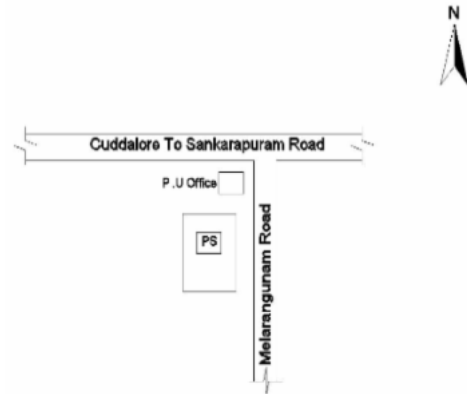

Key MAP View