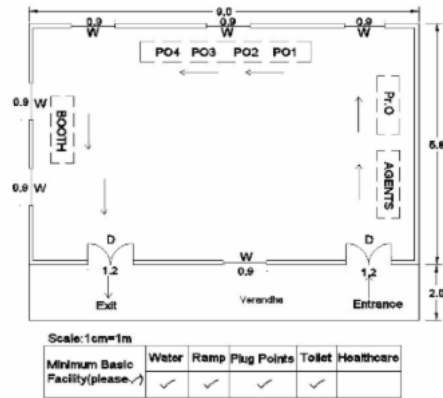

Google Map View

Polling Station Building Front View

Polling Station Front View

Cad View

Key MAP View

சட்டமன்றத் தொகுதியின் எண் மற்றும் பெயர் : 154-பண்டிடி
பிரிவு எண் மற்றும் பெயர் 1-சிறுகிராமம் (வ.கி) மற்றும் (ஊ), கிழக்கு தெரு