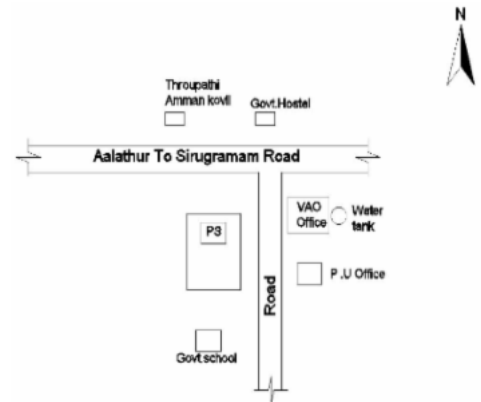

Google Map View

Polling Station Building Front View

Polling Station Front View

Cad View

Scale: 1cm=1m

Minimum Basic Facility(please✓)	Water	Ramp	Plug Points	Toilet	Healthoare
✓	✓	✓	✓	✓	

Key MAP View

1 பெயர் : வனிதா தந்தையின் பெயர்: வைத்தி வீட்டு எண் : 1 வயது : 27 பாலினம் : பெண் Photo is available UOM1853332	2 பெயர் : மகாலட்சுமி தந்தையின் பெயர்: அருணாசலம் வீட்டு எண் : 1 வயது : 23 பாலினம் : பெண் Photo is available UOM2002822	# 3 பெயர் : ரமணி தந்தையின் பெயர்: ராமசந்திரன் வீட்டு எண் : 1 வயது : 19 பாலினம் : பெண் Photo is available UOM2217917
4 பெயர் : மகேஸ்வரி கணவர் பெயர்: நாராயணமூர்த்தி வீட்டு எண் : 1/63 வயது : 33 பாலினம் : பெண் Photo is available UOM1937754	5 பெயர் : சந்திரா - கணவர் பெயர்: ராமர் - வீட்டு எண் : 1E வயது : 61 பாலினம் : பெண் Photo is available UOM0170084	6 பெயர் : தனலட்சுமி - கணவர் பெயர்: வேலாயுதம் - வீட்டு எண் : 1E வயது : 60 பாலினம் : பெண் Photo is available UOM0474098
7 பெயர் : மஞ்சளா - கணவர் பெயர்: சுப்பிரமணி - வீட்டு எண் : 1E வயது : 51 பாலினம் : பெண் Photo is available UOM0247015	8 பெயர் : பாபு - தந்தையின் பெயர்: வேலாயுதம் - வீட்டு எண் : 1E வயது : 43 பாலினம் : ஆண் Photo is available UOM0474122	9 பெயர் : புஷ்பா கணவர் பெயர்: ராஜராஜேந்திரன் - வீட்டு எண் : 1E வயது : 43 பாலினம் : பெண் Photo is available UOM0934026
10 பெயர் : வசந்தி - கணவர் பெயர்: ஆறுமுகம் - வீட்டு எண் : 1E வயது : 41 பாலினம் : பெண் Photo is available UOM0580902	11 பெயர் : புவனேஸ்வரி - கணவர் பெயர்: சீனுவாசன் - வீட்டு எண் : 1E வயது : 40 பாலினம் : பெண் Photo is available UOM0247031	12 பெயர் : ஜெகதீஷ்வரி - கணவர் பெயர்: வீரமுத்து - வீட்டு எண் : 1E வயது : 39 பாலினம் : பெண் Photo is available UOM0246579
13 பெயர் : அலமேலு - கணவர் பெயர்: சிவக்குமார் - வீட்டு எண் : 1E வயது : 36 பாலினம் : பெண் Photo is available UOM0247023	14 பெயர் : சக்திவேல் - தந்தையின் பெயர்: வேல்முருகன் - வீட்டு எண் : 1E வயது : 35 பாலினம் : ஆண் Photo is available UOM0246587	15 பெயர் : உஷா - கணவர் பெயர்: வெங்கடேசன் - வீட்டு எண் : 1E வயது : 35 பாலினம் : பெண் Photo is available UOM0474106
16 பெயர் : கல்பனா - கணவர் பெயர்: ஏழுமலை - வீட்டு எண் : 1E வயது : 34 பாலினம் : பெண் Photo is available UOM0668954	17 பெயர் : பூமாதேவி - தந்தையின் பெயர்: தேவநாதன் - வீட்டு எண் : 1E வயது : 31 பாலினம் : பெண் Photo is available UOM0934091	18 பெயர் : பாரதி - கணவர் பெயர்: சுந்தரமூர்த்தி - வீட்டு எண் : 1E வயது : 31 பாலினம் : பெண் Photo is available UOM0581017
19 பெயர் : தனபால் - தந்தையின் பெயர்: வேல்முருகன் - வீட்டு எண் : 1E வயது : 31 பாலினம் : ஆண் Photo is available UOM0668830	20 பெயர் : செல்வகுமார் - தந்தையின் பெயர்: செல்வராஜி - வீட்டு எண் : 1E வயது : 30 பாலினம் : ஆண் Photo is available UOM0668905	21 பெயர் : தங்கமணி - தந்தையின் பெயர்: ராஜமாணிக்கம் - வீட்டு எண் : 1E வயது : 29 பாலினம் : ஆண் Photo is available UOM0848150
22 பெயர் : அபிராமி - தந்தையின் பெயர்: துரைக்கண்ணு - வீட்டு எண் : 1E வயது : 28 பாலினம் : பெண் Photo is available UOM0934182	23 பெயர் : ரஞ்சித் தந்தையின் பெயர்: சிவகொழுந்து வீட்டு எண் : 1ஐ வயது : 24 பாலினம் : ஆண் Photo is available UOM1937580	24 பெயர் : செளமியா - தந்தையின் பெயர்: சக்திவேல் - வீட்டு எண் : 2/86 வயது : 27 பாலினம் : பெண் Photo is available WFJ0993600
25 பெயர் : ஜெயச்சந்திரன் தந்தையின் பெயர்: சோலை வீட்டு எண் : 2/123 வயது : 25 பாலினம் : ஆண் Photo is available UOM2007144	26 பெயர் : பிரகாஷ் தந்தையின் பெயர்: சோலை வீட்டு எண் : 2/1223 வயது : 28 பாலினம் : ஆண் Photo is available UOM2007110	27 பெயர் : செல்வம் - தந்தையின் பெயர்: ராமு - வீட்டு எண் : 3 வயது : 48 பாலினம் : ஆண் Photo is available GDS2893337
28 பெயர் : சுமதி - கணவர் பெயர்: செல்வம் - வீட்டு எண் : 3 வயது : 45 பாலினம் : பெண் Photo is available GDS2893345	29 பெயர் : வனிதா - கணவர் பெயர்: குருதேவன் - வீட்டு எண் : 3 வயது : 39 பாலினம் : பெண் Photo is available GDS2790483	30 பெயர் : சோபனா - கணவர் பெயர்: ரமேஷ் - வீட்டு எண் : 3 வயது : 37 பாலினம் : பெண் Photo is available UOM0847780