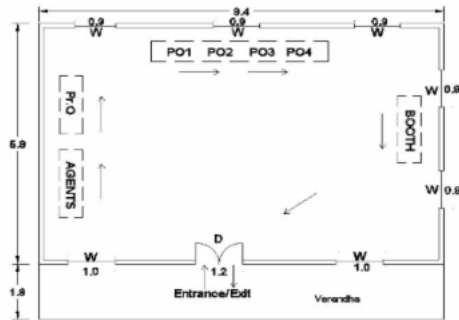

Google Map View

Polling Station Building Front View

Polling Station Front View

Cad View

Scale: 1cm=1m

Minimum Basic Facility(please✓)	Water	Ramp	Plug Points	Toilet	Healthoare
✓	✓	✓	✓	✓	

Key MAP View

1 பெயர் : வனிதா தந்தையின் பெயர்: வைத்தி வீட்டு எண் : 1 வயது : 27 பாலினம் : பெண் Photo is available UOM1853332	2 பெயர் : மகாலட்சுமி தந்தையின் பெயர்: அருணாசலம் வீட்டு எண் : 1 வயது : 23 பாலினம் : பெண் Photo is available UOM2002822	# 3 பெயர் : ரமணி தந்தையின் பெயர்: ராமசந்திரன் வீட்டு எண் : 1 வயது : 19 பாலினம் : பெண் Photo is available UOM2217917
4 பெயர் : மகேஸ்வரி கணவர் பெயர்: நாராயணமூர்த்தி வீட்டு எண் : 1/63 வயது : 33 பாலினம் : பெண் Photo is available UOM1937754	5 பெயர் : சந்திரா - கணவர் பெயர்: ராமர் - வீட்டு எண் : 1E வயது : 61 பாலினம் : பெண் Photo is available UOM0170084	6 பெயர் : தனலட்சுமி - கணவர் பெயர்: வேலாயுதம் - வீட்டு எண் : 1E வயது : 60 பாலினம் : பெண் Photo is available UOM0474098
7 பெயர் : மஞ்சளா - கணவர் பெயர்: சுப்பிரமணி - வீட்டு எண் : 1E வயது : 51 பாலினம் : பெண் Photo is available UOM0247015	8 பெயர் : பாபு - தந்தையின் பெயர்: வேலாயுதம் - வீட்டு எண் : 1E வயது : 43 பாலினம் : ஆண் Photo is available UOM0474122	9 பெயர் : புஷ்பா கணவர் பெயர்: ராஜராஜேந்திரன் - வீட்டு எண் : 1E வயது : 43 பாலினம் : பெண் Photo is available UOM0934026
10 பெயர் : வசந்தி - கணவர் பெயர்: ஆறுமுகம் - வீட்டு எண் : 1E வயது : 41 பாலினம் : பெண் Photo is available UOM0580902	11 பெயர் : புவனேஸ்வரி - கணவர் பெயர்: சீனுவாசன் - வீட்டு எண் : 1E வயது : 40 பாலினம் : பெண் Photo is available UOM0247031	12 பெயர் : ஜெகதீஷ்வரி - கணவர் பெயர்: வீரமுத்து - வீட்டு எண் : 1E வயது : 39 பாலினம் : பெண் Photo is available UOM0246579
13 பெயர் : அலமேலு - கணவர் பெயர்: சிவக்குமார் - வீட்டு எண் : 1E வயது : 36 பாலினம் : பெண் Photo is available UOM0247023	14 பெயர் : சக்திவேல் - தந்தையின் பெயர்: வேல்முருகன் - வீட்டு எண் : 1E வயது : 35 பாலினம் : ஆண் Photo is available UOM0246587	15 பெயர் : உஷா - கணவர் பெயர்: வெங்கடேசன் - வீட்டு எண் : 1E வயது : 35 பாலினம் : பெண் Photo is available UOM0474106
16 பெயர் : கல்பனா - கணவர் பெயர்: ஏழுமலை - வீட்டு எண் : 1E வயது : 34 பாலினம் : பெண் Photo is available UOM0668954	17 பெயர் : பூமாதேவி - தந்தையின் பெயர்: தேவநாதன் - வீட்டு எண் : 1E வயது : 31 பாலினம் : பெண் Photo is available UOM0934091	18 பெயர் : பாரதி - கணவர் பெயர்: சுந்தரமூர்த்தி - வீட்டு எண் : 1E வயது : 31 பாலினம் : பெண் Photo is available UOM0581017
19 பெயர் : தனபால் - தந்தையின் பெயர்: வேல்முருகன் - வீட்டு எண் : 1E வயது : 31 பாலினம் : ஆண் Photo is available UOM0668830	20 பெயர் : செல்வகுமார் - தந்தையின் பெயர்: செல்வராஜி - வீட்டு எண் : 1E வயது : 30 பாலினம் : ஆண் Photo is available UOM0668905	21 பெயர் : தங்கமணி - தந்தையின் பெயர்: ராஜமாணிக்கம் - வீட்டு எண் : 1E வயது : 29 பாலினம் : ஆண் Photo is available UOM0848150
22 பெயர் : அபிராமி - தந்தையின் பெயர்: துரைக்கண்ணு - வீட்டு எண் : 1E வயது : 28 பாலினம் : பெண் Photo is available UOM0934182	23 பெயர் : ரஞ்சித் தந்தையின் பெயர்: சிவகொழுந்து வீட்டு எண் : 1ஐ வயது : 24 பாலினம் : ஆண் Photo is available UOM1937580	24 பெயர் : செளமியா - தந்தையின் பெயர்: சக்திவேல் - வீட்டு எண் : 2/86 வயது : 27 பாலினம் : பெண் Photo is available WFJ0993600
25 பெயர் : ஜெயச்சந்திரன் தந்தையின் பெயர்: சோலை வீட்டு எண் : 2/123 வயது : 25 பாலினம் : ஆண் Photo is available UOM2007144	26 பெயர் : பிரகாஷ் தந்தையின் பெயர்: சோலை வீட்டு எண் : 2/1223 வயது : 28 பாலினம் : ஆண் Photo is available UOM2007110	27 பெயர் : செல்வம் - தந்தையின் பெயர்: ராமு - வீட்டு எண் : 3 வயது : 48 பாலினம் : ஆண் Photo is available GDS2893337
28 பெயர் : சுமதி - கணவர் பெயர்: செல்வம் - வீட்டு எண் : 3 வயது : 45 பாலினம் : பெண் Photo is available GDS2893345	29 பெயர் : வனிதா - கணவர் பெயர்: குருதேவன் - வீட்டு எண் : 3 வயது : 39 பாலினம் : பெண் Photo is available GDS2790483	30 பெயர் : சோபனா - கணவர் பெயர்: ரமேஷ் - வீட்டு எண் : 3 வயது : 37 பாலினம் : பெண் Photo is available UOM0847780