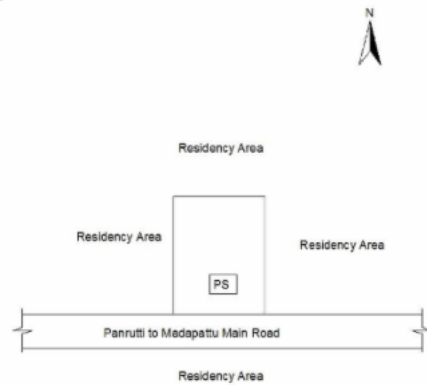

**Google Map View**

**Polling Station Building Front View**

**Polling Station Front View**

**Cad View**

**Key MAP View**

சட்டமன்றத் தொகுதியின் எண் மற்றும் பெயர் : 154-பண்டிடி  
பிரிவு எண் மற்றும் பெயர் 1-வீரப்பெருமாநல்லூர் (வ.கி) மற்றும் (ஊ), குளம் தெரு