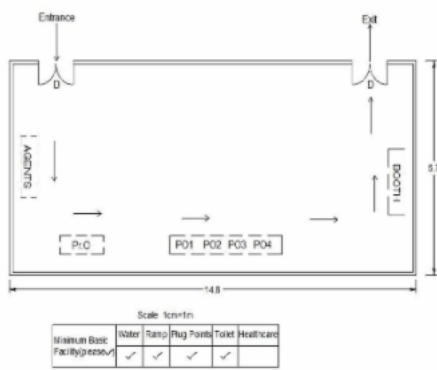

**Google Map View**

**Polling Station Building Front View**

**Polling Station Front View**

**Cad View**

**Key MAP View**

சட்டமன்றத் தொகுதியின் எண் மற்றும் பெயர் : 154-பண்டிடி  
பிரிவு எண் மற்றும் பெயர் 1-வீரப்பெருமாநல்லூர் (வ.கி) மற்றும் (ஊ), குளம் தெரு