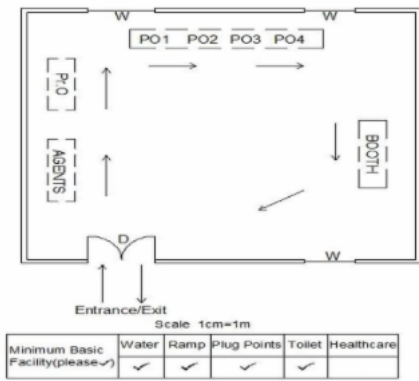

**Google Map View**

**Polling Station Building Front View**

**Polling Station Front View**

**Cad View**

**Key MAP View**

1 பெயர் : சகுந்தலா - கணவர் பெயர்: கண்ணன் - வீட்டு எண் : 1E வயது : 59 பாலினம் : பெண் Photo is available	UOM0247916	2 பெயர் : ரவி - தந்தையின் பெயர்: அப்பாஜி - வீட்டு எண் : 1E வயது : 59 பாலினம் : ஆண் Photo is available	UOM0379925	3 பெயர் : மகாலட்சுமி - கணவர் பெயர்: ரவி - வீட்டு எண் : 1E வயது : 54 பாலினம் : பெண் Photo is available	UOM0379917
4 பெயர் : சரஸ்வதி - தந்தையின் பெயர்: சீனுவாசெட்டியார் - வீட்டு எண் : 1E வயது : 53 பாலினம் : பெண் Photo is available	UOM0474809	5 பெயர் : வள்ளி - கணவர் பெயர்: சேர்மதுரை - வீட்டு எண் : 1E வயது : 50 பாலினம் : பெண் Photo is available	UOM0848473	6 பெயர் : சாந்தா - கணவர் பெயர்: சுப்பிரமணியன் - வீட்டு எண் : 1E வயது : 49 பாலினம் : பெண் Photo is available	UOM0669630
7 பெயர் : முருகன் - தந்தையின் பெயர்: பழனி - வீட்டு எண் : 1E வயது : 48 பாலினம் : ஆண் Photo is available	UOM0248153	8 பெயர் : ருக்குமணி - கணவர் பெயர்: கலியபெருமாள் - வீட்டு எண் : 1E வயது : 47 பாலினம் : பெண் Photo is available	UOM0669747	9 பெயர் : சூஜாதா - கணவர் பெயர்: பிரகாஷ் - வீட்டு எண் : 1E வயது : 46 பாலினம் : பெண் Photo is available	UOM0933804
10 பெயர் : லட்சுமி - கணவர் பெயர்: முருகன் - வீட்டு எண் : 1E வயது : 45 பாலினம் : பெண் Photo is available	UOM0248161	11 பெயர் : பரிமளா - தந்தையின் பெயர்: பழனி - வீட்டு எண் : 1E வயது : 42 பாலினம் : பெண் Photo is available	UOM0247924	12 பெயர் : கண்ணன் - தந்தையின் பெயர்: கலியபெருமாள் - வீட்டு எண் : 1E வயது : 41 பாலினம் : ஆண் Photo is available	UOM0933788
13 பெயர் : முருகவேல் - தந்தையின் பெயர்: கண்ணன் - வீட்டு எண் : 1E வயது : 40 பாலினம் : ஆண் Photo is available	UOM0247643	14 பெயர் : சூதா - கணவர் பெயர்: மணிகண்டன் - வீட்டு எண் : 1E வயது : 39 பாலினம் : பெண் Photo is available	UOM0408518	15 பெயர் : தேவி - கணவர் பெயர்: ராஜா - வீட்டு எண் : 1E வயது : 37 பாலினம் : பெண் Photo is available	UOM0247825
16 பெயர் : எழில்ரசன் - தந்தையின் பெயர்: விஜயராமன் - வீட்டு எண் : 1E வயது : 32 பாலினம் : ஆண் Photo is available	UOM0669523	17 பெயர் : விஜயன் - தந்தையின் பெயர்: சாரங்கபாணி - வீட்டு எண் : 1E வயது : 31 பாலினம் : ஆண் Photo is available	UOM0669473	18 பெயர் : ஐயப்பன் - தந்தையின் பெயர்: சக்கரபாணி - வீட்டு எண் : 1E வயது : 30 பாலினம் : ஆண் Photo is available	UOM0669457
19 பெயர் : ஜெயப்பிரகாஷ் - தந்தையின் பெயர்: சண்முகம் - வீட்டு எண் : 1E வயது : 30 பாலினம் : ஆண் Photo is available	UOM0721662	20 பெயர் : ஐயனார் - தந்தையின் பெயர்: நடராஜன் - வீட்டு எண் : 1E வயது : 28 பாலினம் : ஆண் Photo is available	UOM0933762	21 பெயர் : அம்சவள்ளி கணவர் பெயர்: ரமேஷ் வீட்டு எண் : 005 வயது : 27 பாலினம் : பெண் Photo is available	UOM2258713
22 பெயர் : சரேஷ் - தந்தையின் பெயர்: வேலாயுதம் - வீட்டு எண் : 6A வயது : 38 பாலினம் : ஆண் Photo is available	GDS2854065	23 பெயர் : தீனதயாளன் - தந்தையின் பெயர்: ராமமூர்த்தி - வீட்டு எண் : 15A வயது : 61 பாலினம் : ஆண் Photo is available	GDS2874014	24 பெயர் : ரேணுகா - கணவர் பெயர்: தீனதயாளன் - வீட்டு எண் : 15A வயது : 53 பாலினம் : பெண் Photo is available	GDS2874022
25 பெயர் : கோபிநாத் தந்தையின் பெயர்: அருள்ஜோதி வீட்டு எண் : 30 வயது : 22 பாலினம் : ஆண் Photo is available	UOM1990266	26 பெயர் : மணிகண்டன் - தந்தையின் பெயர்: தண்டபாணி - வீட்டு எண் : 31 வயது : 44 பாலினம் : ஆண் Photo is available	UOM0408534	27 பெயர் : ஜெகன் தந்தையின் பெயர்: எழும்பலை வீட்டு எண் : 35/3 வயது : 31 பாலினம் : ஆண் Photo is available	UOM0996314
28 பெயர் : விஜயலட்சுமி - கணவர் பெயர்: கணேசன் - வீட்டு எண் : 38 வயது : 35 பாலினம் : பெண் Photo is available	UOM0848366	29 பெயர் : ஐயனார் தந்தையின் பெயர்: காளிமுத்து வீட்டு எண் : 47 வயது : 24 பாலினம் : ஆண் Photo is available	UOM2063154	30 பெயர் : செல்வி - கணவர் பெயர்: ஆனந்தன் - வீட்டு எண் : 48-3 வயது : 48 பாலினம் : பெண் Photo is available	UOM0474783