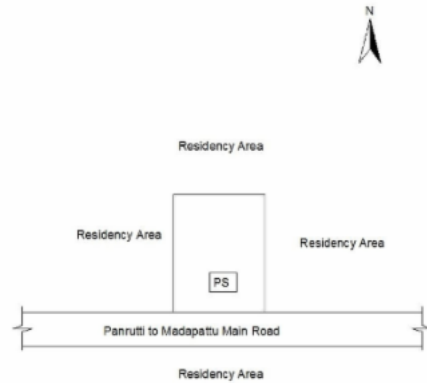

**Google Map View**

**Polling Station Building Front View**

**Polling Station Front View**

**Cad View**

**Key MAP View**

1 பெயர் : சகுந்தலா - கணவர் பெயர்: கண்ணன் - வீட்டு எண் : 1E வயது : 59 பாலினம் : பெண் Photo is available	UOM0247916	2 பெயர் : ரவி - தந்தையின் பெயர்: அப்பாஜி - வீட்டு எண் : 1E வயது : 59 பாலினம் : ஆண் Photo is available	UOM0379925	3 பெயர் : மகாலட்சுமி - கணவர் பெயர்: ரவி - வீட்டு எண் : 1E வயது : 54 பாலினம் : பெண் Photo is available	UOM0379917
4 பெயர் : சரஸ்வதி - தந்தையின் பெயர்: சீனுவாசெட்டியார் - வீட்டு எண் : 1E வயது : 53 பாலினம் : பெண் Photo is available	UOM0474809	5 பெயர் : வள்ளி - கணவர் பெயர்: சேர்மதுரை - வீட்டு எண் : 1E வயது : 50 பாலினம் : பெண் Photo is available	UOM0848473	6 பெயர் : சாந்தா - கணவர் பெயர்: சுப்பிரமணியன் - வீட்டு எண் : 1E வயது : 49 பாலினம் : பெண் Photo is available	UOM0669630
7 பெயர் : முருகன் - தந்தையின் பெயர்: பழனி - வீட்டு எண் : 1E வயது : 48 பாலினம் : ஆண் Photo is available	UOM0248153	8 பெயர் : ருக்குமணி - கணவர் பெயர்: கலியபெருமாள் - வீட்டு எண் : 1E வயது : 47 பாலினம் : பெண் Photo is available	UOM0669747	9 பெயர் : சூஜாதா - கணவர் பெயர்: பிரகாஷ் - வீட்டு எண் : 1E வயது : 46 பாலினம் : பெண் Photo is available	UOM0933804
10 பெயர் : லட்சுமி - கணவர் பெயர்: முருகன் - வீட்டு எண் : 1E வயது : 45 பாலினம் : பெண் Photo is available	UOM0248161	11 பெயர் : பரிமளா - தந்தையின் பெயர்: பழனி - வீட்டு எண் : 1E வயது : 42 பாலினம் : பெண் Photo is available	UOM0247924	12 பெயர் : கண்ணன் - தந்தையின் பெயர்: கலியபெருமாள் - வீட்டு எண் : 1E வயது : 41 பாலினம் : ஆண் Photo is available	UOM0933788
13 பெயர் : முருகவேல் - தந்தையின் பெயர்: கண்ணன் - வீட்டு எண் : 1E வயது : 40 பாலினம் : ஆண் Photo is available	UOM0247643	14 பெயர் : சூதா - கணவர் பெயர்: மணிகண்டன் - வீட்டு எண் : 1E வயது : 39 பாலினம் : பெண் Photo is available	UOM0408518	15 பெயர் : தேவி - கணவர் பெயர்: ராஜா - வீட்டு எண் : 1E வயது : 37 பாலினம் : பெண் Photo is available	UOM0247825
16 பெயர் : எழில்ரசன் - தந்தையின் பெயர்: விஜயராமன் - வீட்டு எண் : 1E வயது : 32 பாலினம் : ஆண் Photo is available	UOM0669523	17 பெயர் : விஜயன் - தந்தையின் பெயர்: சாரங்கபாணி - வீட்டு எண் : 1E வயது : 31 பாலினம் : ஆண் Photo is available	UOM0669473	18 பெயர் : ஐயப்பன் - தந்தையின் பெயர்: சக்கரபாணி - வீட்டு எண் : 1E வயது : 30 பாலினம் : ஆண் Photo is available	UOM0669457
19 பெயர் : ஜெயப்பிரகாஷ் - தந்தையின் பெயர்: சண்முகம் - வீட்டு எண் : 1E வயது : 30 பாலினம் : ஆண் Photo is available	UOM0721662	20 பெயர் : ஐயனார் - தந்தையின் பெயர்: நடராஜன் - வீட்டு எண் : 1E வயது : 28 பாலினம் : ஆண் Photo is available	UOM0933762	21 பெயர் : அம்சவள்ளி கணவர் பெயர்: ரமேஷ் வீட்டு எண் : 005 வயது : 27 பாலினம் : பெண் Photo is available	UOM2258713
22 பெயர் : சரேஷ் - தந்தையின் பெயர்: வேலாயுதம் - வீட்டு எண் : 6A வயது : 38 பாலினம் : ஆண் Photo is available	GDS2854065	23 பெயர் : தீனதயாளன் - தந்தையின் பெயர்: ராமமூர்த்தி - வீட்டு எண் : 15A வயது : 61 பாலினம் : ஆண் Photo is available	GDS2874014	24 பெயர் : ரேணுகா - கணவர் பெயர்: தீனதயாளன் - வீட்டு எண் : 15A வயது : 53 பாலினம் : பெண் Photo is available	GDS2874022
25 பெயர் : கோபிநாத் தந்தையின் பெயர்: அருள்ஜோதி வீட்டு எண் : 30 வயது : 22 பாலினம் : ஆண் Photo is available	UOM1990266	26 பெயர் : மணிகண்டன் - தந்தையின் பெயர்: தண்டபாணி - வீட்டு எண் : 31 வயது : 44 பாலினம் : ஆண் Photo is available	UOM0408534	27 பெயர் : ஜெகன் தந்தையின் பெயர்: எழும்பலை வீட்டு எண் : 35/3 வயது : 31 பாலினம் : ஆண் Photo is available	UOM0996314
28 பெயர் : விஜயலட்சுமி - கணவர் பெயர்: கணேசன் - வீட்டு எண் : 38 வயது : 35 பாலினம் : பெண் Photo is available	UOM0848366	29 பெயர் : ஐயனார் தந்தையின் பெயர்: காளிமுத்து வீட்டு எண் : 47 வயது : 24 பாலினம் : ஆண் Photo is available	UOM2063154	30 பெயர் : செல்வி - கணவர் பெயர்: ஆனந்தன் - வீட்டு எண் : 48-3 வயது : 48 பாலினம் : பெண் Photo is available	UOM0474783