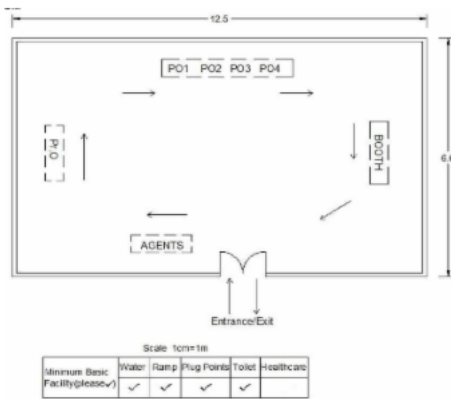

**Google Map View**

**Polling Station Building Front View**

**Polling Station Front View**

**Cad View**

**Key MAP View**

1	UOM1464635	பெயர் : கங்கையம்மாள் - கணவர் பெயர்: நாகமுத்து - வீட்டு எண் : 789 வயது : 69 பாலினம் : பெண்	Photo is available	2	UOM1464643	பெயர் : முருகவேல் - தந்தையின் பெயர்: நாகமுத்து - வீட்டு எண் : 789 வயது : 50 பாலினம் : ஆண்	Photo is available	3	GDS1948199	பெயர் : லட்சுமி - கணவர் பெயர்: முருகவேல் - வீட்டு எண் : 789 வயது : 43 பாலினம் : பெண்	Photo is available
4	UOM1464650	பெயர் : யசோதை - கணவர் பெயர்: சின்னக்கண்ணு - வீட்டு எண் : 790 வயது : 87 பாலினம் : பெண்	Photo is available	5	UOM1464668	பெயர் : கோதண்டபாணி - தந்தையின் பெயர்: சின்னக்கண்ணு - வீட்டு எண் : 790 வயது : 50 பாலினம் : ஆண்	Photo is available	6	GDS1944602	பெயர் : வீரம்மாள் கணவர் பெயர்: கோதண்டபாணி - வீட்டு எண் : 790 வயது : 45 பாலினம் : பெண்	Photo is available
7	UOM1466127	பெயர் : ராஜா - தந்தையின் பெயர்: ஏழுமலை - வீட்டு எண் : 791 வயது : 49 பாலினம் : ஆண்	Photo is available	8	GDS1947787	பெயர் : சந்திரி - கணவர் பெயர்: ராஜா - வீட்டு எண் : 791 வயது : 46 பாலினம் : பெண்	Photo is available	9	GDS2796522	பெயர் : விஜயக்குமார் - தந்தையின் பெயர்: ஏழுமலை - வீட்டு எண் : 791 வயது : 46 பாலினம் : ஆண்	Photo is available
10	GDS1949346	பெயர் : ஆறுமுகம் - தந்தையின் பெயர்: ஏழுமலை - வீட்டு எண் : 791 வயது : 43 பாலினம் : ஆண்	Photo is available	11	UOM0476119	பெயர் : ரமணி - கணவர் பெயர்: விஜயகுமார் - வீட்டு எண் : 791 வயது : 39 பாலினம் : பெண்	Photo is available	12	UOM0992511	பெயர் : ஜெயா கணவர் பெயர்: ஆறுமுகம் வீட்டு எண் : 791 வயது : 37 பாலினம் : பெண்	Photo is available
13	UOM1047273	பெயர் : செளந்தர்யா தந்தையின் பெயர்: ராஜா வீட்டு எண் : 791 வயது : 26 பாலினம் : பெண்	Photo is available	14	UOM2218402	பெயர் : சூர்யா ரா தந்தையின் பெயர்: ராஜா வீட்டு எண் : 791 வயது : 24 பாலினம் : பெண்	Photo is available	15	UOM2209054	பெயர் : அகல்யா ரா தந்தையின் பெயர்: ராஜா வீட்டு எண் : 791 வயது : 21 பாலினம் : பெண்	Photo is available
16	UOM1466150	பெயர் : கேசவன் - தந்தையின் பெயர்: தனபால் - வீட்டு எண் : 792 வயது : 57 பாலினம் : ஆண்	Photo is available	17	UOM0476259	பெயர் : பால்கரன் - தந்தையின் பெயர்: கேசவன் - வீட்டு எண் : 792 வயது : 37 பாலினம் : ஆண்	Photo is available	18	UOM0475830	பெயர் : பாலச்சந்திரன் - தந்தையின் பெயர்: கேசவன் - வீட்டு எண் : 792 வயது : 34 பாலினம் : ஆண்	Photo is available
19	UOM0476085	பெயர் : சாந்திபிரியா - கணவர் பெயர்: பால்கரன் - வீட்டு எண் : 792 வயது : 33 பாலினம் : பெண்	Photo is available	20	UOM0476465	பெயர் : பிரகாஷ் - தந்தையின் பெயர்: பெருமாள் - வீட்டு எண் : 792 வயது : 32 பாலினம் : ஆண்	Photo is available	21	UOM0582627	பெயர் : பாலகுரு - தந்தையின் பெயர்: கேசவன் - வீட்டு எண் : 792 வயது : 31 பாலினம் : ஆண்	Photo is available
22	UOM2219228	பெயர் : ஹேமலதா பா கணவர் பெயர்: பாலகுரு வீட்டு எண் : 792 வயது : 29 பாலினம் : பெண்	Photo is available	23	UOM0933564	பெயர் : பிரமிளா - தந்தையின் பெயர்: பெருமாள் - வீட்டு எண் : 792 வயது : 27 பாலினம் : பெண்	Photo is available	24	UOM1466168	பெயர் : தணிகாசலம் - தந்தையின் பெயர்: மண்ணாங்கட்டி - வீட்டு எண் : 793 வயது : 62 பாலினம் : ஆண்	Photo is available
25	UOM1466176	பெயர் : அங்காளம்மாள் - கணவர் பெயர்: தணிகாசலம் - வீட்டு எண் : 793 வயது : 60 பாலினம் : பெண்	Photo is available	26	UOM0476333	பெயர் : கிருஷ்ணமூர்த்தி - தந்தையின் பெயர்: தணிகாசலம் - வீட்டு எண் : 793 வயது : 37 பாலினம் : ஆண்	Photo is available	27	UOM0670356	பெயர் : ஆதிலட்சுமி - தந்தையின் பெயர்: தணிகாசலம் - வீட்டு எண் : 793 வயது : 30 பாலினம் : பெண்	Photo is available
28	UOM1466184	பெயர் : பெருமாள் - தந்தையின் பெயர்: தனபால் - வீட்டு எண் : 794 வயது : 55 பாலினம் : ஆண்	Photo is available	29	UOM1466192	பெயர் : மலர் - கணவர் பெயர்: பெருமாள் - வீட்டு எண் : 794 வயது : 52 பாலினம் : பெண்	Photo is available	30	UOM0765636	பெயர் : பிரவீனா - தந்தையின் பெயர்: பெருமாள் - வீட்டு எண் : 794 வயது : 29 பாலினம் : பெண்	Photo is available