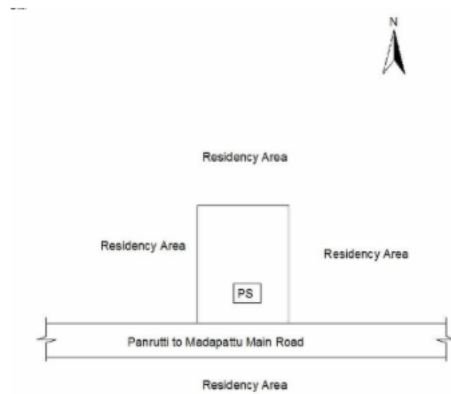

Key MAP View