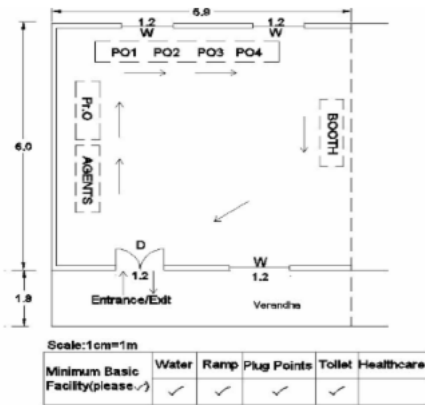

Google Map View

Polling Station Building Front View

Polling Station Front View

Cad View

Key MAP View

1	UOM1784172	பெயர் : பழனிவேல் - தந்தையின் பெயர்: ரங்கசாமி - வீட்டு எண் : 1 வயது : 55 பாலினம் : ஆண்	Photo is available	2	UOM1784180	பெயர் : கங்கம்மாள் - கணவர் பெயர்: பழனிவேல் - வீட்டு எண் : 1 வயது : 50 பாலினம் : பெண்	Photo is available	3	UOM0582809	பெயர் : தேவா - தந்தையின் பெயர்: பழனிவேல் - வீட்டு எண் : 1 வயது : 31 பாலினம் : ஆண்	Photo is available
4	UOM2188936	பெயர் : யுபஸா தந்தையின் பெயர்: சசிகுமார் வீட்டு எண் : 1/49பி வயது : 20 பாலினம் : பெண்	Photo is available	5	UOM0765677	பெயர் : அழகம்மாள் - கணவர் பெயர்: பட்டுசாமி - வீட்டு எண் : 1-192a வயது : 71 பாலினம் : பெண்	Photo is available	6	UOM0333062	பெயர் : கலைச்செல்வி - கணவர் பெயர்: விஜயன் - வீட்டு எண் : 1E வயது : 42 பாலினம் : பெண்	Photo is available
7	UOM0248740	பெயர் : ரதி - கணவர் பெயர்: ரவிச்சந்திரன் - வீட்டு எண் : 1E வயது : 40 பாலினம் : பெண்	Photo is available	8	UOM0248872	பெயர் : கணபதி - தந்தையின் பெயர்: கேசவன் - வீட்டு எண் : 1E வயது : 35 பாலினம் : ஆண்	Photo is available	9	UOM0248773	பெயர் : ராமன் - தந்தையின் பெயர்: சீத்தாராமன் - வீட்டு எண் : 1E வயது : 35 பாலினம் : ஆண்	Photo is available
10	UOM0333112	பெயர் : சந்தேஷ்குமார் - தந்தையின் பெயர்: பாலசுப்பரமணியன் - வீட்டு எண் : 1E வயது : 34 பாலினம் : ஆண்	Photo is available	11	UOM0333013	பெயர் : காளிதாஸ் - தந்தையின் பெயர்: மணிகண்டன் - வீட்டு எண் : 1E வயது : 34 பாலினம் : ஆண்	Photo is available	12	UOM0333138	பெயர் : இலக்கியா - தந்தையின் பெயர்: கலியமூர்த்தி - வீட்டு எண் : 1E வயது : 32 பாலினம் : பெண்	Photo is available
13	UOM0933481	பெயர் : தினேஷ் - தந்தையின் பெயர்: சக்திவேல் - வீட்டு எண் : 1E வயது : 27 பாலினம் : ஆண்	Photo is available	14	UOM0804443	பெயர் : இந்திரா - கணவர் பெயர்: ஜெகநாதன் - வீட்டு எண் : 1-E வயது : 40 பாலினம் : பெண்	Photo is available	15	UOM1794627	பெயர் : இளங்கோவன் - தந்தையின் பெயர்: ராதாகிருஷ்ணன் - வீட்டு எண் : 2 வயது : 49 பாலினம் : ஆண்	Photo is available
16	UOM1794635	பெயர் : கலா - கணவர் பெயர்: மணிமாறன் - வீட்டு எண் : 2 வயது : 48 பாலினம் : பெண்	Photo is available	17	GDS2483402	பெயர் : சக்திவேல் - தந்தையின் பெயர்: பாவாடை - வீட்டு எண் : 2 வயது : 40 பாலினம் : ஆண்	Photo is available	18	UOM2071660	பெயர் : சுபஸ்ரீ தந்தையின் பெயர்: இளமாறன் வீட்டு எண் : 2/2 வயது : 22 பாலினம் : பெண்	Photo is available
19	UOM0670471	பெயர் : ராஜசேகரன் - தந்தையின் பெயர்: ராமமூர்த்தி - வீட்டு எண் : 3-146 வயது : 32 பாலினம் : ஆண்	Photo is available	20	UOM1794643	பெயர் : ராதாகிருஷ்ணன் - தந்தையின் பெயர்: சாமிக்கண்ணு - வீட்டு எண் : 4 வயது : 76 பாலினம் : ஆண்	Photo is available	21	UOM1794650	பெயர் : மணிமாறன் - தந்தையின் பெயர்: ராதாகிருஷ்ணன் - வீட்டு எண் : 4 வயது : 53 பாலினம் : ஆண்	Photo is available
22	UOM1794668	பெயர் : இளமாறன் - தந்தையின் பெயர்: ராதாகிருஷ்ணன் - வீட்டு எண் : 4 வயது : 51 பாலினம் : ஆண்	Photo is available	23	UOM0476788	பெயர் : தனம் - கணவர் பெயர்: இளஞ்செல்வன் - வீட்டு எண் : 4 வயது : 39 பாலினம் : பெண்	Photo is available	24	UOM2246833	பெயர் : தமிழ்செல்வன் இ தந்தையின் பெயர்: இளஞ்செல்வன் வீட்டு எண் : 4/2 வயது : 19 பாலினம் : ஆண்	Photo is available
25	UOM1794676	பெயர் : ராமலிங்கம் - தந்தையின் பெயர்: மாயவன் - வீட்டு எண் : 5 வயது : 62 பாலினம் : ஆண்	Photo is available	26	UOM1794684	பெயர் : பாக்கியம் - கணவர் பெயர்: ராமலிங்கம் - வீட்டு எண் : 5 வயது : 55 பாலினம் : பெண்	Photo is available	27	UOM0734780	பெயர் : ராஜசேகர் - தந்தையின் பெயர்: ராமலிங்கம் - வீட்டு எண் : 5 வயது : 30 பாலினம் : ஆண்	Photo is available
28	GDS2932762	பெயர் : மஞ்சளா - கணவர் பெயர்: பார்த்திபன் - வீட்டு எண் : 5-1 வயது : 38 பாலினம் : பெண்	Photo is available	29	GDS2932747	பெயர் : தேசங்கு - தந்தையின் பெயர்: ராமலிங்கம் - வீட்டு எண் : 5-1 வயது : 36 பாலினம் : ஆண்	Photo is available	30	UOM1790179	பெயர் : சேகர் - தந்தையின் பெயர்: ராமசந்திரன் - வீட்டு எண் : 6 வயது : 61 பாலினம் : ஆண்	Photo is available