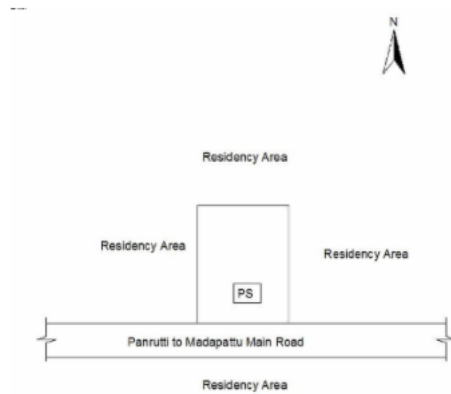

Google Map View

Polling Station Building Front View

Polling Station Front View

Cad View

Key MAP View

1	UOM1784172	பெயர் : பழனிவேல் - தந்தையின் பெயர்: ரங்கசாமி - வீட்டு எண் : 1 வயது : 55 பாலினம் : ஆண்	Photo is available	2	UOM1784180	பெயர் : கங்கம்மாள் - கணவர் பெயர்: பழனிவேல் - வீட்டு எண் : 1 வயது : 50 பாலினம் : பெண்	Photo is available	3	UOM0582809	பெயர் : தேவா - தந்தையின் பெயர்: பழனிவேல் - வீட்டு எண் : 1 வயது : 31 பாலினம் : ஆண்	Photo is available
4	UOM2188936	பெயர் : யுபஸா தந்தையின் பெயர்: சசிகுமார் வீட்டு எண் : 1/49பி வயது : 20 பாலினம் : பெண்	Photo is available	5	UOM0765677	பெயர் : அழகம்மாள் - கணவர் பெயர்: பட்டுசாமி - வீட்டு எண் : 1-192a வயது : 71 பாலினம் : பெண்	Photo is available	6	UOM0333062	பெயர் : கலைச்செல்வி - கணவர் பெயர்: விஜயன் - வீட்டு எண் : 1E வயது : 42 பாலினம் : பெண்	Photo is available
7	UOM0248740	பெயர் : ரதி - கணவர் பெயர்: ரவிச்சந்திரன் - வீட்டு எண் : 1E வயது : 40 பாலினம் : பெண்	Photo is available	8	UOM0248872	பெயர் : கணபதி - தந்தையின் பெயர்: கேசவன் - வீட்டு எண் : 1E வயது : 35 பாலினம் : ஆண்	Photo is available	9	UOM0248773	பெயர் : ராமன் - தந்தையின் பெயர்: சீத்தாராமன் - வீட்டு எண் : 1E வயது : 35 பாலினம் : ஆண்	Photo is available
10	UOM0333112	பெயர் : சந்தேஷ்குமார் - தந்தையின் பெயர்: பாலசுப்பரமணியன் - வீட்டு எண் : 1E வயது : 34 பாலினம் : ஆண்	Photo is available	11	UOM0333013	பெயர் : காளிதாஸ் - தந்தையின் பெயர்: மணிகண்டன் - வீட்டு எண் : 1E வயது : 34 பாலினம் : ஆண்	Photo is available	12	UOM0333138	பெயர் : இலக்கியா - தந்தையின் பெயர்: கலியமூர்த்தி - வீட்டு எண் : 1E வயது : 32 பாலினம் : பெண்	Photo is available
13	UOM0933481	பெயர் : தினேஷ் - தந்தையின் பெயர்: சக்திவேல் - வீட்டு எண் : 1E வயது : 27 பாலினம் : ஆண்	Photo is available	14	UOM0804443	பெயர் : இந்திரா - கணவர் பெயர்: ஜெகநாதன் - வீட்டு எண் : 1-E வயது : 40 பாலினம் : பெண்	Photo is available	15	UOM1794627	பெயர் : இளங்கோவன் - தந்தையின் பெயர்: ராதாகிருஷ்ணன் - வீட்டு எண் : 2 வயது : 49 பாலினம் : ஆண்	Photo is available
16	UOM1794635	பெயர் : கலா - கணவர் பெயர்: மணிமாறன் - வீட்டு எண் : 2 வயது : 48 பாலினம் : பெண்	Photo is available	17	GDS2483402	பெயர் : சக்திவேல் - தந்தையின் பெயர்: பாவாடை - வீட்டு எண் : 2 வயது : 40 பாலினம் : ஆண்	Photo is available	18	UOM2071660	பெயர் : சுபஸ்ரீ தந்தையின் பெயர்: இளமாறன் வீட்டு எண் : 2/2 வயது : 22 பாலினம் : பெண்	Photo is available
19	UOM0670471	பெயர் : ராஜசேகரன் - தந்தையின் பெயர்: ராமமூர்த்தி - வீட்டு எண் : 3-146 வயது : 32 பாலினம் : ஆண்	Photo is available	20	UOM1794643	பெயர் : ராதாகிருஷ்ணன் - தந்தையின் பெயர்: சாமிக்கண்ணு - வீட்டு எண் : 4 வயது : 76 பாலினம் : ஆண்	Photo is available	21	UOM1794650	பெயர் : மணிமாறன் - தந்தையின் பெயர்: ராதாகிருஷ்ணன் - வீட்டு எண் : 4 வயது : 53 பாலினம் : ஆண்	Photo is available
22	UOM1794668	பெயர் : இளமாறன் - தந்தையின் பெயர்: ராதாகிருஷ்ணன் - வீட்டு எண் : 4 வயது : 51 பாலினம் : ஆண்	Photo is available	23	UOM0476788	பெயர் : தனம் - கணவர் பெயர்: இளஞ்செல்வன் - வீட்டு எண் : 4 வயது : 39 பாலினம் : பெண்	Photo is available	24	UOM2246833	பெயர் : தமிழ்செல்வன் இ தந்தையின் பெயர்: இளஞ்செல்வன் வீட்டு எண் : 4/2 வயது : 19 பாலினம் : ஆண்	Photo is available
25	UOM1794676	பெயர் : ராமலிங்கம் - தந்தையின் பெயர்: மாயவன் - வீட்டு எண் : 5 வயது : 62 பாலினம் : ஆண்	Photo is available	26	UOM1794684	பெயர் : பாக்கியம் - கணவர் பெயர்: ராமலிங்கம் - வீட்டு எண் : 5 வயது : 55 பாலினம் : பெண்	Photo is available	27	UOM0734780	பெயர் : ராஜசேகர் - தந்தையின் பெயர்: ராமலிங்கம் - வீட்டு எண் : 5 வயது : 30 பாலினம் : ஆண்	Photo is available
28	GDS2932762	பெயர் : மஞ்சளா - கணவர் பெயர்: பார்த்திபன் - வீட்டு எண் : 5-1 வயது : 38 பாலினம் : பெண்	Photo is available	29	GDS2932747	பெயர் : தேசங்கு - தந்தையின் பெயர்: ராமலிங்கம் - வீட்டு எண் : 5-1 வயது : 36 பாலினம் : ஆண்	Photo is available	30	UOM1790179	பெயர் : சேகர் - தந்தையின் பெயர்: ராமசந்திரன் - வீட்டு எண் : 6 வயது : 61 பாலினம் : ஆண்	Photo is available