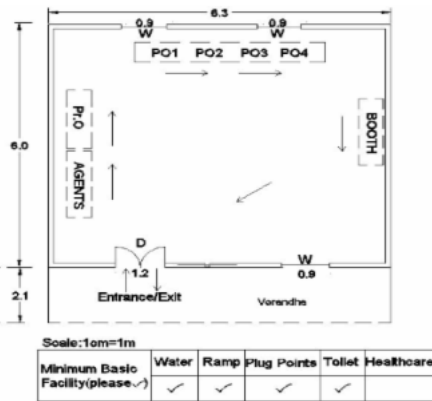

Google Map View

Polling Station Building Front View

Polling Station Front View

Cad View

Key MAP View

1	GDS1053560	பெயர் : மாணிக்கம் - தந்தையின் பெயர்: சின்னசாமி - வீட்டு எண் : 1 வயது : 71 பாலினம் : ஆண்	Photo is available	2	GDS1053495	பெயர் : ராணி - கணவர் பெயர்: மாணிக்கம் - வீட்டு எண் : 1 வயது : 66 பாலினம் : பெண்	Photo is available	3	GDS1757798	பெயர் : சதீஷ் - தந்தையின் பெயர்: மாணிக்கம் - வீட்டு எண் : 1 வயது : 42 பாலினம் : ஆண்	Photo is available
4	UOM1048917	பெயர் : கோகுலக்ரிஷ்ணன் தந்தையின் பெயர்: சக்திவேல் வீட்டு எண் : 1 வயது : 25 பாலினம் : ஆண்	Photo is available	5	UOM2052835	பெயர் : புருஷோத்தமன் தந்தையின் பெயர்: சக்திவேல் வீட்டு எண் : 1 வயது : 23 பாலினம் : ஆண்	Photo is available	6	UOM0477695	பெயர் : குள்ளம்மாள் - கணவர் பெயர்: நடேசன் - வீட்டு எண் : 1E வயது : 72 பாலினம் : பெண்	Photo is available
7	UOM0933036	பெயர் : குப்பம்மாள் - கணவர் பெயர்: பாண்டிரங்கன் - வீட்டு எண் : 1E வயது : 69 பாலினம் : பெண்	Photo is available	8	UOM0477620	பெயர் : சுலேச்சனா - கணவர் பெயர்: ராகு - வீட்டு எண் : 1E வயது : 63 பாலினம் : பெண்	Photo is available	9	UOM0477661	பெயர் : மஞ்சளா - கணவர் பெயர்: ஏழுமலை - வீட்டு எண் : 1E வயது : 58 பாலினம் : பெண்	Photo is available
10	UOM0477711	பெயர் : செந்தாமரை - கணவர் பெயர்: ஜெயராமன் - வீட்டு எண் : 1E வயது : 48 பாலினம் : பெண்	Photo is available	11	UOM0584185	பெயர் : கலையரசி - கணவர் பெயர்: சேதுராஜன் - வீட்டு எண் : 1E வயது : 48 பாலினம் : பெண்	Photo is available	12	UOM0477596	பெயர் : ஜெயராமன் - தந்தையின் பெயர்: பாவாடை - வீட்டு எண் : 1E வயது : 45 பாலினம் : ஆண்	Photo is available
13	UOM0477729	பெயர் : மச்சகாந்தி - கணவர் பெயர்: முனியன் - வீட்டு எண் : 1E வயது : 45 பாலினம் : பெண்	Photo is available	14	UOM0477588	பெயர் : பழனி - தந்தையின் பெயர்: தேவராஜ் - வீட்டு எண் : 1E வயது : 44 பாலினம் : ஆண்	Photo is available	15	UOM0477752	பெயர் : உத்திராம்பாள் - கணவர் பெயர்: பழனி - வீட்டு எண் : 1E வயது : 41 பாலினம் : பெண்	Photo is available
16	UOM0477679	பெயர் : மஞ்சு - கணவர் பெயர்: ரவி - வீட்டு எண் : 1E வயது : 41 பாலினம் : பெண்	Photo is available	17	UOM0477646	பெயர் : ஜெயசுதா - கணவர் பெயர்: மூர்த்தி - வீட்டு எண் : 1E வயது : 41 பாலினம் : பெண்	Photo is available	18	UOM0477521	பெயர் : சிவக்குமார் - தந்தையின் பெயர்: மன்னாதன் - வீட்டு எண் : 1E வயது : 41 பாலினம் : ஆண்	Photo is available
19	UOM0477653	பெயர் : விஜயலட்சுமி - கணவர் பெயர்: சிவக்குமார் - வீட்டு எண் : 1E வயது : 39 பாலினம் : பெண்	Photo is available	20	UOM0477737	பெயர் : பிரியா - கணவர் பெயர்: ஜெயச்சந்திரன் - வீட்டு எண் : 1E வயது : 38 பாலினம் : பெண்	Photo is available	21	UOM0477497	பெயர் : பாலமுரளி - தந்தையின் பெயர்: நரசிம்மன் - வீட்டு எண் : 1E வயது : 37 பாலினம் : ஆண்	Photo is available
22	UOM0477604	பெயர் : செந்தாமரைக்கண்ணன் - தந்தையின் பெயர்: கிருஷ்ணன் - வீட்டு எண் : 1E வயது : 35 பாலினம் : ஆண்	Photo is available	23	UOM0477612	பெயர் : ஜயப்பன் - தந்தையின் பெயர்: மாயவன் - வீட்டு எண் : 1E வயது : 35 பாலினம் : ஆண்	Photo is available	24	UOM0477554	பெயர் : கோபாலகிருஷ்ணன் - தந்தையின் பெயர்: மகாலட்சுமி - வீட்டு எண் : 1E வயது : 35 பாலினம் : ஆண்	Photo is available
25	UOM0477547	பெயர் : கோபாலகிருஷ்ணன் - தந்தையின் பெயர்: ஏழுமலை - வீட்டு எண் : 1E வயது : 35 பாலினம் : ஆண்	Photo is available	26	UOM0249953	பெயர் : குமரேசன் - தந்தையின் பெயர்: சுந்தரம் - வீட்டு எண் : 1E வயது : 34 பாலினம் : ஆண்	Photo is available	27	UOM0477562	பெயர் : ரகு - தந்தையின் பெயர்: கதிர்வேல் - வீட்டு எண் : 1E வயது : 34 பாலினம் : ஆண்	Photo is available
28	UOM0477638	பெயர் : தேவி - தந்தையின் பெயர்: பழனிசாமி - வீட்டு எண் : 1E வயது : 33 பாலினம் : பெண்	Photo is available	29	UOM0477539	பெயர் : பாலாஜி - தந்தையின் பெயர்: ராஜகோபால் - வீட்டு எண் : 1E வயது : 32 பாலினம் : ஆண்	Photo is available	30	UOM0804666	பெயர் : சோழன் - தந்தையின் பெயர்: ஜெயராமன் - வீட்டு எண் : 1E வயது : 31 பாலினம் : ஆண்	Photo is available