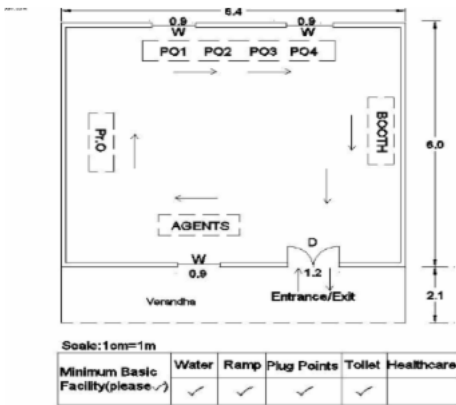

**Google Map View**

**Polling Station Building Front View**

**Polling Station Front View**

**Cad View**

**Key MAP View**

1 பெயர் : அபிநயா சேட்டு தந்தையின் பெயர்: சேட்டு வீட்டு எண் : 0 வயது : 21 பாலினம் : பெண் Photo is available	UOM2267755	2 பெயர் : முருகன் தந்தையின் பெயர்: தங்கராசு வீட்டு எண் : 1 வயது : 64 பாலினம் : ஆண் Photo is available	UOM0996082	3 பெயர் : மதியழகன் தந்தையின் பெயர்: சண்முகம் வீட்டு எண் : 1 வயது : 30 பாலினம் : ஆண் Photo is available	UOM0996116
4 பெயர் : லட்சுமி - கணவர் பெயர்: வீரமுத்து - வீட்டு எண் : 1E வயது : 62 பாலினம் : பெண் Photo is available	UOM0380519	5 பெயர் : வனிதா - கணவர் பெயர்: சிவக்குமார் - வீட்டு எண் : 1E வயது : 40 பாலினம் : பெண் Photo is available	UOM0380352	6 பெயர் : சுகுமார் - தந்தையின் பெயர்: அஞ்சாபுலி - வீட்டு எண் : 1E வயது : 40 பாலினம் : ஆண் Photo is available	UOM0380444
7 பெயர் : வசலிங்கம் - தந்தையின் பெயர்: வீரமுத்து - வீட்டு எண் : 1E வயது : 40 பாலினம் : ஆண் Photo is available	UOM0380378	8 பெயர் : ராஜராஜன் - தந்தையின் பெயர்: கோவிந்தன் - வீட்டு எண் : 1E வயது : 33 பாலினம் : ஆண் Photo is available	UOM0584011	9 பெயர் : செல்வராணி - தந்தையின் பெயர்: செல்வராசு - வீட்டு எண் : 1E வயது : 29 பாலினம் : பெண் Photo is available	UOM0766246
10 பெயர் : பாண்டியன் - தந்தையின் பெயர்: கிருஷ்ணமூர்த்தி - வீட்டு எண் : 1E வயது : 28 பாலினம் : ஆண் Photo is available	UOM0849901	11 பெயர் : சந்தியா தந்தையின் பெயர்: முருகன் வீட்டு எண் : 1இ வயது : 26 பாலினம் : பெண் Photo is available	UOM1903269	12 பெயர் : ஸ்ரீதர் தாயின் பெயர்: ஜானகி வீட்டு எண் : 1இ வயது : 24 பாலினம் : ஆண் Photo is available	UOM1904010
13 பெயர் : ஜெயபாலன் தந்தையின் பெயர்: சந்திரா வீட்டு எண் : 1இ வயது : 23 பாலினம் : ஆண் Photo is available	UOM1904309	14 பெயர் : நாராயணன் - தந்தையின் பெயர்: மாயவன் - வீட்டு எண் : 32 வயது : 55 பாலினம் : ஆண் Photo is available	UOM0477877	15 பெயர் : விஜயா - கணவர் பெயர்: நாராயணன் - வீட்டு எண் : 32 வயது : 50 பாலினம் : பெண் Photo is available	UOM0477901
S 16 பெயர் : தமிழ்செல்வன் தந்தையின் பெயர்: ராமலிங்கம் வீட்டு எண் : 35 வயது : 24 பாலினம் : ஆண் DELETED Photo is available	UOM1904002	17 பெயர் : அட்சயா தந்தையின் பெயர்: பழனி வீட்டு எண் : 36 வயது : 21 பாலினம் : பெண் Photo is available	UOM2056422	18 பெயர் : குமாரி - கணவர் பெயர்: ஆனந்தன் - வீட்டு எண் : 40 வயது : 44 பாலினம் : பெண் Photo is available	UOM0583997
19 பெயர் : அங்கம்மா தந்தையின் பெயர்: அன்பழகன் வீட்டு எண் : 90 வயது : 21 பாலினம் : பெண் Photo is available	UOM2056455	20 பெயர் : மணிகண்டன் தந்தையின் பெயர்: மண்ணாங்கட்டி வீட்டு எண் : 94 வயது : 34 பாலினம் : ஆண் Photo is available	UOM1001643	21 பெயர் : கோமதி தந்தையின் பெயர்: நாராயணன் வீட்டு எண் : 122 வயது : 21 பாலினம் : பெண் Photo is available	UOM2056265
22 பெயர் : நிர்மலா தந்தையின் பெயர்: செல்வராசு வீட்டு எண் : 122 வயது : 21 பாலினம் : பெண் Photo is available	UOM2056372	23 பெயர் : சுரேந்திரன் தந்தையின் பெயர்: குப்பன் வீட்டு எண் : 125 வயது : 21 பாலினம் : ஆண் Photo is available	UOM2056663	24 பெயர் : பூமாதேவி - கணவர் பெயர்: கலியன் - வீட்டு எண் : 290 வயது : 69 பாலினம் : பெண் Photo is available	UOM0722199
25 பெயர் : கண்ணன் - தந்தையின் பெயர்: ராமகிருஷ்ணன் - வீட்டு எண் : 301 வயது : 41 பாலினம் : ஆண் Photo is available	UOM0477919	26 பெயர் : சவிதா கணவர் பெயர்: பாலமுருகன் வீட்டு எண் : 380 வயது : 38 பாலினம் : பெண் Photo is available	UOM0995076	27 பெயர் : கோவிந்தராஜ் - தந்தையின் பெயர்: மண்ணாங்கட்டி - வீட்டு எண் : 440 வயது : 38 பாலினம் : ஆண் Photo is available	UOM0048314
28 பெயர் : அமுதா - கணவர் பெயர்: ராமச்சந்திரன் - வீட்டு எண் : 447 வயது : 46 பாலினம் : பெண் Photo is available	GDS2758357	29 பெயர் : குமரேசன் தந்தையின் பெயர்: அர்ஜுனன் வீட்டு எண் : 447 வயது : 25 பாலினம் : ஆண் Photo is available	UOM1123553	30 பெயர் : குனா - கணவர் பெயர்: சேட்டு - வீட்டு எண் : 453 வயது : 44 பாலினம் : பெண் Photo is available	GDS2482594