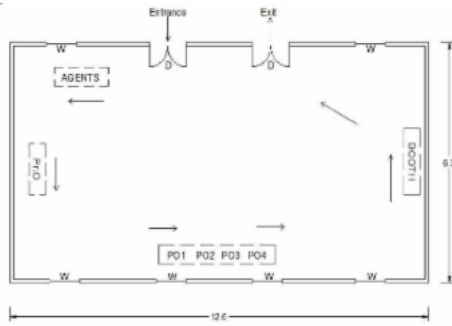

Google Map View

Polling Station Building Front View

Polling Station Front View

Cad View

Scale: 1cm=1m

Minimum Basic Facility/amenity	Water	Power	Flag	Points Table	Healthcare
	✓	✓	✓	✓	✓

Key MAP View

1 பெயர் : சரலா தந்தையின் பெயர்: ராமதாஸ் வீட்டு எண் : 0 வயது : 37 பாலினம் : பெண் Photo is available UOM1939362	2 பெயர் : கண்ணன் - தந்தையின் பெயர்: முருகேசன் - வீட்டு எண் : 1 வயது : 71 பாலினம் : ஆண் Photo is available UOM1228709	3 பெயர் : சுதாகர் - தந்தையின் பெயர்: கண்ணன் - வீட்டு எண் : 1A1 வயது : 47 பாலினம் : ஆண் Photo is available GDS1121268
4 பெயர் : தேன்மொழி - தந்தையின் பெயர்: சிவராமன் - வீட்டு எண் : 1E வயது : 39 பாலினம் : பெண் Photo is available UOM0850008	5 பெயர் : சரஸ்வதி - கணவர் பெயர்: பாலமுருகன் - வீட்டு எண் : 1E வயது : 38 பாலினம் : பெண் Photo is available UOM0849992	6 பெயர் : விஜயலட்சுமி - கணவர் பெயர்: ராஜேந்திரன் - வீட்டு எண் : 1E வயது : 34 பாலினம் : பெண் Photo is available UOM0849984
7 பெயர் : கனிமொழி - கணவர் பெயர்: விஜி - வீட்டு எண் : 1E வயது : 33 பாலினம் : பெண் Photo is available UOM0850040	8 பெயர் : ராதிகா - தந்தையின் பெயர்: மணிவேல் - வீட்டு எண் : 1E வயது : 33 பாலினம் : பெண் Photo is available UOM0850107	9 பெயர் : சதாசிவம் - தந்தையின் பெயர்: கலியமூர்த்தி - வீட்டு எண் : 1E வயது : 33 பாலினம் : ஆண் Photo is available UOM0380527
10 பெயர் : அன்பரசன் - தந்தையின் பெயர்: அஸ்வத்தாமன் - வீட்டு எண் : 1E வயது : 33 பாலினம் : ஆண் Photo is available UOM0722215	11 பெயர் : சிவபெருமாள் - தந்தையின் பெயர்: சக்திவேல் - வீட்டு எண் : 1E வயது : 33 பாலினம் : ஆண் Photo is available UOM0478271	12 பெயர் : சிவகாமி - தந்தையின் பெயர்: சக்திவேல் - வீட்டு எண் : 1E வயது : 31 பாலினம் : பெண் Photo is available UOM0584490
# 13 பெயர் : ஐயப்பன் தந்தையின் பெயர்: சுப்ரமணியன் - வீட்டு எண் : எண் 20 வயது : 30 பாலினம் : ஆண் Photo is available UOM0584391	14 பெயர் : ரேவதி - கணவர் பெயர்: ராஜதுரை - வீட்டு எண் : 1E வயது : 30 பாலினம் : பெண் Photo is available UOM0970475	15 பெயர் : கதிரவன் - தந்தையின் பெயர்: மதுசூதணன் - வீட்டு எண் : 1E வயது : 29 பாலினம் : ஆண் Photo is available UOM0850024
16 பெயர் : கமலகண்ணன் - தந்தையின் பெயர்: பாலசுப்பரமணியன் - வீட்டு எண் : 1E வயது : 28 பாலினம் : ஆண் Photo is available UOM0849943	17 பெயர் : விக்கனேஷ் - தந்தையின் பெயர்: மூர்த்தி - வீட்டு எண் : 1E வயது : 28 பாலினம் : ஆண் Photo is available UOM0849950	18 பெயர் : கிருஷ்ணமூர்த்தி - தந்தையின் பெயர்: இளங்கோவன் - வீட்டு எண் : 1E வயது : 28 பாலினம் : ஆண் Photo is available UOM0850149
19 பெயர் : சசிக்குமார் - தந்தையின் பெயர்: சீனு - வீட்டு எண் : 1E வயது : 28 பாலினம் : ஆண் Photo is available UOM0970517	20 பெயர் : மஞ்சு கணவர் பெயர்: ரவிக்குமார் வீட்டு எண் : 1இ வயது : 28 பாலினம் : பெண் Photo is available UOM1948488	21 பெயர் : அருந்ததி - தந்தையின் பெயர்: அஸ்வத்தமன் - வீட்டு எண் : 1E வயது : 28 பாலினம் : பெண் Photo is available UOM0850172
22 பெயர் : ஜெயக்குமார் - தந்தையின் பெயர்: குப்பன் - வீட்டு எண் : 1e வயது : 27 பாலினம் : ஆண் Photo is available UOM0970525	23 பெயர் : கலியமூர்த்தி - தந்தையின் பெயர்: மணவாளன் - வீட்டு எண் : 2 வயது : 66 பாலினம் : ஆண் Photo is available UOM1241801	24 பெயர் : மல்லிகா - கணவர் பெயர்: கலியமூர்த்தி - வீட்டு எண் : 2 வயது : 59 பாலினம் : பெண் Photo is available UOM1241819
25 பெயர் : சுப்பரமணி - தந்தையின் பெயர்: மணவாளன் - வீட்டு எண் : 2 வயது : 58 பாலினம் : ஆண் Photo is available UOM1241827	26 பெயர் : வேலு - தந்தையின் பெயர்: மணவாளன் - வீட்டு எண் : 2 வயது : 57 பாலினம் : ஆண் Photo is available UOM1241835	27 பெயர் : பாபு - தந்தையின் பெயர்: மணவாளன் - வீட்டு எண் : 2 வயது : 52 பாலினம் : ஆண் Photo is available UOM1241843
28 பெயர் : கற்பகவல்லி - கணவர் பெயர்: வேலு - வீட்டு எண் : 2 வயது : 51 பாலினம் : பெண் Photo is available GDS1888148	29 பெயர் : அமுதா - கணவர் பெயர்: சுப்பிரமணி - வீட்டு எண் : 2 வயது : 49 பாலினம் : பெண் Photo is available GDS2780575	30 பெயர் : வள்ளி - கணவர் பெயர்: பாபு - வீட்டு எண் : 2 வயது : 43 பாலினம் : பெண் Photo is available GDS1888197