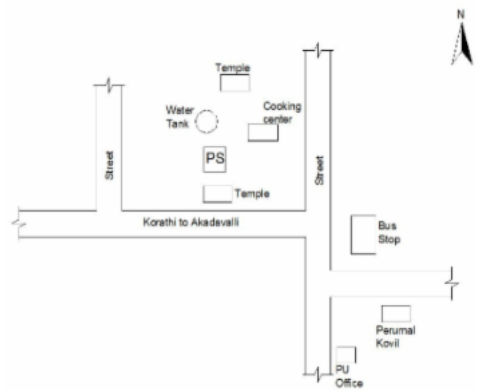

Google Map View

Polling Station Building Front View

Polling Station Front View

Cad View

Key MAP View

சட்டமன்றத் தொகுதியின் எண் மற்றும் பெயர் : 154-பண்டி
பிரிவு எண் மற்றும் பெயர் 1-அக்கடவல்லி (வ.கி) மற்றும் (ஊ), வடக்கு தெரு