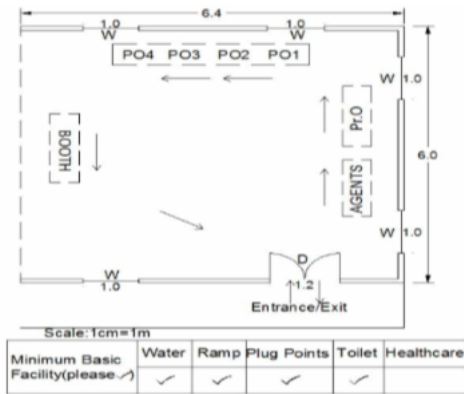

Google Map View

Polling Station Building Front View

Polling Station Front View

Cad View

Key MAP View

சட்டமன்றத் தொகுதியின் எண் மற்றும் பெயர் : 154-பண்டி
பிரிவு எண் மற்றும் பெயர் 1-அக்கடவல்லி (வ.கி) மற்றும் (ஊ), வடக்கு தெரு