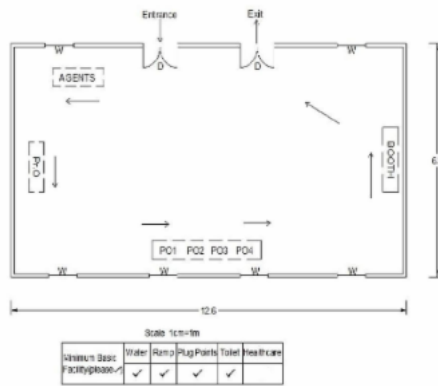

Google Map View

Polling Station Building Front View

Polling Station Front View

Cad View

Key MAP View

1	UOM0765818	பெயர் : பத்மாவதி - கணவர் பெயர்: சக்திவேல் - வீட்டு எண் : 1 வயது : 35 பாலினம் : பெண்	Photo is available	2	UOM0478727	பெயர் : சுதா - கணவர் பெயர்: ரவிச்சந்திரன் - வீட்டு எண் : 1E வயது : 44 பாலினம் : பெண்	Photo is available	3	UOM0478545	பெயர் : மலர்விழி - கணவர் பெயர்: புருஷோத்தமன் - வீட்டு எண் : 1E வயது : 43 பாலினம் : பெண்	Photo is available
4	UOM0478743	பெயர் : பூமாதேவி - கணவர் பெயர்: சிவக்குமார் - வீட்டு எண் : 1E வயது : 42 பாலினம் : பெண்	Photo is available	5	UOM0334045	பெயர் : நதியத - கணவர் பெயர்: தேவநாதன் - வீட்டு எண் : 1E வயது : 40 பாலினம் : பெண்	Photo is available	6	UOM0478453	பெயர் : வைத்தியநாதன் - தந்தையின் பெயர்: வீரப்பன் - வீட்டு எண் : 1E வயது : 39 பாலினம் : ஆண்	Photo is available
7	UOM0334052	பெயர் : சித்ரா - கணவர் பெயர்: வவசந்தராஜா - வீட்டு எண் : 1E வயது : 36 பாலினம் : பெண்	Photo is available	8	UOM0850354	பெயர் : பவானி - கணவர் பெயர்: குமார் - வீட்டு எண் : 1E வயது : 35 பாலினம் : பெண்	Photo is available	9	UOM0478503	பெயர் : சசிக்குமார் - தந்தையின் பெயர்: பாஸ்கரன் - வீட்டு எண் : 1E வயது : 32 பாலினம் : ஆண்	Photo is available
10	UOM0478602	பெயர் : ராதாகிருஷ்ணன் - தந்தையின் பெயர்: பூமிநாதன் - வீட்டு எண் : 1E வயது : 32 பாலினம் : ஆண்	Photo is available	11	UOM0478479	பெயர் : ரகு - தந்தையின் பெயர்: வீரப்பன் - வீட்டு எண் : 1E வயது : 32 பாலினம் : ஆண்	Photo is available	12	UOM0478487	பெயர் : காயத்திரி - தந்தையின் பெயர்: அய்யனார் - வீட்டு எண் : 1E வயது : 32 பாலினம் : பெண்	Photo is available
13	UOM0478537	பெயர் : சரவணன் - தந்தையின் பெயர்: முருகன் - வீட்டு எண் : 1E வயது : 32 பாலினம் : ஆண்	Photo is available	14	UOM0478560	பெயர் : மதன் - தந்தையின் பெயர்: குமார் - வீட்டு எண் : 1E வயது : 32 பாலினம் : ஆண்	Photo is available	15	UOM0478636	பெயர் : பழனி - தந்தையின் பெயர்: வேலு - வீட்டு எண் : 1E வயது : 32 பாலினம் : ஆண்	Photo is available
16	UOM0850214	பெயர் : ஆனந்த் தந்தையின் பெயர்: ராமர் - வீட்டு எண் : 1E வயது : 32 பாலினம் : ஆண்	Photo is available	17	UOM0917021	பெயர் : அருள்ஜோதி - தந்தையின் பெயர்: பாண்டு - வீட்டு எண் : 1E வயது : 31 பாலினம் : ஆண்	Photo is available	18	UOM0850263	பெயர் : நிரஞ்சனா - கணவர் பெயர்: சந்திரன் - வீட்டு எண் : 1E வயது : 30 பாலினம் : பெண்	Photo is available
19	UOM0804740	பெயர் : ஜெயபுரீ ஜி தந்தையின் பெயர்: கோவிந்தன் - வீட்டு எண் : 1E வயது : 30 பாலினம் : பெண்	Photo is available	20	UOM0850388	பெயர் : ஐயனார் - தந்தையின் பெயர்: ஆறுமுகம் - வீட்டு எண் : 1E வயது : 29 பாலினம் : ஆண்	Photo is available	21	UOM0850404	பெயர் : ஆனந்தன் - தந்தையின் பெயர்: பூமிநாதன் - வீட்டு எண் : 1E வயது : 28 பாலினம் : ஆண்	Photo is available
22	UOM0850230	பெயர் : கிருஷ்ணன் - தந்தையின் பெயர்: தங்கராசு - வீட்டு எண் : 1E வயது : 28 பாலினம் : ஆண்	Photo is available	23	UOM0970608	பெயர் : விஜயன் - தந்தையின் பெயர்: திருமலைவாசன் - வீட்டு எண் : 1E வயது : 27 பாலினம் : ஆண்	Photo is available	24	UOM0932913	பெயர் : கீர்த்தனா - கணவர் பெயர்: விஜயன் வீட்டு எண் : 1E வயது : 27 பாலினம் : பெண்	Photo is available
25	UOM0478677	பெயர் : பரமேஸ்வரி - கணவர் பெயர்: குருசந்திரன் - வீட்டு எண் : 3 வயது : 34 பாலினம் : பெண்	Photo is available	26	UOM1406594	பெயர் : கௌசல்யா - கணவர் பெயர்: கலியபெருமாள் - வீட்டு எண் : 36 வயது : 72 பாலினம் : பெண்	Photo is available	27	GDS1886332	பெயர் : சத்தியா - கணவர் பெயர்: ரங்கநாதன் - வீட்டு எண் : 36 வயது : 53 பாலினம் : பெண்	Photo is available
28	UOM1406602	பெயர் : லட்சுமி - கணவர் பெயர்: பரசுராமன் - வீட்டு எண் : 37 வயது : 77 பாலினம் : பெண்	Photo is available	29	UOM1406610	பெயர் : லோகநாதன் - தந்தையின் பெயர்: பரசுராமன் - வீட்டு எண் : 37 வயது : 52 பாலினம் : ஆண்	Photo is available	30	UOM0171629	பெயர் : திருசங்கு - தந்தையின் பெயர்: கலியபெருமாள் - வீட்டு எண் : 37 வயது : 45 பாலினம் : ஆண்	Photo is available