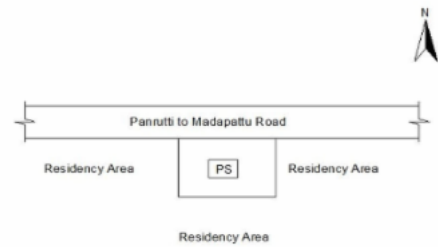

Google Map View

Polling Station Building Front View

Polling Station Front View

Cad View

Key MAP View

1	UOM0765818	பெயர் : பத்மாவதி - கணவர் பெயர்: சக்திவேல் - வீட்டு எண் : 1 வயது : 35 பாலினம் : பெண்	Photo is available	2	UOM0478727	பெயர் : சுதா - கணவர் பெயர்: ரவிச்சந்திரன் - வீட்டு எண் : 1E வயது : 44 பாலினம் : பெண்	Photo is available	3	UOM0478545	பெயர் : மலர்விழி - கணவர் பெயர்: புருஷோத்தமன் - வீட்டு எண் : 1E வயது : 43 பாலினம் : பெண்	Photo is available
4	UOM0478743	பெயர் : பூமாதேவி - கணவர் பெயர்: சிவக்குமார் - வீட்டு எண் : 1E வயது : 42 பாலினம் : பெண்	Photo is available	5	UOM0334045	பெயர் : நதியத - கணவர் பெயர்: தேவநாதன் - வீட்டு எண் : 1E வயது : 40 பாலினம் : பெண்	Photo is available	6	UOM0478453	பெயர் : வைத்தியநாதன் - தந்தையின் பெயர்: வீரப்பன் - வீட்டு எண் : 1E வயது : 39 பாலினம் : ஆண்	Photo is available
7	UOM0334052	பெயர் : சித்ரா - கணவர் பெயர்: வவசந்தராஜா - வீட்டு எண் : 1E வயது : 36 பாலினம் : பெண்	Photo is available	8	UOM0850354	பெயர் : பவானி - கணவர் பெயர்: குமார் - வீட்டு எண் : 1E வயது : 35 பாலினம் : பெண்	Photo is available	9	UOM0478503	பெயர் : சசிக்குமார் - தந்தையின் பெயர்: பாஸ்கரன் - வீட்டு எண் : 1E வயது : 32 பாலினம் : ஆண்	Photo is available
10	UOM0478602	பெயர் : ராதாகிருஷ்ணன் - தந்தையின் பெயர்: பூமிநாதன் - வீட்டு எண் : 1E வயது : 32 பாலினம் : ஆண்	Photo is available	11	UOM0478479	பெயர் : ரகு - தந்தையின் பெயர்: வீரப்பன் - வீட்டு எண் : 1E வயது : 32 பாலினம் : ஆண்	Photo is available	12	UOM0478487	பெயர் : காயத்திரி - தந்தையின் பெயர்: அய்யனார் - வீட்டு எண் : 1E வயது : 32 பாலினம் : பெண்	Photo is available
13	UOM0478537	பெயர் : சரவணன் - தந்தையின் பெயர்: முருகன் - வீட்டு எண் : 1E வயது : 32 பாலினம் : ஆண்	Photo is available	14	UOM0478560	பெயர் : மதன் - தந்தையின் பெயர்: குமார் - வீட்டு எண் : 1E வயது : 32 பாலினம் : ஆண்	Photo is available	15	UOM0478636	பெயர் : பழனி - தந்தையின் பெயர்: வேலு - வீட்டு எண் : 1E வயது : 32 பாலினம் : ஆண்	Photo is available
16	UOM0850214	பெயர் : ஆனந்த் தந்தையின் பெயர்: ராமர் - வீட்டு எண் : 1E வயது : 32 பாலினம் : ஆண்	Photo is available	17	UOM0917021	பெயர் : அருள்ஜோதி - தந்தையின் பெயர்: பாண்டு - வீட்டு எண் : 1E வயது : 31 பாலினம் : ஆண்	Photo is available	18	UOM0850263	பெயர் : நிரஞ்சனா - கணவர் பெயர்: சந்திரன் - வீட்டு எண் : 1E வயது : 30 பாலினம் : பெண்	Photo is available
19	UOM0804740	பெயர் : ஜெயபுரீ ஜி தந்தையின் பெயர்: கோவிந்தன் - வீட்டு எண் : 1E வயது : 30 பாலினம் : பெண்	Photo is available	20	UOM0850388	பெயர் : ஐயனார் - தந்தையின் பெயர்: ஆறுமுகம் - வீட்டு எண் : 1E வயது : 29 பாலினம் : ஆண்	Photo is available	21	UOM0850404	பெயர் : ஆனந்தன் - தந்தையின் பெயர்: பூமிநாதன் - வீட்டு எண் : 1E வயது : 28 பாலினம் : ஆண்	Photo is available
22	UOM0850230	பெயர் : கிருஷ்ணன் - தந்தையின் பெயர்: தங்கராசு - வீட்டு எண் : 1E வயது : 28 பாலினம் : ஆண்	Photo is available	23	UOM0970608	பெயர் : விஜயன் - தந்தையின் பெயர்: திருமலைவாசன் - வீட்டு எண் : 1E வயது : 27 பாலினம் : ஆண்	Photo is available	24	UOM0932913	பெயர் : கீர்த்தனா - கணவர் பெயர்: விஜயன் வீட்டு எண் : 1E வயது : 27 பாலினம் : பெண்	Photo is available
25	UOM0478677	பெயர் : பரமேஸ்வரி - கணவர் பெயர்: குருசந்திரன் - வீட்டு எண் : 3 வயது : 34 பாலினம் : பெண்	Photo is available	26	UOM1406594	பெயர் : கௌசல்யா - கணவர் பெயர்: கலியபெருமாள் - வீட்டு எண் : 36 வயது : 72 பாலினம் : பெண்	Photo is available	27	GDS1886332	பெயர் : சத்தியா - கணவர் பெயர்: ரங்கநாதன் - வீட்டு எண் : 36 வயது : 53 பாலினம் : பெண்	Photo is available
28	UOM1406602	பெயர் : லட்சுமி - கணவர் பெயர்: பரசுராமன் - வீட்டு எண் : 37 வயது : 77 பாலினம் : பெண்	Photo is available	29	UOM1406610	பெயர் : லோகநாதன் - தந்தையின் பெயர்: பரசுராமன் - வீட்டு எண் : 37 வயது : 52 பாலினம் : ஆண்	Photo is available	30	UOM0171629	பெயர் : திருசங்கு - தந்தையின் பெயர்: கலியபெருமாள் - வீட்டு எண் : 37 வயது : 45 பாலினம் : ஆண்	Photo is available