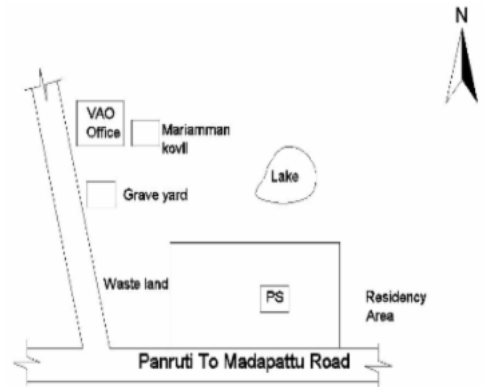

Key MAP View