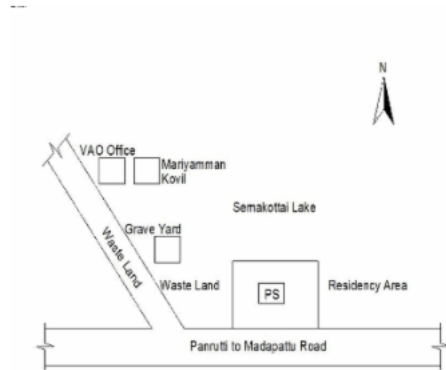

**Polling Station Building Front View**

**Polling Station Front View**

**Cad View**

**Key MAP View**

சட்டமன்றத் தொகுதியின் எண் மற்றும் பெயர் : 154-பன்னருட்டி  
பிரிவு எண் மற்றும் பெயர் 1-சேமக்கோட்டை (வ.கி) மற்றும் (ஊ), காந்தி வீதி