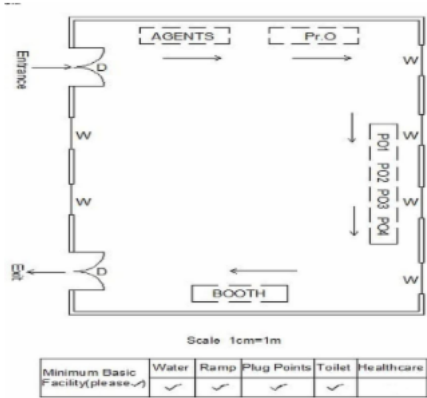

Google Map View

Polling Station Building Front View

Polling Station Front View

Cad View

Key MAP View

1 பெயர் : ஆதிலட்சுமி கணவர் பெயர்: ரமேஷ் வீட்டு எண் : 0 வயது : 42 பாலினம் : பெண் Photo is available	UOM2181782	2 பெயர் : ஜானகிராமன் தந்தையின் பெயர்: சீனுவாசன் வீட்டு எண் : 0 வயது : 27 பாலினம் : ஆண் Photo is available	UOM1126002	3 பெயர் : திவ்யபாரதி தந்தையின் பெயர்: கனகராஜ் வீட்டு எண் : 0 வயது : 25 பாலினம் : பெண் Photo is available	UOM1125996
4 பெயர் : கலா - தந்தையின் பெயர்: ராஜாராம் - வீட்டு எண் : 1 வயது : 32 பாலினம் : பெண் Photo is available	UOM0479998	5 பெயர் : ராம்குமார் தந்தையின் பெயர்: ராமதாஸ் வீட்டு எண் : 1 வயது : 22 பாலினம் : ஆண் Photo is available	UOM1982529	6 பெயர் : திருமலைவாசன் தந்தையின் பெயர்: ஜெகதீசன் வீட்டு எண் : 1 வயது : 22 பாலினம் : ஆண் Photo is available	UOM2188449
7 பெயர் : கனிமொழி தந்தையின் பெயர்: கோபாலகிருஷ்ணன் வீட்டு எண் : 1 வயது : 22 பாலினம் : பெண் Photo is available	UOM2104909	8 பெயர் : கிருஷ்ணம்மாள் - கணவர் பெயர்: அய்யனார் - வீட்டு எண் : 1E வயது : 63 பாலினம் : பெண் Photo is available	UOM0851246	9 பெயர் : அலமேலு - கணவர் பெயர்: கனகராஜ் - வீட்டு எண் : 1e வயது : 51 பாலினம் : பெண் Photo is available	UOM0250522
10 பெயர் : கனகராஜ் - தந்தையின் பெயர்: கண்ணுசாமி - வீட்டு எண் : 1E வயது : 48 பாலினம் : ஆண் Photo is available	UOM0250530	11 பெயர் : ராமதாஸ் - தந்தையின் பெயர்: ராமசாமி - வீட்டு எண் : 1E வயது : 46 பாலினம் : ஆண் Photo is available	UOM0334383	12 பெயர் : சாந்தி - கணவர் பெயர்: ராமதாஸ் - வீட்டு எண் : 1E வயது : 45 பாலினம் : பெண் Photo is available	UOM0851261
13 பெயர் : ரமேஷ் தந்தையின் பெயர்: சுரங்கபாணீ வீட்டு எண் : 1இ வயது : 44 பாலினம் : ஆண் Photo is available	UOM1946656	14 பெயர் : முத்தம்மாள் - கணவர் பெயர்: அய்யப்பன் - வீட்டு எண் : 1E வயது : 35 பாலினம் : பெண் Photo is available	UOM0673228	15 பெயர் : கிருபானந்தம் - தந்தையின் பெயர்: சேகர் - வீட்டு எண் : 1E வயது : 33 பாலினம் : ஆண் Photo is available	UOM0585513
16 பெயர் : கார்த்திகேயன் கோ தந்தையின் பெயர்: கோதண்டம் - வீட்டு எண் : 1E வயது : 32 பாலினம் : ஆண் Photo is available	UOM0585380	17 பெயர் : அருள் - தந்தையின் பெயர்: ஏழுமலை வீட்டு எண் : 1E வயது : 31 பாலினம் : ஆண் Photo is available	UOM0585406	18 பெயர் : அருள்பாண்டி - தந்தையின் பெயர்: சேட்டு - வீட்டு எண் : 1E வயது : 31 பாலினம் : ஆண் Photo is available	UOM0585398
19 பெயர் : தேவேந்திரன் - தந்தையின் பெயர்: இராஜாராமன் - வீட்டு எண் : 1E வயது : 31 பாலினம் : ஆண் Photo is available	UOM0673384	20 பெயர் : காயத்ரி - தந்தையின் பெயர்: கனகராஜ் - வீட்டு எண் : 1E வயது : 30 பாலினம் : பெண் Photo is available	UOM0722454	21 பெயர் : மதியரசி கணவர் பெயர்: ஏழுமலை வீட்டு எண் : 1இ வயது : 29 பாலினம் : பெண் Photo is available	UOM2126167
22 பெயர் : கௌசல்யா - தந்தையின் பெயர்: சிவப்பிரகாஷ் - வீட்டு எண் : 1e வயது : 28 பாலினம் : பெண் Photo is available	UOM0970749	23 பெயர் : ரவிச்சந்திரன் - தந்தையின் பெயர்: குமார் - வீட்டு எண் : 1E வயது : 27 பாலினம் : ஆண் Photo is available	UOM0970707	24 பெயர் : பிரியா தந்தையின் பெயர்: ராமதாஸ் வீட்டு எண் : 1இ வயது : 27 பாலினம் : பெண் Photo is available	UOM1945112
25 பெயர் : ஆதீசிவன் தந்தையின் பெயர்: ரமேஷ் வீட்டு எண் : 1இ வயது : 24 பாலினம் : ஆண் Photo is available	UOM1947183	26 பெயர் : குணவள்ளி கணவர் பெயர்: ரவிச்சந்திரன் வீட்டு எண் : 1இ வயது : 24 பாலினம் : பெண் Photo is available	UOM2125938	27 பெயர் : அபிலஷா கணவர் பெயர்: கிருஷ்ணன் வீட்டு எண் : 1இ வயது : 23 பாலினம் : பெண் Photo is available	UOM1945815
28 பெயர் : ராஜலட்சுமி கணவர் பெயர்: சுதாகர் வீட்டு எண் : 7 வயது : 26 பாலினம் : பெண் Photo is available	UOM1946920	29 பெயர் : அபிதா தந்தையின் பெயர்: ஜோதிமணி வீட்டு எண் : 8/12 வயது : 24 பாலினம் : பெண் Photo is available	UOM1825900	30 பெயர் : மணிக்கண்ணு - தந்தையின் பெயர்: பெரியசாமி - வீட்டு எண் : 13 வயது : 67 பாலினம் : ஆண் Photo is available	UOM1217900