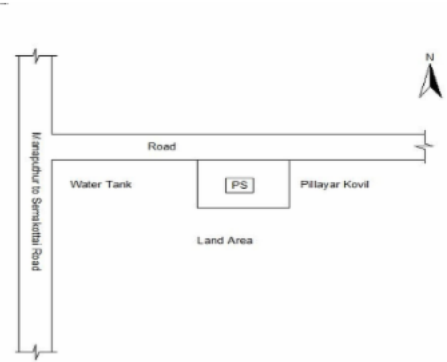

Google Map View

Polling Station Building Front View

Polling Station Front View

Cad View

Key MAP View

1 பெயர் : ஆதிலட்சுமி கணவர் பெயர்: ரமேஷ் வீட்டு எண் : 0 வயது : 42 பாலினம் : பெண் Photo is available	UOM2181782	2 பெயர் : ஜானகிராமன் தந்தையின் பெயர்: சீனுவாசன் வீட்டு எண் : 0 வயது : 27 பாலினம் : ஆண் Photo is available	UOM1126002	3 பெயர் : திவ்யபாரதி தந்தையின் பெயர்: கனகராஜ் வீட்டு எண் : 0 வயது : 25 பாலினம் : பெண் Photo is available	UOM1125996
4 பெயர் : கலா - தந்தையின் பெயர்: ராஜாராம் - வீட்டு எண் : 1 வயது : 32 பாலினம் : பெண் Photo is available	UOM0479998	5 பெயர் : ராம்குமார் தந்தையின் பெயர்: ராமதாஸ் வீட்டு எண் : 1 வயது : 22 பாலினம் : ஆண் Photo is available	UOM1982529	6 பெயர் : திருமலைவாசன் தந்தையின் பெயர்: ஜெகதீசன் வீட்டு எண் : 1 வயது : 22 பாலினம் : ஆண் Photo is available	UOM2188449
7 பெயர் : கனிமொழி தந்தையின் பெயர்: கோபாலகிருஷ்ணன் வீட்டு எண் : 1 வயது : 22 பாலினம் : பெண் Photo is available	UOM2104909	8 பெயர் : கிருஷ்ணம்மாள் - கணவர் பெயர்: அய்யனார் - வீட்டு எண் : 1E வயது : 63 பாலினம் : பெண் Photo is available	UOM0851246	9 பெயர் : அலமேலு - கணவர் பெயர்: கனகராஜ் - வீட்டு எண் : 1e வயது : 51 பாலினம் : பெண் Photo is available	UOM0250522
10 பெயர் : கனகராஜ் - தந்தையின் பெயர்: கண்ணுசாமி - வீட்டு எண் : 1E வயது : 48 பாலினம் : ஆண் Photo is available	UOM0250530	11 பெயர் : ராமதாஸ் - தந்தையின் பெயர்: ராமசாமி - வீட்டு எண் : 1E வயது : 46 பாலினம் : ஆண் Photo is available	UOM0334383	12 பெயர் : சாந்தி - கணவர் பெயர்: ராமதாஸ் - வீட்டு எண் : 1E வயது : 45 பாலினம் : பெண் Photo is available	UOM0851261
13 பெயர் : ரமேஷ் தந்தையின் பெயர்: சுரங்கபாணீ வீட்டு எண் : 1இ வயது : 44 பாலினம் : ஆண் Photo is available	UOM1946656	14 பெயர் : முத்தம்மாள் - கணவர் பெயர்: அய்யப்பன் - வீட்டு எண் : 1E வயது : 35 பாலினம் : பெண் Photo is available	UOM0673228	15 பெயர் : கிருபானந்தம் - தந்தையின் பெயர்: சேகர் - வீட்டு எண் : 1E வயது : 33 பாலினம் : ஆண் Photo is available	UOM0585513
16 பெயர் : கார்த்திகேயன் கோ தந்தையின் பெயர்: கோதண்டம் - வீட்டு எண் : 1E வயது : 32 பாலினம் : ஆண் Photo is available	UOM0585380	17 பெயர் : அருள் - தந்தையின் பெயர்: ஏழுமலை வீட்டு எண் : 1E வயது : 31 பாலினம் : ஆண் Photo is available	UOM0585406	18 பெயர் : அருள்பாண்டி - தந்தையின் பெயர்: சேட்டு - வீட்டு எண் : 1E வயது : 31 பாலினம் : ஆண் Photo is available	UOM0585398
19 பெயர் : தேவேந்திரன் - தந்தையின் பெயர்: இராஜாராமன் - வீட்டு எண் : 1E வயது : 31 பாலினம் : ஆண் Photo is available	UOM0673384	20 பெயர் : காயத்ரி - தந்தையின் பெயர்: கனகராஜ் - வீட்டு எண் : 1E வயது : 30 பாலினம் : பெண் Photo is available	UOM0722454	21 பெயர் : மதியரசி கணவர் பெயர்: ஏழுமலை வீட்டு எண் : 1இ வயது : 29 பாலினம் : பெண் Photo is available	UOM2126167
22 பெயர் : கௌசல்யா - தந்தையின் பெயர்: சிவப்பிரகாஷ் - வீட்டு எண் : 1e வயது : 28 பாலினம் : பெண் Photo is available	UOM0970749	23 பெயர் : ரவிச்சந்திரன் - தந்தையின் பெயர்: குமார் - வீட்டு எண் : 1E வயது : 27 பாலினம் : ஆண் Photo is available	UOM0970707	24 பெயர் : பிரியா தந்தையின் பெயர்: ராமதாஸ் வீட்டு எண் : 1இ வயது : 27 பாலினம் : பெண் Photo is available	UOM1945112
25 பெயர் : ஆதீசிவன் தந்தையின் பெயர்: ரமேஷ் வீட்டு எண் : 1இ வயது : 24 பாலினம் : ஆண் Photo is available	UOM1947183	26 பெயர் : குணவள்ளி கணவர் பெயர்: ரவிச்சந்திரன் வீட்டு எண் : 1இ வயது : 24 பாலினம் : பெண் Photo is available	UOM2125938	27 பெயர் : அபிலஷா கணவர் பெயர்: கிருஷ்ணன் வீட்டு எண் : 1இ வயது : 23 பாலினம் : பெண் Photo is available	UOM1945815
28 பெயர் : ராஜலட்சுமி கணவர் பெயர்: சுதாகர் வீட்டு எண் : 7 வயது : 26 பாலினம் : பெண் Photo is available	UOM1946920	29 பெயர் : அபிதா தந்தையின் பெயர்: ஜோதிமணி வீட்டு எண் : 8/12 வயது : 24 பாலினம் : பெண் Photo is available	UOM1825900	30 பெயர் : மணிக்கண்ணு - தந்தையின் பெயர்: பெரியசாமி - வீட்டு எண் : 13 வயது : 67 பாலினம் : ஆண் Photo is available	UOM1217900