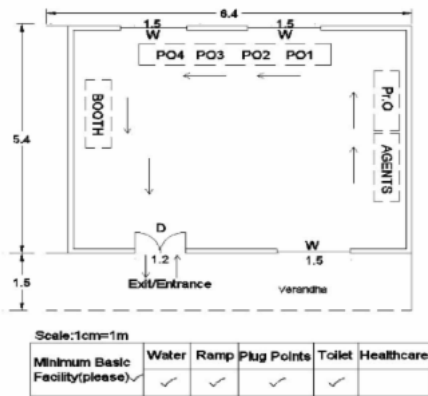

வாக்காளர் பதிவு அலுவலரின்
கையொப்பம்

Nazri Naksha

Google Map View

Polling Station Building Front View

Polling Station Front View

Cad View

Key MAP View

1	UOM0480624	பெயர் : சவிதா - கணவர் பெயர்: சிவக்குமார் - வீட்டு எண் : 1E வயது : 38 பாலினம் : பெண்	Photo is available	2	UOM0673400	பெயர் : பாலகிருஷ்ணன் - தந்தையின் பெயர்: தனகோடி - வீட்டு எண் : 1E வயது : 35 பாலினம் : ஆண்	Photo is available	3	UOM0381020	பெயர் : சுரேஷ் - தந்தையின் பெயர்: தனபால் - வீட்டு எண் : 1E வயது : 33 பாலினம் : ஆண்	Photo is available
4	UOM1938729	பெயர் : சங்கவி தந்தையின் பெயர்: இராஜபிரபு வீட்டு எண் : 1இ வயது : 30 பாலினம் : பெண்	Photo is available	5	KRY1696269	பெயர் : ஜெயபிரதா - கணவர் பெயர்: பரமசிவம் - வீட்டு எண் : 2/18 வயது : 44 பாலினம் : பெண்	Photo is available	6	UOM0414409	பெயர் : பரமசிவம் - தந்தையின் பெயர்: ராசு - வீட்டு எண் : 2/18 வயது : 43 பாலினம் : ஆண்	Photo is available
7	GDS2853794	பெயர் : சந்திரலேகா - கணவர் பெயர்: பெருமாள் - வீட்டு எண் : 15 வயது : 41 பாலினம் : பெண்	Photo is available	8	GDS2853786	பெயர் : பெருமாள் - தந்தையின் பெயர்: பொன்னன் - வீட்டு எண் : 17 வயது : 54 பாலினம் : ஆண்	Photo is available	9	UOM0674002	பெயர் : பிரித்திவீராஜ் - தந்தையின் பெயர்: சுப்பராயன் - வீட்டு எண் : 20 வயது : 33 பாலினம் : ஆண்	Photo is available
10	UOM0673947	பெயர் : பாப்பாத்தி - கணவர் பெயர்: மணவாளன் - வீட்டு எண் : 177 வயது : 36 பாலினம் : பெண்	Photo is available	11	UOM0381004	பெயர் : நாகராஜன் - தந்தையின் பெயர்: நாராயணசாமி - வீட்டு எண் : 244 வயது : 33 பாலினம் : ஆண்	Photo is available	12	GDS1056688	பெயர் : நரசிம்மாள் - கணவர் பெயர்: காசிநாதன் - வீட்டு எண் : 245 வயது : 77 பாலினம் : பெண்	Photo is available
13	UOM1345479	பெயர் : சேகர் - தந்தையின் பெயர்: காசிநாதன் - வீட்டு எண் : 245 வயது : 56 பாலினம் : ஆண்	Photo is available	14	GDS1815570	பெயர் : மணவாளன் - தந்தையின் பெயர்: காசிநாதன் - வீட்டு எண் : 245 வயது : 44 பாலினம் : ஆண்	Photo is available	15	UOM0380949	பெயர் : பால்ராஜ் - தந்தையின் பெயர்: சுப்ரமணி - வீட்டு எண் : 245 வயது : 35 பாலினம் : ஆண்	Photo is available
16	GDS1295492	பெயர் : குள்ளம்மாள் - கணவர் பெயர்: கிருஷ்ணமூர்த்தி - வீட்டு எண் : 247 வயது : 56 பாலினம் : பெண்	Photo is available	17	GDS1815117	பெயர் : அருள் - தந்தையின் பெயர்: கிருஷ்ணமூர்த்தி - வீட்டு எண் : 247 வயது : 42 பாலினம் : ஆண்	Photo is available	18	UOM0380816	பெயர் : வீரம்மாள் - கணவர் பெயர்: அருள் - வீட்டு எண் : 247 வயது : 39 பாலினம் : பெண்	Photo is available
19	UOM2209641	பெயர் : ருத்ரன் தந்தையின் பெயர்: அருள் வீட்டு எண் : 247 வயது : 19 பாலினம் : ஆண்	Photo is available	20	GDS1297480	பெயர் : ஆண்டாள் - கணவர் பெயர்: முனுசாமி - வீட்டு எண் : 248 வயது : 71 பாலினம் : பெண்	Photo is available	21	GDS1813112	பெயர் : அரிகிருஷ்ணன் - தந்தையின் பெயர்: முனுசாமி - வீட்டு எண் : 248 வயது : 53 பாலினம் : ஆண்	Photo is available
22	UOM0049676	பெயர் : அபிராமி - கணவர் பெயர்: அரிகிருஷ்ணன் - வீட்டு எண் : 248 வயது : 43 பாலினம் : பெண்	Photo is available	23	GDS1057546	பெயர் : தேவகி - கணவர் பெயர்: நரசிங்கன் - வீட்டு எண் : 249 வயது : 69 பாலினம் : பெண்	Photo is available	24	UOM1345495	பெயர் : தட்சணாமூர்த்தி தந்தையின் பெயர்: நரசிங்கம் வீட்டு எண் : 249 வயது : 51 பாலினம் : ஆண்	Photo is available
25	GDS1297753	பெயர் : மீனாட்சி - கணவர் பெயர்: தட்சணாமூர்த்தி வீட்டு எண் : 249 வயது : 47 பாலினம் : பெண்	Photo is available	26	UOM1816735	பெயர் : விக்ரம் தந்தையின் பெயர்: தட்சணாமூர்த்தி வீட்டு எண் : 249 வயது : 24 பாலினம் : ஆண்	Photo is available	27	UOM2240877	பெயர் : விக்னேஷ் தந்தையின் பெயர்: தட்சணாமூர்த்தி வீட்டு எண் : 249,வடக்கு தெரு வயது : 20 பாலினம் : ஆண்	Photo is available
28	GDS1056613	பெயர் : அனந்தநாயகி - கணவர் பெயர்: சுப்பராயன் - வீட்டு எண் : 250 வயது : 57 பாலினம் : பெண்	Photo is available	29	GDS2792935	பெயர் : நதியா - தந்தையின் பெயர்: சுப்புராயன் - வீட்டு எண் : 250 வயது : 40 பாலினம் : பெண்	Photo is available	30	UOM0586040	பெயர் : லட்சுமி - தந்தையின் பெயர்: சுப்பராயன் - வீட்டு எண் : 250 வயது : 35 பாலினம் : பெண்	Photo is available