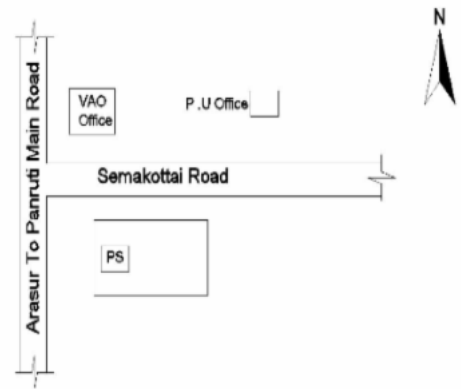

Key MAP View