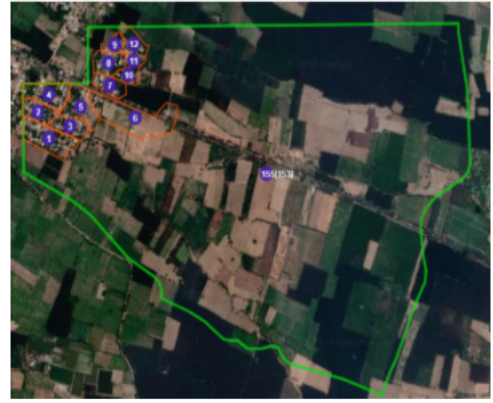

Google Map View