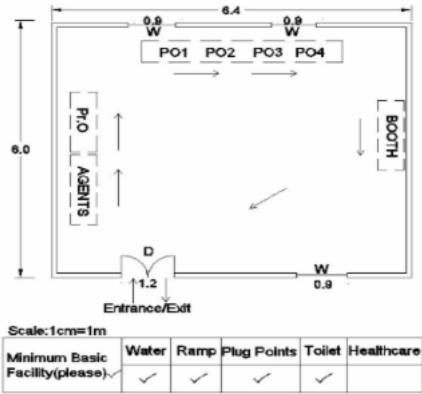

Google Map View

Polling Station Building Front View

Polling Station Front View

Cad View

Key MAP View

1 பெயர் : கமலராஜ் தந்தையின் பெயர்: ஆறுமுகம் வீட்டு எண் : 0 வயது : 35 பாலினம் : ஆண்	UOM1992460 Photo is available	2 பெயர் : சுகன்யா கணவர் பெயர்: கமலராஜ் வீட்டு எண் : 0 வயது : 29 பாலினம் : பெண்	UOM1996248 Photo is available	3 பெயர் : கோகுல்தாஸ் - தந்தையின் பெயர்: சிவ சங்கர் - வீட்டு எண் : 1 வயது : 28 பாலினம் : ஆண்	UOM0851972 Photo is available
4 பெயர் : பொன்னம்மாள் - கணவர் பெயர்: தட்சணாமூர்த்தி - வீட்டு எண் : 1E வயது : 81 பாலினம் : பெண்	UOM0767947 Photo is available	5 பெயர் : ராமலிங்கம் - தந்தையின் பெயர்: பூண்டியான் - வீட்டு எண் : 1E வயது : 75 பாலினம் : ஆண்	UOM0480939 Photo is available	6 பெயர் : சின்னப்பொண்ணு - கணவர் பெயர்: வாழமலை - வீட்டு எண் : 1E வயது : 58 பாலினம் : பெண்	UOM0481044 Photo is available
7 பெயர் : ஜெயராமன் - கணவர் பெயர்: பரசுராமன் - வீட்டு எண் : 1 வயது : 53 பாலினம் : பெண்	UOM1171149 Photo is available	8 பெயர் : ரமா - கணவர் பெயர்: கிருஷ்ணமூர்த்தி - வீட்டு எண் : 1E வயது : 51 பாலினம் : பெண்	UOM0481119 Photo is available	9 பெயர் : சுகுணாசுந்தரி - கணவர் பெயர்: பத்மநாபன் - வீட்டு எண் : 1E வயது : 47 பாலினம் : பெண்	UOM0381053 Photo is available
10 பெயர் : ரமணி - கணவர் பெயர்: கலையரசன் - வீட்டு எண் : 1E வயது : 38 பாலினம் : பெண்	UOM0381145 Photo is available	11 பெயர் : ரேவதி - கணவர் பெயர்: செல்வமணி - வீட்டு எண் : 1E வயது : 36 பாலினம் : பெண்	UOM0970830 Photo is available	12 பெயர் : கமலராஜ் - தந்தையின் பெயர்: கிருஷ்ணமூர்த்தி - வீட்டு எண் : 1E வயது : 33 பாலினம் : ஆண்	UOM0481028 Photo is available
13 பெயர் : பிரபாகரன் தந்தையின் பெயர்: சுப்பரமணி - வீட்டு எண் : 1E வயது : 33 பாலினம் : ஆண்	UOM0481101 Photo is available	14 பெயர் : தனசேகர் - தந்தையின் பெயர்: வாழமலை - வீட்டு எண் : 1E வயது : 32 பாலினம் : ஆண்	UOM0481051 Photo is available	15 பெயர் : கோபாலகிருஷ்ணன் - தந்தையின் பெயர்: அழகர் - வீட்டு எண் : 1E வயது : 32 பாலினம் : ஆண்	UOM0480913 Photo is available
16 பெயர் : சிவசிதம்பரம் - தந்தையின் பெயர்: வெங்கடேசன் - வீட்டு எண் : 1E வயது : 31 பாலினம் : ஆண்	UOM0674242 Photo is available	17 பெயர் : கலைச்செல்வி - கணவர் பெயர்: ஜெயராமன் - வீட்டு எண் : 1E வயது : 31 பாலினம் : பெண்	UOM0770362 Photo is available	18 பெயர் : சங்கீதா - தந்தையின் பெயர்: கிருஷ்ணமூர்த்தி - வீட்டு எண் : 1E வயது : 30 பாலினம் : பெண்	UOM0674267 Photo is available
19 பெயர் : சசிகலா - கணவர் பெயர்: ராஜசுந்தரம் - வீட்டு எண் : 4-6A வயது : 39 பாலினம் : பெண்	UOM0768010 Photo is available	20 பெயர் : நளினி தந்தையின் பெயர்: தணிகாசலம் வீட்டு எண் : 4/13 வயது : 28 பாலினம் : பெண்	UOM0992362 Photo is available	21 பெயர் : புஷ்பா தந்தையின் பெயர்: அய்யனார் வீட்டு எண் : 8 வயது : 19 பாலினம் : பெண்	UOM2248177 Photo is available
22 பெயர் : ரேவதி - கணவர் பெயர்: ஜெயக்குமார் - வீட்டு எண் : 12 வயது : 31 பாலினம் : பெண்	UOM0722777 Photo is available	23 பெயர் : ஜீவிதா தந்தையின் பெயர்: ஐயப்பன் வீட்டு எண் : 20 வயது : 21 பாலினம் : பெண்	UOM2186658 Photo is available	24 பெயர் : அபிராமி கணவர் பெயர்: கருணாமூர்த்தி வீட்டு எண் : 22பி/375 வயது : 29 பாலினம் : பெண்	UOM0991059 Photo is available
25 பெயர் : ஜெயா - கணவர் பெயர்: ரமேஷ் - வீட்டு எண் : 34 வயது : 36 பாலினம் : பெண்	UOM0722769 Photo is available	26 பெயர் : புருஷோத்தமன் - தந்தையின் பெயர்: ராமலிங்கம் - வீட்டு எண் : 42B வயது : 32 பாலினம் : ஆண்	UOM0480905 Photo is available	27 பெயர் : ஜெயந்தி - கணவர் பெயர்: இரத்தினமூர்த்தி - வீட்டு எண் : 44A வயது : 41 பாலினம் : பெண்	UOM0481036 Photo is available
28 பெயர் : சாந்தி - கணவர் பெயர்: ராமமூர்த்தி - வீட்டு எண் : 44-A வயது : 43 பாலினம் : பெண்	UOM0050260 Photo is available	29 பெயர் : கிருஷ்ணராஜ் - தந்தையின் பெயர்: ஆறுமுகம் - வீட்டு எண் : 44B வயது : 31 பாலினம் : ஆண்	UOM0586537 Photo is available	# 30 பெயர் : வசந்தராஜா தந்தையின் பெயர்: நடராஜன் - வீட்டு எண் : 54-437 வயது : 37 பாலினம் : ஆண்	UOM0050278 Photo is available