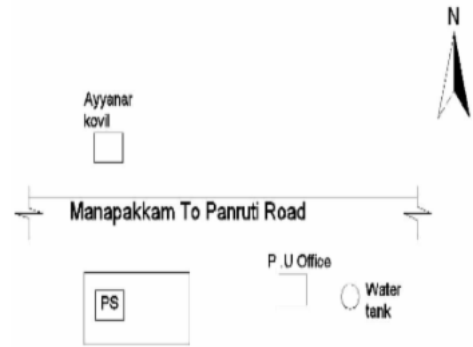

Key MAP View